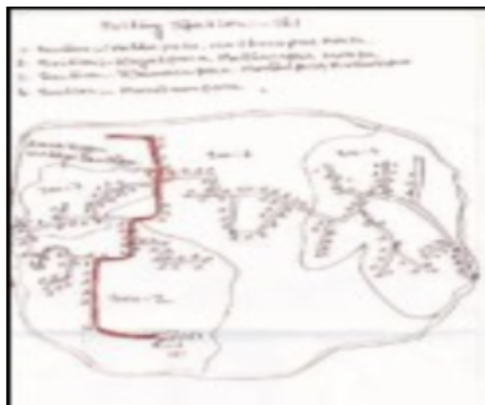

Nazri Naksha