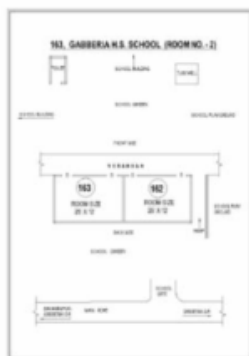

নির্বাচক নিবন্ধন আধিকারিকের স্বাক্ষর

Nazri Naksha

Google Map View

Polling Station Building Front View

Polling Station Front View

Cad View

Key MAP View

1	SDE0634634	নাম : শম্ভু রায় পিতার নাম: জগন্নাথ রায় বাড়ির নং : n0003 বয়স : 42 লিঙ্গ : পুরুষ	ফটো উপলব্ধ	2	SDE1537984	নাম : কবিতা রায় স্বামীর নাম: সোমনাথ রায় বাড়ির নং : n0003 বয়স : 32 লিঙ্গ : মহিলা	ফটো উপলব্ধ	3	MDR3023629	নাম : সুচিত্রা মাঝি স্বামীর নাম: ফটিক মাঝি বাড়ির নং : n0103 বয়স : 42 লিঙ্গ : মহিলা	ফটো উপলব্ধ
4	SDE0630293	নাম : মৌসুমী খাঁ পুরকাইত স্বামীর নাম: রথীন পুরকাইত বাড়ির নং : n0132 বয়স : 44 লিঙ্গ : মহিলা	ফটো উপলব্ধ	5	MDR3021789	নাম : সুজাতা কয়াল পিতার নাম: অলকেশ কয়াল বাড়ির নং : n0216 বয়স : 36 লিঙ্গ : মহিলা	ফটো উপলব্ধ	6	RUN1940865	নাম : রিমিতা কর্মকার স্বামীর নাম: অরুণ কর্মকার বাড়ির নং : এন0124 বয়স : 24 লিঙ্গ : মহিলা	ফটো উপলব্ধ
7	SDE1538289	নাম : রাকেশ কর্মকার পিতার নাম: উত্তম কর্মকার বাড়ির নং : n0124 বয়স : 31 লিঙ্গ : পুরুষ	ফটো উপলব্ধ	8	MDR2736262	নাম : অরুণ কর্মকার পিতার নাম: মুদিরাম কর্মকার বাড়ির নং : n0124 বয়স : 39 লিঙ্গ : পুরুষ	ফটো উপলব্ধ	9	MDR2623510	নাম : বরুণ কর্মকার পিতার নাম: মুদিরাম কর্মকার বাড়ির নং : n0124 বয়স : 44 লিঙ্গ : পুরুষ	ফটো উপলব্ধ
10	MDR2865939	নাম : মালতী কর্মকার স্বামীর নাম: উত্তম কর্মকার বাড়ির নং : n0124 বয়স : 54 লিঙ্গ : মহিলা	ফটো উপলব্ধ	11	WB/16/122/156395	নাম : পারুল কর্মকার স্বামীর নাম: মুদিরাম কর্মকার বাড়ির নং : n0124 বয়স : 81 লিঙ্গ : মহিলা	ফটো উপলব্ধ	12	WB/16/122/156439	নাম : উত্তম কর্মকার পিতার নাম: মুদিরাম কর্মকার বাড়ির নং : n0124 বয়স : 62 লিঙ্গ : পুরুষ	ফটো উপলব্ধ
13	SDE1538321	নাম : শুক্লা কর্মকার স্বামীর নাম: বরুণ কর্মকার বাড়ির নং : n0124 বয়স : 37 লিঙ্গ : মহিলা	ফটো উপলব্ধ	14	WB/16/122/525342	নাম : রনজিত রায় পিতার নাম: রামপদ রায় বাড়ির নং : n0124 বয়স : 55 লিঙ্গ : পুরুষ	ফটো উপলব্ধ	15	MDR2623551	নাম : সুচিত্রা রায় স্বামীর নাম: রনজিৎ রায় বাড়ির নং : n0124 বয়স : 48 লিঙ্গ : মহিলা	ফটো উপলব্ধ
16	MDR2623544	নাম : বন্দনা কর্মকার স্বামীর নাম: তরুণ কর্মকার বাড়ির নং : n0124 বয়স : 44 লিঙ্গ : মহিলা	ফটো উপলব্ধ	17	MDR2742484	নাম : সুখমা গায়ের(বেদ্য) স্বামীর নাম: দীপক বেদ্য বাড়ির নং : n0173 বয়স : 43 লিঙ্গ : মহিলা	ফটো উপলব্ধ	18	SDE1327196	নাম : রতন ঘরামী পিতার নাম: বিপ্রদাস ঘরামী বাড়ির নং : n0166 বয়স : 35 লিঙ্গ : পুরুষ	ফটো উপলব্ধ
19	SDE1327204	নাম : শিউলি ঘরামী স্বামীর নাম: রতন ঘরামী বাড়ির নং : n0135 বয়স : 33 লিঙ্গ : মহিলা	ফটো উপলব্ধ	20	SDE1853720	নাম : সৌমিত্র চক্রবর্তী পিতার নাম: উত্তম চক্রবর্তী বাড়ির নং : n0083 বয়স : 26 লিঙ্গ : পুরুষ	ফটো উপলব্ধ	21	GQD1369248	নাম : অসিত কুমার সরদার পিতার নাম: দিবাকর সরদার বাড়ির নং : এন0063 বয়স : 45 লিঙ্গ : পুরুষ	ফটো উপলব্ধ
22	MDR0887380	নাম : নমিতা চক্রবর্তী স্বামীর নাম: সঞ্জয় চক্রবর্তী বাড়ির নং : n0083 বয়স : 76 লিঙ্গ : মহিলা	ফটো উপলব্ধ	23	MDR2623759	নাম : রুপালী চক্রবর্তী স্বামীর নাম: উত্তম চক্রবর্তী বাড়ির নং : n0083 বয়স : 44 লিঙ্গ : মহিলা	ফটো উপলব্ধ	24	WB/16/122/525367	নাম : শীলা হালদার স্বামীর নাম: নিত্যরঞ্জন হালদার বাড়ির নং : n0083 বয়স : 56 লিঙ্গ : মহিলা	ফটো উপলব্ধ
25	SDE0630798	নাম : প্রনব হালদার পিতার নাম: নিত্যরঞ্জন হালদার বাড়ির নং : n0083 বয়স : 38 লিঙ্গ : পুরুষ	ফটো উপলব্ধ	26	SDE1538123	নাম : সুমনা হালদার স্বামীর নাম: প্রনব হালদার বাড়ির নং : n0083 বয়স : 31 লিঙ্গ : মহিলা	ফটো উপলব্ধ	27	SDE1537968	নাম : পুলকেশ হালদার পিতার নাম: নিত্যরঞ্জন হালদার বাড়ির নং : n0083 বয়স : 33 লিঙ্গ : পুরুষ	ফটো উপলব্ধ
28	SDE2324028	নাম : শ্লোক চক্রবর্তী মায়ের নাম: রুপালী চক্রবর্তী বাড়ির নং : এন0083 বয়স : 20 লিঙ্গ : মহিলা	ফটো উপলব্ধ	29	WB/16/122/525025	নাম : পুষ্প চক্রবর্তী স্বামীর নাম: অরুণ চক্রবর্তী বাড়ির নং : n0063 বয়স : 71 লিঙ্গ : মহিলা	ফটো উপলব্ধ	30	SDE1704527	নাম : জয়ন্ত চৌধুরী পিতার নাম: যাদব চৌধুরী বাড়ির নং : n0130 বয়স : 28 লিঙ্গ : পুরুষ	ফটো উপলব্ধ