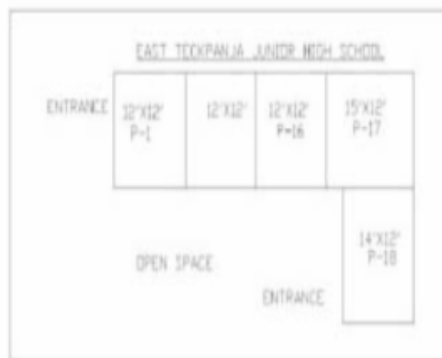

নির্বাচক নিবন্ধন আধিকারিকের স্বাক্ষর

Nazri Naksha

Google Map View

Polling Station Building Front View

Polling Station Front View

Cad View

Key MAP View

1	SDE1289925	নাম : আলফাজ পিয়াদা পিতার নাম: আঃ করিম পিয়াদা বাড়ির নং : n0039 বয়স : 36 লিঙ্গ : পুরুষ	ফটো উপলব্ধ	2	CGB1543321	নাম : মানসুরা খাতুন স্বামীর নাম: এস.এম.জিয়াউল ইসলাম বাড়ির নং : n0031 বয়স : 45 লিঙ্গ : মহিলা	ফটো উপলব্ধ	3	SDE1379668	নাম : রহমানুনেছা বিবি স্বামীর নাম: বুলবুল পিয়াদা বাড়ির নং : n0136 বয়স : 38 লিঙ্গ : মহিলা	ফটো উপলব্ধ
4	WET1824291	নাম : আরজিনা খাতুন স্বামীর নাম: আব্দুর রউপ মিস্ত্রী বাড়ির নং : n0060 বয়স : 27 লিঙ্গ : মহিলা	ফটো উপলব্ধ	5	SDE1954494	নাম : এস.এম.জিয়াউল ইসলাম পিতার নাম: আক্তারুল ইসলাম সাফুই বাড়ির নং : n0031 বয়স : 60 লিঙ্গ : পুরুষ	ফটো উপলব্ধ	6	SDE1379577	নাম : সবেববাতুমেছা খাতুন সাঁফুই মায়ের নাম: জাহানারা সাঁফুই বাড়ির নং : n0031 বয়স : 40 লিঙ্গ : মহিলা	ফটো উপলব্ধ
7	CGB2188548	নাম : রেজাউল সাফুই পিতার নাম: আক্তারুল সাফুই বাড়ির নং : n0031 বয়স : 52 লিঙ্গ : পুরুষ	ফটো উপলব্ধ	8	SDE2004760	নাম : ইমরোজা সাফুই পিতার নাম: এস এম জিয়াউল ইসলাম বাড়ির নং : n0031 বয়স : 24 লিঙ্গ : মহিলা	ফটো উপলব্ধ	9	SDE1177187	নাম : হালিমা খাতুন লক্কর পিতার নাম: সাইফুল্লা লক্কর বাড়ির নং : n0039 বয়স : 30 লিঙ্গ : মহিলা	ফটো উপলব্ধ
10	SDE1878966	নাম : জাচমিনা খাতুন পিতার নাম: জুব্বার আলি বেখ বাড়ির নং : n0083 বয়স : 30 লিঙ্গ : মহিলা	ফটো উপলব্ধ	11	NSE1849470	নাম : তনুজা খাতুন স্বামীর নাম: হাবিবুর রহমান মিস্ত্রী বাড়ির নং : n0166 বয়স : 29 লিঙ্গ : মহিলা	ফটো উপলব্ধ	12	SDE1289693	নাম : মানসুরা বিবি স্বামীর নাম: আরব বিল্লা সাফুই বাড়ির নং : n0009 বয়স : 34 লিঙ্গ : মহিলা	ফটো উপলব্ধ
13	SDE1834407	নাম : পারভিনা খাতুন পিতার নাম: ছুরোল হক মোল্লা বাড়ির নং : n0072 বয়স : 31 লিঙ্গ : মহিলা	ফটো উপলব্ধ	14	SDE1834415	নাম : রফিকা খাতুন স্বামীর নাম: ইমামুল হক মিস্ত্রী বাড়ির নং : n0052 বয়স : 28 লিঙ্গ : মহিলা	ফটো উপলব্ধ	15	SDE1834308	নাম : মুসলিমা খাতুন পিতার নাম: আবু সুফিয়ান মোল্লা বাড়ির নং : n0075 বয়স : 26 লিঙ্গ : মহিলা	ফটো উপলব্ধ
16	SDE1811090	নাম : রাকিবা খাতুন পিতার নাম: আহিন্দা মোল্লা বাড়ির নং : n0072 বয়স : 28 লিঙ্গ : মহিলা	ফটো উপলব্ধ	17	SDE1811082	নাম : মোসাম্মাৎ রিজিয়া খাতুন পিতার নাম: মোঃ আকিবুল ইসলাম মোল্লা বাড়ির নং : n0068 বয়স : 27 লিঙ্গ : মহিলা	ফটো উপলব্ধ	18	SDE2004737	নাম : রেজিনা বিবি স্বামীর নাম: তফসির মল্লিক বাড়ির নং : n0001 বয়স : 25 লিঙ্গ : মহিলা	ফটো উপলব্ধ
19	CGB2566305	নাম : নাসিমা গাজী স্বামীর নাম: আলি আকতার গাজী বাড়ির নং : n0037 বয়স : 42 লিঙ্গ : মহিলা	ফটো উপলব্ধ	20	SDE2004844	নাম : কাশিরা বিবি স্বামীর নাম: মোঃ আজাদ বাড়ির নং : n0001 বয়স : 30 লিঙ্গ : মহিলা	ফটো উপলব্ধ	21	WET1565852	নাম : আমজেন্দা মিস্ত্রী পিতার নাম: নকসির রহমান মিস্ত্রী বাড়ির নং : n0001 বয়স : 30 লিঙ্গ : পুরুষ	ফটো উপলব্ধ
22	CGB2566289	নাম : মনিরা গাজী স্বামীর নাম: মফিজুল্লা গাজী বাড়ির নং : n0037 বয়স : 49 লিঙ্গ : মহিলা	ফটো উপলব্ধ	23	SDE1489160	নাম : হালিমা বিবি গাজী স্বামীর নাম: মফিজুল্লা গাজী বাড়ির নং : n0037 বয়স : 34 লিঙ্গ : মহিলা	ফটো উপলব্ধ	24	SDE1489046	নাম : আলি উসমান গাজী পিতার নাম: মফিজুল্লা গাজী বাড়ির নং : n0037 বয়স : 31 লিঙ্গ : পুরুষ	ফটো উপলব্ধ
25	CGB2566297	নাম : সরিফা গাজী স্বামীর নাম: ফয়জুল্লা গাজী বাড়ির নং : n0037 বয়স : 43 লিঙ্গ : মহিলা	ফটো উপলব্ধ	26	CGB1543347	নাম : ফয়জুল্লা গাজী পিতার নাম: ইয়ারআলী গাজী বাড়ির নং : n0037 বয়স : 47 লিঙ্গ : পুরুষ	ফটো উপলব্ধ	27	WB/18/120/519304	নাম : মফিজুল্লা গাজী পিতার নাম: ইয়ারআলী গাজী বাড়ির নং : n0037 বয়স : 48 লিঙ্গ : পুরুষ	ফটো উপলব্ধ
28	SDE1894849	নাম : নাজিমা খাতুন পিতার নাম: জামাল উদ্দিন মিস্ত্রী বাড়ির নং : এন0001 বয়স : 25 লিঙ্গ : মহিলা	ফটো উপলব্ধ	29	SDE1894930	নাম : মোঃ মুজাহিদ হোসেন মিস্ত্রী পিতার নাম: মোঃ তোয়েব আলি মিস্ত্রী বাড়ির নং : এন0001 বয়স : 26 লিঙ্গ : পুরুষ	ফটো উপলব্ধ	30	SDE1894872	নাম : সামিউল্লা গাজী পিতার নাম: ফয়জুল্লা গাজী বাড়ির নং : এন0037 বয়স : 26 লিঙ্গ : পুরুষ	ফটো উপলব্ধ