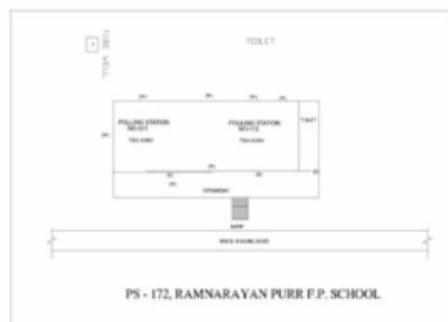

নির্বাচক নিবন্ধন আধিকারিকের স্বাক্ষর

Nazri Naksha

Google Map View

Polling Station Building Front View

Polling Station Front View

Cad View

Key MAP View

1 নাম : সাকেরা বিবি স্বামীর নাম: আনোয়ার খাঁন বাড়ির নং : n0199 বয়স : 35 লিঙ্গ : মহিলা	SDE1329499 ফটো উপলব্ধ	2 নাম : সূচনা হালদার পিতার নাম: মুকুন্দ হালদার বাড়ির নং : এন0039 বয়স : 23 লিঙ্গ : মহিলা	SDE2116309 ফটো উপলব্ধ	3 নাম : সুস্মিতা অধিকারী স্বামীর নাম: সুকদেব অধিকারী বাড়ির নং : n0267 বয়স : 36 লিঙ্গ : মহিলা	SDE1864560 ফটো উপলব্ধ
4 নাম : জাহাঙ্গীর খাঁ পিতার নাম: মুজিবর খাঁ বাড়ির নং : n0216 বয়স : 29 লিঙ্গ : পুরুষ	SDE1788488 ফটো উপলব্ধ	5 নাম : আনোয়ার খাঁন পিতার নাম: ছাম্মাদ খাঁন বাড়ির নং : n0002 বয়স : 40 লিঙ্গ : পুরুষ	SDE1242338 ফটো উপলব্ধ	6 নাম : শান্তনু নন্দন নস্কর পিতার নাম: সুনীল নস্কর বাড়ির নং : n0005 বয়স : 29 লিঙ্গ : পুরুষ	SDE1706860 ফটো উপলব্ধ
7 নাম : মনোয়ারা বিবি স্বামীর নাম: সাহাজান খাঁ বাড়ির নং : n0005 বয়স : 33 লিঙ্গ : মহিলা	SDE1329523 ফটো উপলব্ধ	8 নাম : মমেনা বিবি স্বামীর নাম: রসোন আলি মোল্লা বাড়ির নং : n0005 বয়স : 36 লিঙ্গ : মহিলা	SDE1329507 ফটো উপলব্ধ	9 নাম : রসোন আলি মোল্লা পিতার নাম: কেরামত আলি মোল্লা বাড়ির নং : n0005 বয়স : 38 লিঙ্গ : পুরুষ	SDE1329515 ফটো উপলব্ধ
10 নাম : সাজাহান খাঁ পিতার নাম: মকবুল খাঁ বাড়ির নং : n0005 বয়স : 46 লিঙ্গ : পুরুষ	MDR1296250 ফটো উপলব্ধ	11 নাম : কুব্বান খাঁ পিতার নাম: মকবুল খাঁ বাড়ির নং : n0005 বয়স : 47 লিঙ্গ : পুরুষ	MDR1295534 ফটো উপলব্ধ	12 নাম : বাক্কার খাঁ পিতার নাম: সুলতান খাঁ বাড়ির নং : n0005 বয়স : 31 লিঙ্গ : পুরুষ	SDE1541432 ফটো উপলব্ধ
13 নাম : সুলতান খাঁ পিতার নাম: মকবুল খাঁ বাড়ির নং : n0005 বয়স : 53 লিঙ্গ : পুরুষ	WB/16/122/543490 ফটো উপলব্ধ	14 নাম : আছিয়া খাঁ স্বামীর নাম: মকবুল খাঁ বাড়ির নং : n0005 বয়স : 67 লিঙ্গ : মহিলা	WB/16/122/543438 ফটো উপলব্ধ	15 নাম : আঞ্জুয়ারা খান স্বামীর নাম: সাদ্দাম খান বাড়ির নং : n0002 বয়স : 32 লিঙ্গ : মহিলা	SDE1329481 ফটো উপলব্ধ
16 নাম : ছায়রা খাঁ স্বামীর নাম: সাবির খাঁ বাড়ির নং : n0002 বয়স : 38 লিঙ্গ : মহিলা	MDR2738029 ফটো উপলব্ধ	17 নাম : সাবির খাঁ পিতার নাম: আহমদ খাঁ বাড়ির নং : n0002 বয়স : 42 লিঙ্গ : পুরুষ	MDR2634434 ফটো উপলব্ধ	18 নাম : মোনহারা খাতুন পিতার নাম: ছাম্মাদ খাঁ বাড়ির নং : n0002 বয়স : 32 লিঙ্গ : মহিলা	SDE1541507 ফটো উপলব্ধ
19 নাম : সাদ্দাম খাঁ পিতার নাম: আহম্মাদ খাঁ বাড়ির নং : n0002 বয়স : 32 লিঙ্গ : পুরুষ	SDE1435494 ফটো উপলব্ধ	20 নাম : রেহানা খাতুন খাঁ পিতার নাম: সুলতান খাঁ বাড়ির নং : এন0005 বয়স : 24 লিঙ্গ : মহিলা	SDE2116119 ফটো উপলব্ধ	21 নাম : নাসিমা বিবি স্বামীর নাম: কুব্বান খাঁ বাড়ির নং : n0005 বয়স : 44 লিঙ্গ : মহিলা	MDR1338946 ফটো উপলব্ধ
22 নাম : আঞ্জিনা খাঁ স্বামীর নাম: সুলতান খাঁ বাড়ির নং : n0005 বয়স : 49 লিঙ্গ : মহিলা	MDR1338920 ফটো উপলব্ধ	23 নাম : মামুদা খাঁ স্বামীর নাম: সিরাজ খাঁ বাড়ির নং : n0224 বয়স : 28 লিঙ্গ : মহিলা	SDE1788561 ফটো উপলব্ধ	24 নাম : আর্জিনা মোল্লা স্বামীর নাম: ইরফান মোল্লা বাড়ির নং : n0222 বয়স : 33 লিঙ্গ : মহিলা	SDE1788546 ফটো উপলব্ধ
25 নাম : আনোয়ারা বিবি স্বামীর নাম: আলম খাঁ বাড়ির নং : n0053 বয়স : 35 লিঙ্গ : মহিলা	SDE1541473 ফটো উপলব্ধ	26 নাম : আলোম খান পিতার নাম: আহম্মাদ খান বাড়ির নং : n0053 বয়স : 38 লিঙ্গ : পুরুষ	SDE1144898 ফটো উপলব্ধ	27 নাম : ফরিদা খাঁন স্বামীর নাম: আলমগীর খাঁন বাড়ির নং : n0215 বয়স : 28 লিঙ্গ : মহিলা	SDE1788470 ফটো উপলব্ধ
28 নাম : ফরিদা গাজী স্বামীর নাম: আনসারউদ্দিন গাজী বাড়ির নং : n0185 বয়স : 41 লিঙ্গ : মহিলা	SDE1435643 ফটো উপলব্ধ	29 নাম : আনসারউদ্দিন গাজী পিতার নাম: আফতাবউদ্দিন গাজী বাড়ির নং : n0184 বয়স : 43 লিঙ্গ : পুরুষ	SDE1435635 ফটো উপলব্ধ	30 নাম : নাসির গায়েন পিতার নাম: নৈমুদ্দিন গায়েন বাড়ির নং : n0194 বয়স : 39 লিঙ্গ : পুরুষ	SDE1706993 ফটো উপলব্ধ