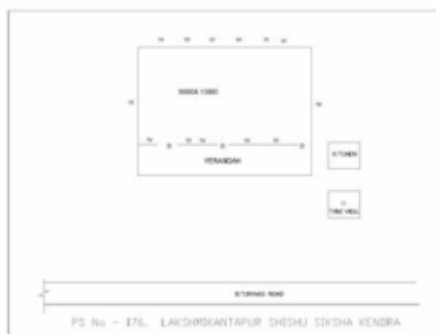

নির্বাচক নিবন্ধন আধিকারিকের স্বাক্ষর

Nazri Naksha

Google Map View

Polling Station Building Front View

Polling Station Front View

Cad View

Key MAP View

1 নাম : মালতী কর্মকার স্বামীর নাম : মফু কৰ্মকার বাড়ির নং : n0147 বয়স : 67 লিঙ্গ : মহিলা	MDR2872356 ফটো উপলব্ধ	2 নাম : রাধারানী কর্মকার স্বামীর নাম : তুলসী কর্মকার বাড়ির নং : n0145 বয়স : 81 লিঙ্গ : মহিলা	WB/16/122/552327 ফটো উপলব্ধ	3 নাম : গোপাল কর্মকার পিতার নাম : মফু কৰ্মকার বাড়ির নং : n0149 বয়স : 30 লিঙ্গ : পুরুষ	SDE1708247 ফটো উপলব্ধ
4 নাম : ছামিনা খাতুন মোল্লা স্বামীর নাম : মারুফ হোসেন মোল্লা বাড়ির নং : n0047 বয়স : 33 লিঙ্গ : মহিলা	SDE1865435 ফটো উপলব্ধ	5 নাম : সানোয়ার গায়েন পিতার নাম : মোসারফ আলি গায়েন বাড়ির নং : n0119 বয়স : 28 লিঙ্গ : পুরুষ	SDE1789528 ফটো উপলব্ধ	6 নাম : সৌরভ গায়েন পিতার নাম : মানু গায়েন বাড়ির নং : n0112 বয়স : 24 লিঙ্গ : পুরুষ	SDE2049476 ফটো উপলব্ধ
7 নাম : শঙ্কর গায়েন পিতার নাম : চৌধুরী মোহন গায়েন বাড়ির নং : n0112 বয়স : 56 লিঙ্গ : পুরুষ	MDR2639367 ফটো উপলব্ধ	8 নাম : চয়নিকা গায়েন পিতার নাম : সুবল চন্দ্র গায়েন বাড়ির নং : এন0005 বয়স : 26 লিঙ্গ : মহিলা	SDE2117760 ফটো উপলব্ধ	9 নাম : কৃষ্ণচন্দ্র গায়েন পিতার নাম : মোহন গায়েন বাড়ির নং : n0002 বয়স : 83 লিঙ্গ : পুরুষ	SDE1146356 ফটো উপলব্ধ
10 নাম : শ্যামাপদ গায়েন পিতার নাম : কৃষ্ণচন্দ্র গায়েন বাড়ির নং : n0002 বয়স : 44 লিঙ্গ : পুরুষ	MDR2639342 ফটো উপলব্ধ	11 নাম : শিবানী গায়েন স্বামীর নাম : শ্যামাপদ গায়েন বাড়ির নং : n0002 বয়স : 36 লিঙ্গ : মহিলা	MDR3026374 ফটো উপলব্ধ	12 নাম : অনিমা গায়েন স্বামীর নাম : শঙ্কর গায়েন বাড়ির নং : n0003 বয়স : 73 লিঙ্গ : মহিলা	WB/16/122/552382 ফটো উপলব্ধ
13 নাম : নমিতা গায়েন স্বামীর নাম : মানু গায়েন বাড়ির নং : n0003 বয়স : 52 লিঙ্গ : মহিলা	WB/16/122/552383 ফটো উপলব্ধ	14 নাম : শেফালী গায়েন স্বামীর নাম : সনৎ গায়েন বাড়ির নং : n0005 বয়স : 52 লিঙ্গ : মহিলা	MDR2218626 ফটো উপলব্ধ	15 নাম : সুবল চন্দ্র গায়েন পিতার নাম : চৌধুরী মোহন গায়েন বাড়ির নং : n0005 বয়স : 57 লিঙ্গ : পুরুষ	SDE1954791 ফটো উপলব্ধ
16 নাম : দেবীরানী গায়েন স্বামীর নাম : শঙ্কর গায়েন বাড়ির নং : n0005 বয়স : 51 লিঙ্গ : মহিলা	MDR2639375 ফটো উপলব্ধ	17 নাম : সুস্মিতা গায়েন পিতার নাম : শ্রী শঙ্কর গায়েন বাড়ির নং : n0005 বয়স : 30 লিঙ্গ : মহিলা	SDE1622836 ফটো উপলব্ধ	18 নাম : মানু গায়েন পিতার নাম : মোহন গায়েন বাড়ির নং : n0112 বয়স : 57 লিঙ্গ : পুরুষ	WB/16/122/552135 ফটো উপলব্ধ
19 নাম : মৌমিতা গায়েন পিতার নাম : শঙ্কর গায়েন বাড়ির নং : n0107 বয়স : 31 লিঙ্গ : মহিলা	SDE1543594 ফটো উপলব্ধ	20 নাম : মল্লিকা গায়েন স্বামীর নাম : সুবল গায়েন বাড়ির নং : n0005 বয়স : 48 লিঙ্গ : মহিলা	MDR2218634 ফটো উপলব্ধ	21 নাম : সনৎ গায়েন পিতার নাম : চৌধুরী গায়েন বাড়ির নং : n0005 বয়স : 62 লিঙ্গ : পুরুষ	WB/16/122/552089 ফটো উপলব্ধ
22 নাম : আমিনা গায়েন স্বামীর নাম : মোসারফ গায়েন বাড়ির নং : n0004 বয়স : 46 লিঙ্গ : মহিলা	MDR2872265 ফটো উপলব্ধ	23 নাম : মমতাজ গায়েন স্বামীর নাম : মোসারফ গায়েন বাড়ির নং : n0004 বয়স : 50 লিঙ্গ : মহিলা	WB/16/122/552299 ফটো উপলব্ধ	24 নাম : মোশারফ গায়েন পিতার নাম : রহিমবক্স গায়েন বাড়ির নং : n0004 বয়স : 57 লিঙ্গ : পুরুষ	WB/16/122/552133 ফটো উপলব্ধ
25 নাম : বরুণ গায়েন পিতার নাম : মানু গায়েন বাড়ির নং : n0003 বয়স : 34 লিঙ্গ : পুরুষ	SDE1145861 ফটো উপলব্ধ	26 নাম : পারুল গায়েন স্বামীর নাম : বাপি গায়েন বাড়ির নং : n0002 বয়স : 31 লিঙ্গ : মহিলা	SDE1543420 ফটো উপলব্ধ	27 নাম : বাপি গায়েন পিতার নাম : কৃষ্ণচন্দ্র গায়েন বাড়ির নং : n0002 বয়স : 38 লিঙ্গ : পুরুষ	MDR2739407 ফটো উপলব্ধ
28 নাম : কল্পনা গায়েন পিতার নাম : কৃষ্ণচন্দ্র গায়েন বাড়ির নং : n0002 বয়স : 39 লিঙ্গ : মহিলা	SDE1058734 ফটো উপলব্ধ	29 নাম : রিতা গায়েন স্বামীর নাম : বরণ গায়েন বাড়ির নং : এন0003 বয়স : 26 লিঙ্গ : মহিলা	SDE1922178 ফটো উপলব্ধ	30 নাম : সঞ্চয়িতা গায়েন পিতার নাম : শঙ্কর গায়েন বাড়ির নং : এন0107 বয়স : 25 লিঙ্গ : মহিলা	SDE1942705 ফটো উপলব্ধ