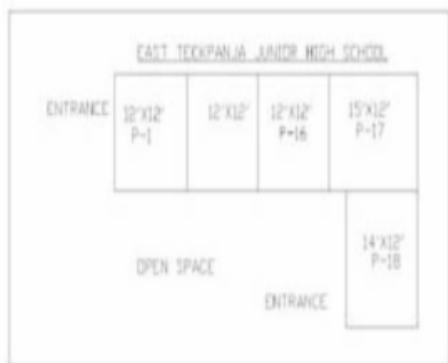

নির্বাচক নিবন্ধন আধিকারিকের স্বাক্ষর

Nazri Naksha

Google Map View

Polling Station Building Front View

Polling Station Front View

Cad View

Key MAP View

1 নাম : ইয়াছমিনা বিবি স্বামীর নাম: হালিম সর্দার বাড়ির নং : n0115 বয়স : 40 লিঙ্গ : মহিলা	CGB2673358 ফটো উপলব্ধ	2 নাম : লতিফা বিবি স্বামীর নাম: আব্বাস সর্দার বাড়ির নং : n0119 বয়স : 74 লিঙ্গ : মহিলা	CGB3010378 ফটো উপলব্ধ	3 নাম : সাদ্দাম সাফুই পিতার নাম: আবুল হাসেম সাফুই বাড়ির নং : n0082 বয়স : 35 লিঙ্গ : পুরুষ	SDE1101823 ফটো উপলব্ধ
4 নাম : সাগিরা সুলতানা স্বামীর নাম: রহিম সাফুই বাড়ির নং : n0088 বয়স : 33 লিঙ্গ : মহিলা	SDE1289883 ফটো উপলব্ধ	5 নাম : বিলকিস সাফুই স্বামীর নাম: সাদ্দাম সাফুই বাড়ির নং : এন0082 বয়স : 27 লিঙ্গ : মহিলা	RUL1901081 ফটো উপলব্ধ	6 নাম : আইমা খাতুন পিতার নাম: সুইদুল গায়েন বাড়ির নং : এন00113 বয়স : 22 লিঙ্গ : মহিলা	SDE2170835 ফটো উপলব্ধ
7 নাম : মোসাম্মাৎ সালামা খাতুন পিতার নাম: মোঃ ফেরদাউস মোল্লা বাড়ির নং : n0016 বয়স : 26 লিঙ্গ : মহিলা	SDE1879360 ফটো উপলব্ধ	8 নাম : মোসাঃ মুসাইয়েদা খাতুন স্বামীর নাম: মোঃ ফারুক হোসেন সাফুই বাড়ির নং : n0038 বয়স : 27 লিঙ্গ : মহিলা	SDE1834506 ফটো উপলব্ধ	9 নাম : সামসুননাহার খাতুন স্বামীর নাম: মোঃ মিজানুর রহমান সাফুই বাড়ির নং : n0050 বয়স : 35 লিঙ্গ : মহিলা	SDE1834530 ফটো উপলব্ধ
10 নাম : রজিনা খাতুন পিতার নাম: রইচ সর্দার বাড়ির নং : n0121 বয়স : 33 লিঙ্গ : মহিলা	SDE1594019 ফটো উপলব্ধ	11 নাম : নুর আদিনা খাতুন স্বামীর নাম: সাইবুল ইসলাম সাফুই বাড়ির নং : n0037 বয়স : 31 লিঙ্গ : মহিলা	SDE1877299 ফটো উপলব্ধ	12 নাম : রুকসানা খাতুন স্বামীর নাম: রহমাতুল্লা মিত্রী বাড়ির নং : n0166 বয়স : 31 লিঙ্গ : মহিলা	SDE1489509 ফটো উপলব্ধ
13 নাম : টুম্পা খাতুন পিতার নাম: খালিল মোল্লা বাড়ির নং : n0131 বয়স : 31 লিঙ্গ : মহিলা	SDE1289669 ফটো উপলব্ধ	14 নাম : জুবাইদা খাতুন পিতার নাম: মোঃ আব্দুর রউপ সাফুই বাড়ির নং : n0049 বয়স : 27 লিঙ্গ : মহিলা	SDE1811157 ফটো উপলব্ধ	15 নাম : মনিরা বিকি গাজী স্বামীর নাম: মিরাজ হোসেন গাজী বাড়ির নং : n0136 বয়স : 36 লিঙ্গ : মহিলা	SDE1488956 ফটো উপলব্ধ
16 নাম : মিরাজ হোসেন গাজী পিতার নাম: সেরাজুল গাজী বাড়ির নং : n0158 বয়স : 44 লিঙ্গ : পুরুষ	CGB2187409 ফটো উপলব্ধ	17 নাম : হাবিবা বিকি গাজী স্বামীর নাম: সাদিকুল হক গাজী বাড়ির নং : n0022 বয়স : 33 লিঙ্গ : মহিলা	SDE1749209 ফটো উপলব্ধ	18 নাম : সালাউদ্দীন গাজী পিতার নাম: আসরফ গাজী বাড়ির নং : এন0001 বয়স : 44 লিঙ্গ : পুরুষ	MQC4008769 ফটো উপলব্ধ
19 নাম : তাজ মোহাম্মাদ গায়েন পিতার নাম: নুর ইসলাম গায়েন বাড়ির নং : n0149 বয়স : 33 লিঙ্গ : পুরুষ	SDE1289503 ফটো উপলব্ধ	20 নাম : সাদিকুল হক গায়েন পিতার নাম: নুরবক্স গায়েন বাড়ির নং : n0002 বয়স : 31 লিঙ্গ : পুরুষ	SDE1379957 ফটো উপলব্ধ	21 নাম : এশ্রাজুল গায়েন পিতার নাম: নুরবক্স গায়েন বাড়ির নং : n0002 বয়স : 39 লিঙ্গ : পুরুষ	CGB2672434 ফটো উপলব্ধ
22 নাম : সাবেরা গায়েন স্বামীর নাম: রহমাতুল্লা গায়েন বাড়ির নং : n0002 বয়স : 42 লিঙ্গ : মহিলা	CGB2565513 ফটো উপলব্ধ	23 নাম : তানজিলা গায়েন স্বামীর নাম: নুরইসলাম গায়েন বাড়ির নং : n0002 বয়স : 61 লিঙ্গ : মহিলা	WB/18/120/519465 ফটো উপলব্ধ	24 নাম : নুরইসলাম গায়েন পিতার নাম: পালান গায়েন বাড়ির নং : n0002 বয়স : 71 লিঙ্গ : পুরুষ	WB/18/120/519257 ফটো উপলব্ধ
25 নাম : সুরাইতন বিবি স্বামীর নাম: সাহাজুদ্দিন গায়েন বাড়ির নং : n0001 বয়স : 38 লিঙ্গ : মহিলা	SDE1379940 ফটো উপলব্ধ	26 নাম : সারফুদ্দিন গায়েন পিতার নাম: সাইদুল গায়েন বাড়ির নং : n0001 বয়স : 38 লিঙ্গ : পুরুষ	CGB2672426 ফটো উপলব্ধ	27 নাম : সাজিদা গায়েন স্বামীর নাম: সাইদুল গায়েন বাড়ির নং : n0001 বয়স : 56 লিঙ্গ : মহিলা	CGB0937250 ফটো উপলব্ধ
28 নাম : বাবলু গায়েন পিতার নাম: ইসমাইল গায়েন বাড়ির নং : n0001 বয়স : 42 লিঙ্গ : পুরুষ	CGB2186302 ফটো উপলব্ধ	29 নাম : ইসমাইল গায়েন পিতার নাম: ইউনুছ গায়েন বাড়ির নং : n0001 বয়স : 66 লিঙ্গ : পুরুষ	WB/18/120/519357 ফটো উপলব্ধ	30 নাম : মোঃ আনিছ আলি গায়েন পিতার নাম: করিম গায়েন বাড়ির নং : n0001 বয়স : 34 লিঙ্গ : পুরুষ	SDE1379924 ফটো উপলব্ধ