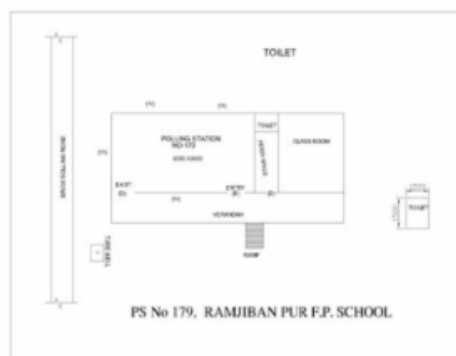

নির্বাচক নিবন্ধন আধিকারিকের স্বাক্ষর

Nazri Naksha

Google Map View

Polling Station Building Front View

Polling Station Front View

Cad View

Key MAP View

1	SDE1176346	নাম : রাজিয়া বিবি স্বামীর নাম : হাসান জমাদার বাড়ির নং : n0197 বয়স : 36 লিঙ্গ : মহিলা	ফটো উপলব্ধ	2	SDE1244474	নাম : আলমিহারা বিবি স্বামীর নাম : উসমান আলি সেখ বাড়ির নং : n0204 বয়স : 36 লিঙ্গ : মহিলা	ফটো উপলব্ধ	3	SDE1865930	নাম : মোমেনা সেখ স্বামীর নাম : সাদাম সেখ বাড়ির নং : n0162 বয়স : 30 লিঙ্গ : মহিলা	ফটো উপলব্ধ
4	ARN1496165	নাম : রত্না হালদার পিতার নাম : শ্রীকান্ত হালদার বাড়ির নং : বরোদা বয়স : 33 লিঙ্গ : মহিলা	ফটো উপলব্ধ	5	WB/16/122/585422	নাম : বিভা কয়াল(পুরকাইত) স্বামীর নাম : অসিত পুরকাইত বাড়ির নং : n0200 বয়স : 68 লিঙ্গ : মহিলা	ফটো উপলব্ধ	6	SDE1790666	নাম : রেবেকা খাঁ পিতার নাম : রহমত খাঁ বাড়ির নং : n0132 বয়স : 31 লিঙ্গ : মহিলা	ফটো উপলব্ধ
7	SDE1866466	নাম : আফ্রা খাতুন পিতার নাম : আয়নাল শেখ বাড়ির নং : n0265 বয়স : 27 লিঙ্গ : মহিলা	ফটো উপলব্ধ	8	SDE1866458	নাম : মুজিদা খাতুন পিতার নাম : সাহজুল মোল্লা বাড়ির নং : n0264 বয়স : 26 লিঙ্গ : মহিলা	ফটো উপলব্ধ	9	SDE1923416	নাম : সাকলিন মুস্তাক হালদার পিতার নাম : রাহুল আমিন হালদার বাড়ির নং : n0121 বয়স : 26 লিঙ্গ : পুরুষ	ফটো উপলব্ধ
10	SDE2050334	নাম : মার্ফজা খাতুন হালদার স্বামীর নাম : সফিজুর রহমান হালদার বাড়ির নং : n0211 বয়স : 23 লিঙ্গ : মহিলা	ফটো উপলব্ধ	11	SDE2264422	নাম : কাশ্মীরা খান স্বামীর নাম : গিয়াস উদ্দিন খান বাড়ির নং : এন0001 বয়স : 26 লিঙ্গ : মহিলা	ফটো উপলব্ধ	12	SDE1865963	নাম : সারুখ খাঁন পিতার নাম : সফিউদ্দিন খাঁন বাড়ির নং : n0246 বয়স : 27 লিঙ্গ : পুরুষ	ফটো উপলব্ধ
13	SDE1865997	নাম : সাবিনা খাঁন পিতার নাম : সফিউদ্দিন খাঁন বাড়ির নং : n0249 বয়স : 31 লিঙ্গ : মহিলা	ফটো উপলব্ধ	14	SDE1819317	নাম : কৃষ্ণা গায়ন স্বামীর নাম : তাপস গায়ন বাড়ির নং : n0223 বয়স : 27 লিঙ্গ : মহিলা	ফটো উপলব্ধ	15	CGB3008695	নাম : হাসান জমাদার পিতার নাম : আরফত জমাদার বাড়ির নং : n0196 বয়স : 38 লিঙ্গ : পুরুষ	ফটো উপলব্ধ
16	SDE0691287	নাম : নমিতা দাস স্বামীর নাম : প্রমথ দাস বাড়ির নং : n0001 বয়স : 77 লিঙ্গ : মহিলা	ফটো উপলব্ধ	17	WB/16/122/558436	নাম : রামপ্রসাদ দাস পিতার নাম : প্রমথ দাস বাড়ির নং : n0001 বয়স : 57 লিঙ্গ : পুরুষ	ফটো উপলব্ধ	18	WB/16/122/558442	নাম : শিখারানী দাস স্বামীর নাম : রামপ্রসাদ দাস বাড়ির নং : n0001 বয়স : 54 লিঙ্গ : মহিলা	ফটো উপলব্ধ
19	SDE1544501	নাম : নীলিমা দাস স্বামীর নাম : অরুণ দাস বাড়ির নং : n0001 বয়স : 32 লিঙ্গ : মহিলা	ফটো উপলব্ধ	20	WB/16/122/558004	নাম : মন্থাথ দাস পিতার নাম : যোগেন দাস বাড়ির নং : n0002 বয়স : 80 লিঙ্গ : পুরুষ	ফটো উপলব্ধ	21	MDR2644383	নাম : অরুণ কুমার দাস পিতার নাম : মন্থাথ দাস বাড়ির নং : n0002 বয়স : 45 লিঙ্গ : পুরুষ	ফটো উপলব্ধ
22	SDE1544444	নাম : জয়শ্রী দাস স্বামীর নাম : বরুণ দাস বাড়ির নং : n0002 বয়স : 35 লিঙ্গ : মহিলা	ফটো উপলব্ধ	23	SDE1623339	নাম : সঞ্জয় দাস পিতার নাম : সমরেন্দ্র দাস বাড়ির নং : n0002 বয়স : 29 লিঙ্গ : পুরুষ	ফটো উপলব্ধ	24	WB/16/122/558068	নাম : সমরেন্দ্র দাস পিতার নাম : যোগেন দাস বাড়ির নং : n0003 বয়স : 70 লিঙ্গ : পুরুষ	ফটো উপলব্ধ
25	WB/16/122/558443	নাম : চিন্তা দাস স্বামীর নাম : সমরেন্দ্র দাস বাড়ির নং : n0003 বয়স : 60 লিঙ্গ : মহিলা	ফটো উপলব্ধ	26	SDE1058981	নাম : সোমনাথ দাস পিতার নাম : সমরেন্দ্র দাস বাড়ির নং : n0003 বয়স : 36 লিঙ্গ : পুরুষ	ফটো উপলব্ধ	27	WB/16/122/558039	নাম : পঞ্চরাম দাস পিতার নাম : প্রফুল্ল দাস বাড়ির নং : n0004 বয়স : 56 লিঙ্গ : পুরুষ	ফটো উপলব্ধ
28	MDR2644342	নাম : বীনাপানী দাস স্বামীর নাম : পঞ্চরাম দাস বাড়ির নং : n0004 বয়স : 45 লিঙ্গ : মহিলা	ফটো উপলব্ধ	29	WB/16/122/558018	নাম : বিমল দাস পিতার নাম : অরবিন্দ দাস বাড়ির নং : n0005 বয়স : 62 লিঙ্গ : পুরুষ	ফটো উপলব্ধ	30	WB/16/122/558441	নাম : কৃষ্ণা দাস স্বামীর নাম : বিমল দাস বাড়ির নং : n0005 বয়স : 57 লিঙ্গ : মহিলা	ফটো উপলব্ধ