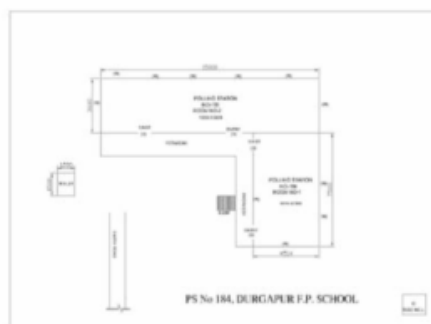

নির্বাচক নিবন্ধন আধিকারিকের স্বাক্ষর

Nazri Naksha

Google Map View

Polling Station Building Front View

Polling Station Front View

Cad View

Key MAP View

1	MDR1306034	নাম : খালেদা খাতুন স্বামীর নাম: মতিউর রহমান খান বাড়ির নং : n0106 বয়স : 38 লিঙ্গ : মহিলা	ফটো উপলব্ধ	2	MDR3030244	নাম : নাজিমা খাঁ পিতার নাম: মামুদাশী খাঁ বাড়ির নং : n0039 বয়স : 36 লিঙ্গ : মহিলা	ফটো উপলব্ধ	3	MDR2237154	নাম : সালমা খাঁ স্বামীর নাম: জালালউদ্দিন খাঁ বাড়ির নং : n0051 বয়স : 44 লিঙ্গ : মহিলা	ফটো উপলব্ধ
4	MDR2237170	নাম : হামিদা খাঁ স্বামীর নাম: গিয়াসউদ্দিন খাঁ বাড়ির নং : n0051 বয়স : 48 লিঙ্গ : মহিলা	ফটো উপলব্ধ	5	WB/16/122/588028	নাম : গিয়াসউদ্দিন খাঁ পিতার নাম: মছিদ খাঁ বাড়ির নং : n0051 বয়স : 55 লিঙ্গ : পুরুষ	ফটো উপলব্ধ	6	MDR1269653	নাম : জালালউদ্দিন খাঁ পিতার নাম: মজিদ খাঁ বাড়ির নং : n0051 বয়স : 47 লিঙ্গ : পুরুষ	ফটো উপলব্ধ
7	MDR2879187	নাম : নাজিমা খাঁ স্বামীর নাম: এমাদুল্লা খাঁ বাড়ির নং : n0035 বয়স : 61 লিঙ্গ : মহিলা	ফটো উপলব্ধ	8	MDR1270198	নাম : এমাদুল্লা খাঁ পিতার নাম: লতিফ খাঁ বাড়ির নং : n0035 বয়স : 61 লিঙ্গ : পুরুষ	ফটো উপলব্ধ	9	WB/16/122/588400	নাম : তমিনা খাঁ স্বামীর নাম: সেইদুল্লা খাঁ বাড়ির নং : n0035 বয়স : 59 লিঙ্গ : মহিলা	ফটো উপলব্ধ
10	WB/16/122/588481	নাম : সেইদুল্লা খাঁ পিতার নাম: লতিফ খাঁ বাড়ির নং : n0035 বয়স : 66 লিঙ্গ : পুরুষ	ফটো উপলব্ধ	11	WB/16/122/588059	নাম : মর্জিনা খাঁ স্বামীর নাম: লতিফ খাঁ বাড়ির নং : n0035 বয়স : 85 লিঙ্গ : মহিলা	ফটো উপলব্ধ	12	SDE0712885	নাম : মর্জিনা খাঁ অন্যান্য: ইলিয়াজ খান বাড়ির নং : n0035 বয়স : 38 লিঙ্গ : মহিলা	ফটো উপলব্ধ
13	SDE0712877	নাম : ইলিয়াজ খান পিতার নাম: মোছলেম খান বাড়ির নং : n0054 বয়স : 37 লিঙ্গ : পুরুষ	ফটো উপলব্ধ	14	WB/16/122/588350	নাম : রিজিয়া খাঁ স্বামীর নাম: মোছলেম খাঁ বাড়ির নং : n0054 বয়স : 78 লিঙ্গ : মহিলা	ফটো উপলব্ধ	15	WB/16/122/588469	নাম : নুরনেহার খাঁ স্বামীর নাম: গিয়াসউদ্দিন খাঁ বাড়ির নং : n0053 বয়স : 52 লিঙ্গ : মহিলা	ফটো উপলব্ধ
16	SDE1333616	নাম : আরিফ খাঁ স্বামীর নাম: নুরউদ্দিন খাঁ বাড়ির নং : n0052 বয়স : 33 লিঙ্গ : মহিলা	ফটো উপলব্ধ	17	MDR2658862	নাম : সায়রা খাঁ স্বামীর নাম: আলাউদ্দিন খাঁ বাড়ির নং : n0052 বয়স : 44 লিঙ্গ : মহিলা	ফটো উপলব্ধ	18	SDE1333608	নাম : হাবিবুল্লা খাঁ পিতার নাম: হান্নান খাঁ বাড়ির নং : n0037 বয়স : 33 লিঙ্গ : পুরুষ	ফটো উপলব্ধ
19	MDR2237121	নাম : আবদুল্লা খাঁ পিতার নাম: হান্নান খাঁ বাড়ির নং : n0037 বয়স : 44 লিঙ্গ : পুরুষ	ফটো উপলব্ধ	20	WB/16/122/588345	নাম : হান্নান খাঁ পিতার নাম: হাছিম খাঁ বাড়ির নং : n0037 বয়স : 70 লিঙ্গ : পুরুষ	ফটো উপলব্ধ	21	SDE1924943	নাম : ইনজামুল খাঁ পিতার নাম: গিয়াসউদ্দিন খাঁ বাড়ির নং : এন0051 বয়স : 26 লিঙ্গ : পুরুষ	ফটো উপলব্ধ
22	SDE2008092	নাম : মোঃ সাবির হোসেন খাঁ পিতার নাম: সেইদুল্লা খাঁ বাড়ির নং : n0035 বয়স : 24 লিঙ্গ : পুরুষ	ফটো উপলব্ধ	23	WB/16/122/588152	নাম : খয়রুন খাঁ স্বামীর নাম: সাবুরাশী খাঁ বাড়ির নং : n0052 বয়স : 71 লিঙ্গ : মহিলা	ফটো উপলব্ধ	24	MDR1574268	নাম : আলাউদ্দিন খাঁ পিতার নাম: সাবুরাশী খাঁ বাড়ির নং : n0052 বয়স : 51 লিঙ্গ : পুরুষ	ফটো উপলব্ধ
25	SDE1333632	নাম : ছামিনা খাঁ স্বামীর নাম: আলাউদ্দিন খাঁ বাড়ির নং : n0052 বয়স : 33 লিঙ্গ : মহিলা	ফটো উপলব্ধ	26	SDE1711746	নাম : ওবাইদুল্লা খাঁ পিতার নাম: হান্নান খাঁ বাড়ির নং : n0037 বয়স : 29 লিঙ্গ : পুরুষ	ফটো উপলব্ধ	27	SDE1711811	নাম : তাছলিম খাঁ পিতার নাম: এচাক আলি মেরু বাড়ির নং : n0052 বয়স : 33 লিঙ্গ : মহিলা	ফটো উপলব্ধ
28	SDE1711845	নাম : রাকিবুল খাঁ পিতার নাম: সাবুরাশী খাঁ বাড়ির নং : n0052 বয়স : 36 লিঙ্গ : পুরুষ	ফটো উপলব্ধ	29	SDE1739838	নাম : সামিম হোসেন খাঁ পিতার নাম: সেইদুল্লা খাঁ বাড়ির নং : n0035 বয়স : 30 লিঙ্গ : পুরুষ	ফটো উপলব্ধ	30	SDE2007896	নাম : সাহিদ আহমেদ খান পিতার নাম: জালাল উদ্দিন খান বাড়ির নং : n0051 বয়স : 24 লিঙ্গ : পুরুষ	ফটো উপলব্ধ