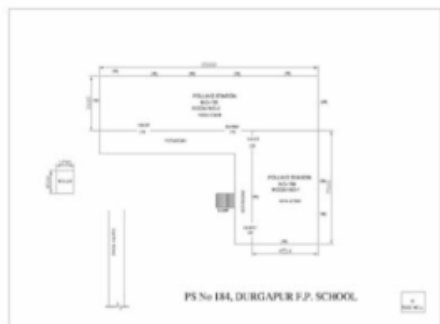

Nazri Naksha