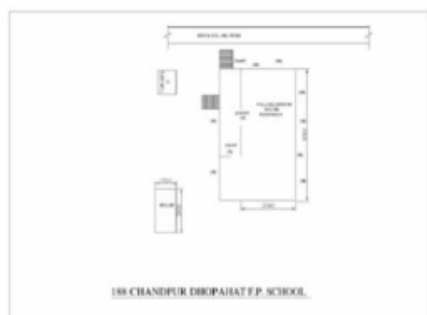

নির্বাচক নিবন্ধন আধিকারিকের স্বাক্ষর

Nazri Naksha

Google Map View

Polling Station Building Front View

Polling Station Front View

Cad View

Key MAP View

1	SHZ1943257	নাম : কেতকী কর পিতার নাম: উৎপলেন্দু বিকাশ কর বাড়ির নং : এন0077 বয়স : 28 লিঙ্গ : মহিলা	ফটো উপলব্ধ	2	SDE1845890	নাম : পূর্ণিমা চক্রবর্তী স্বামীর নাম: শতুনাথ চক্রবর্তী বাড়ির নং : n0076 বয়স : 35 লিঙ্গ : মহিলা	ফটো উপলব্ধ	3	SDE1926609	নাম : পূজা ছাটুই স্বামীর নাম: উৎপল ছাটুই বাড়ির নং : এন0094 বয়স : 25 লিঙ্গ : মহিলা	ফটো উপলব্ধ
4	SDE1845940	নাম : শর্মিষ্ঠা তেলী পিতার নাম: বলাই তেলী বাড়ির নং : n0146 বয়স : 27 লিঙ্গ : মহিলা	ফটো উপলব্ধ	5	SDE1793876	নাম : রাজু তেলী পিতার নাম: সুকদেব তেলী বাড়ির নং : n0165 বয়স : 27 লিঙ্গ : পুরুষ	ফটো উপলব্ধ	6	SDE1845924	নাম : টুনা তেলী স্বামীর নাম: বিভাস তেলী বাড়ির নং : n0126 বয়স : 26 লিঙ্গ : মহিলা	ফটো উপলব্ধ
7	SDE1712785	নাম : দেবব্রত নকর পিতার নাম: তপন নকর বাড়ির নং : n0033 বয়স : 29 লিঙ্গ : পুরুষ	ফটো উপলব্ধ	8	WB/16/122/567185	নাম : কনকলতা নকর স্বামীর নাম: পুতুল নকর বাড়ির নং : n0003 বয়স : 67 লিঙ্গ : মহিলা	ফটো উপলব্ধ	9	WB/16/122/192205	নাম : দুলাল নকর পিতার নাম: কার্তিক চন্দ্র নকর বাড়ির নং : n0015 বয়স : 55 লিঙ্গ : পুরুষ	ফটো উপলব্ধ
10	SDE1926526	নাম : রাজু নকর পিতার নাম: রামহরি নকর বাড়ির নং : এন0058 বয়স : 26 লিঙ্গ : পুরুষ	ফটো উপলব্ধ	11	WB/16/122/567340	নাম : বিধান চন্দ্র নকর পিতার নাম: অনুকুল নকর বাড়ির নং : n0036 বয়স : 60 লিঙ্গ : পুরুষ	ফটো উপলব্ধ	12	SDE1926492	নাম : সুজিতা নকর স্বামীর নাম: সুরত নকর বাড়ির নং : এন0033 বয়স : 27 লিঙ্গ : মহিলা	ফটো উপলব্ধ
13	SDE1926468	নাম : সঞ্জয় নকর পিতার নাম: মুত্যাঞ্জয় নকর বাড়ির নং : এন0028 বয়স : 25 লিঙ্গ : পুরুষ	ফটো উপলব্ধ	14	SDE1926351	নাম : সুরজিৎ নকর পিতার নাম: শৈলেন নকর বাড়ির নং : এন0024 বয়স : 27 লিঙ্গ : পুরুষ	ফটো উপলব্ধ	15	SDE1926377	নাম : সুদীপ্ত নকর পিতার নাম: শৈলেন নকর বাড়ির নং : এন0024 বয়স : 25 লিঙ্গ : পুরুষ	ফটো উপলব্ধ
16	SDE1845841	নাম : অমিতাভ নকর পিতার নাম: প্রবীর কুমার নকর বাড়ির নং : n0148 বয়স : 26 লিঙ্গ : পুরুষ	ফটো উপলব্ধ	17	SDE1845858	নাম : রাহুল নকর পিতার নাম: হরেকৃষ্ণ নকর বাড়ির নং : n0050 বয়স : 27 লিঙ্গ : পুরুষ	ফটো উপলব্ধ	18	SDE1845932	নাম : তিলকা নকর স্বামীর নাম: অর্জুন নকর বাড়ির নং : n0011 বয়স : 29 লিঙ্গ : মহিলা	ফটো উপলব্ধ
19	WB/16/122/567069	নাম : আরতী নকর স্বামীর নাম: নির্মল নকর বাড়ির নং : n0001 বয়স : 56 লিঙ্গ : মহিলা	ফটো উপলব্ধ	20	WB/16/122/567075	নাম : নির্মল নকর পিতার নাম: বৃন্দাবন নকর বাড়ির নং : n0001 বয়স : 61 লিঙ্গ : পুরুষ	ফটো উপলব্ধ	21	SDE1996016	নাম : রিঙ্কু হালদার স্বামীর নাম: মিতুন হালদার বাড়ির নং : n0018 বয়স : 24 লিঙ্গ : মহিলা	ফটো উপলব্ধ
22	SDE1926393	নাম : কপিল দেব নকর পিতার নাম: সাহেব নকর বাড়ির নং : N0028 বয়স : 26 লিঙ্গ : পুরুষ	ফটো উপলব্ধ	23	MDR2651487	নাম : পারমিতা নকর স্বামীর নাম: সুদেব কুমার নকর বাড়ির নং : n0021 বয়স : 39 লিঙ্গ : মহিলা	ফটো উপলব্ধ	24	SDE2050839	নাম : হরেকৃষ্ণ নকর পিতার নাম: বিভূতি ভূষণ নকর বাড়ির নং : n0050 বয়স : 53 লিঙ্গ : পুরুষ	ফটো উপলব্ধ
25	SDE1712793	নাম : শর্মিলা নকর স্বামীর নাম: দীনবনধু নসকর বাড়ির নং : n0020 বয়স : 31 লিঙ্গ : মহিলা	ফটো উপলব্ধ	26	SDE2124337	নাম : পম্পা নকর স্বামীর নাম: সুরজিৎ নকর বাড়ির নং : এন0024 বয়স : 23 লিঙ্গ : মহিলা	ফটো উপলব্ধ	27	SDE0731836	নাম : প্রতিমা নকর স্বামীর নাম: সুশান্ত নকর বাড়ির নং : এন0001 বয়স : 43 লিঙ্গ : মহিলা	ফটো উপলব্ধ
28	SDE1960921	নাম : ধনঞ্জয় হালদার পিতার নাম: বঙ্কিম হালদার বাড়ির নং : এন0002 বয়স : 51 লিঙ্গ : পুরুষ	ফটো উপলব্ধ	29	SDE1309434	নাম : পদ্মা নকর পিতার নাম: উজ্জ্বল নকর বাড়ির নং : এন0001 বয়স : 32 লিঙ্গ : মহিলা	ফটো উপলব্ধ	30	SDE2124220	নাম : ইন্দ্রজিৎ নকর পিতার নাম: প্রবীর নকর বাড়ির নং : এন0024 বয়স : 23 লিঙ্গ : পুরুষ	ফটো উপলব্ধ