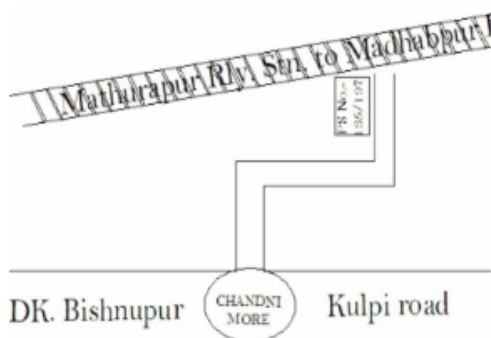

Nazri Naksha