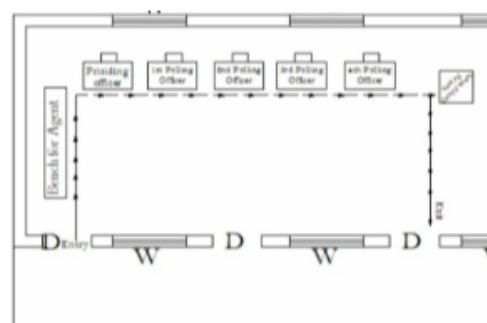

নির্বাচক নিবন্ধন আধিকারিকের স্বাক্ষর

Nazri Naksha

Google Map View

Polling Station Building Front View

Polling Station Front View

Cad View

Minimum Basic Facility (Please ✓)	Water	Ramp	Flag Post	Toilet	Health care	PS No. 135/197
	✓	✓	✓	✓	✓	