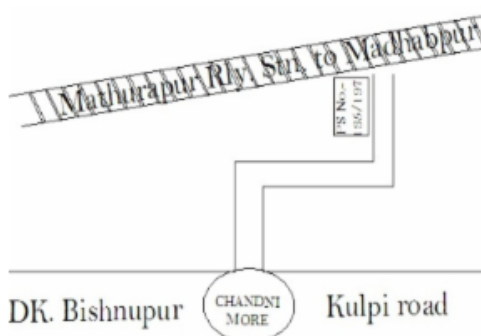

Key MAP View