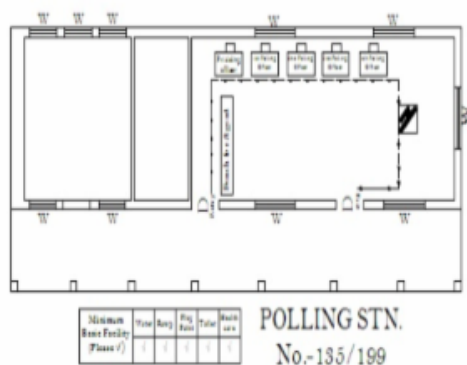

নির্বাচক নিবন্ধন আধিকারিকের স্বাক্ষর

Nazri Naksha

Google Map View

Polling Station Building Front View

Polling Station Front View

Cad View

Key MAP View

1 নাম : মিতালী কামার স্বামীর নাম: বাপি কামার বাড়ির নং : না বয়স : 25 লিঙ্গ : মহিলা	SDE1928217 ফটো উপলব্ধ	2 নাম : টোটন গায়েন পিতার নাম: কার্তিক গায়েন বাড়ির নং : n0072 বয়স : 43 লিঙ্গ : পুরুষ	GQD2564862 ফটো উপলব্ধ	3 নাম : মন্টু গায়েন পিতার নাম: নিবাস গায়েন বাড়ির নং : n0071 বয়স : 59 লিঙ্গ : পুরুষ	WB/16/123/033023 ফটো উপলব্ধ
4 নাম : অভিজিৎ গায়েন পিতার নাম: ঝন্টু গায়েন বাড়ির নং : n0074 বয়স : 30 লিঙ্গ : পুরুষ	SDE1550839 ফটো উপলব্ধ	5 নাম : প্রতিমা গায়েন স্বামীর নাম: ঝন্টু গায়েন বাড়ির নং : n0074 বয়স : 45 লিঙ্গ : মহিলা	SDE0775452 ফটো উপলব্ধ	6 নাম : অরুণ গায়েন পিতার নাম: সন্তোষকুমার গায়েন বাড়ির নং : n0074 বয়স : 51 লিঙ্গ : পুরুষ	WB/16/123/033545 ফটো উপলব্ধ
7 নাম : তপন গায়েন পিতার নাম: সন্তোষকুমার গায়েন বাড়ির নং : n0074 বয়স : 53 লিঙ্গ : পুরুষ	GQD1858901 ফটো উপলব্ধ	8 নাম : অসীমা গায়েন স্বামীর নাম: স্বপন গায়েন বাড়ির নং : n0074 বয়স : 56 লিঙ্গ : মহিলা	SDE0775437 ফটো উপলব্ধ	9 নাম : স্বপন গায়েন পিতার নাম: সন্তোষকুমার গায়েন বাড়ির নং : n0074 বয়স : 59 লিঙ্গ : পুরুষ	SDE0775429 ফটো উপলব্ধ
10 নাম : সুজন গায়েন পিতার নাম: কার্তিক গায়েন বাড়ির নং : n0072 বয়স : 36 লিঙ্গ : পুরুষ	SDE1153196 ফটো উপলব্ধ	11 নাম : রাজেশ গায়েন পিতার নাম: মন্টু গায়েন বাড়ির নং : n0071 বয়স : 38 লিঙ্গ : পুরুষ	GQD3086345 ফটো উপলব্ধ	12 নাম : জয়ন্তী গয়েন স্বামীর নাম: তপন গয়েন বাড়ির নং : n0074 বয়স : 44 লিঙ্গ : মহিলা	GQD1854173 ফটো উপলব্ধ
13 নাম : সরমা গায়েন স্বামীর নাম: মন্টু গায়েন বাড়ির নং : n0071 বয়স : 55 লিঙ্গ : মহিলা	WB/16/123/033148 ফটো উপলব্ধ	14 নাম : সীতারানী গায়েন স্বামীর নাম: অরুণ গায়েন বাড়ির নং : n0071 বয়স : 42 লিঙ্গ : মহিলা	GQD2268449 ফটো উপলব্ধ	15 নাম : কার্তিক গায়েন পিতার নাম: শ্রীনিবাস গায়েন বাড়ির নং : n0072 বয়স : 63 লিঙ্গ : পুরুষ	WB/16/123/033443 ফটো উপলব্ধ
16 নাম : অসীমা গায়েন স্বামীর নাম: কার্তিক গায়েন বাড়ির নং : n0072 বয়স : 56 লিঙ্গ : মহিলা	WB/16/123/033273 ফটো উপলব্ধ	17 নাম : গঙ্গা গায়েন স্বামীর নাম: টোটন গায়েন বাড়ির নং : n0072 বয়স : 36 লিঙ্গ : মহিলা	SDE1446053 ফটো উপলব্ধ	18 নাম : সুমন গায়েন পিতার নাম: কার্তিক গায়েন বাড়ির নং : n0072 বয়স : 38 লিঙ্গ : পুরুষ	GQD3014008 ফটো উপলব্ধ
19 নাম : গঙ্গা গায়েন পিতার নাম: শ্রীনিবাস গায়েন বাড়ির নং : n0073 বয়স : 55 লিঙ্গ : মহিলা	SDE1251974 ফটো উপলব্ধ	20 নাম : সঞ্জু গায়েন পিতার নাম: অরুণ গায়েন বাড়ির নং : nং074 বয়স : 24 লিঙ্গ : মহিলা	SDE2144012 ফটো উপলব্ধ	21 নাম : তনুশ্রী গায়েন স্বামীর নাম: রাজেশ গায়েন বাড়ির নং : এন0071 বয়স : 26 লিঙ্গ : মহিলা	SDE1944768 ফটো উপলব্ধ
22 নাম : রবীন গায়েন পিতার নাম: স্বপন গায়েন বাড়ির নং : n0200 বয়স : 30 লিঙ্গ : পুরুষ	SDE1847821 ফটো উপলব্ধ	23 নাম : বুবাই গায়েন পিতার নাম: স্বপন গায়েন বাড়ির নং : n0202 বয়স : 34 লিঙ্গ : পুরুষ	SDE1847847 ফটো উপলব্ধ	24 নাম : চন্দনা গায়েন স্বামীর নাম: বুবাই গায়েন বাড়ির নং : এন0074 বয়স : 37 লিঙ্গ : মহিলা	SDE1936053 ফটো উপলব্ধ
25 নাম : সঞ্জিতা গায়েন স্বামীর নাম: সুমন গায়েন বাড়ির নং : নং072 বয়স : 23 লিঙ্গ : মহিলা	SDE2144319 ফটো উপলব্ধ	26 নাম : পলি নাইয়া স্বামীর নাম: বাদল নাইয়া বাড়ির নং : নং080 বয়স : 23 লিঙ্গ : মহিলা	SDE2144343 ফটো উপলব্ধ	27 নাম : জয়া নাইয়া পিতার নাম: শীতল নাইয়া বাড়ির নং : নং080 বয়স : 23 লিঙ্গ : মহিলা	SDE2144384 ফটো উপলব্ধ
28 নাম : স্বদেশ নাইয়া পিতার নাম: বাবল নাইয়া বাড়ির নং : এন0076 বয়স : 26 লিঙ্গ : পুরুষ	SDE1936095 ফটো উপলব্ধ	29 নাম : অশোক কুমার নাইয়া পিতার নাম: সমির নাইয়া বাড়ির নং : এন0086 বয়স : 25 লিঙ্গ : পুরুষ	SDE1930452 ফটো উপলব্ধ	30 নাম : মনিকা নাইয়া স্বামীর নাম: ভক্ত কুমার নাইয়া বাড়ির নং : এন0084 বয়স : 50 লিঙ্গ : মহিলা	GQD2926152 ফটো উপলব্ধ