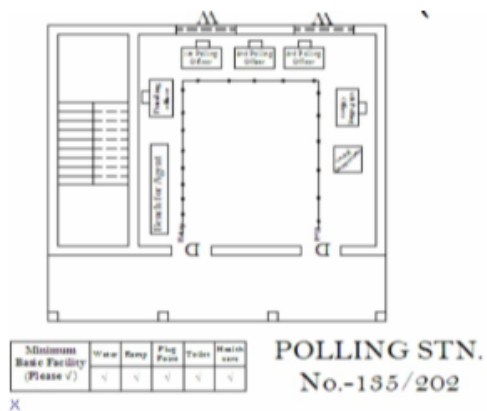

নির্বাচক নিবন্ধন আধিকারিকের স্বাক্ষর

Nazri Naksha

Google Map View

Polling Station Building Front View

Polling Station Front View

Cad View

Key MAP View

1 নাম : দীপ কুমার পিতার নাম: কুপাসিন্দু বৈদ্য বাড়ির নং : নং0079 বয়স : 22 লিঙ্গ : পুরুষ	SDE2200715 ফটো উপলব্ধ	2 নাম : সুজাতা কর্মকার স্বামীর নাম: সুব্রত কর্মকার বাড়ির নং : না বয়স : 30 লিঙ্গ : মহিলা	XCZ1513597 ফটো উপলব্ধ	3 নাম : কাকলী কর্মকার স্বামীর নাম: খোকন কর্মকার বাড়ির নং : 0157 বয়স : 27 লিঙ্গ : মহিলা	SDE1797026 ফটো উপলব্ধ
4 নাম : প্রিয়া কর্মকার স্বামীর নাম: রাজেন ঘোষ বাড়ির নং : এন0119 বয়স : 25 লিঙ্গ : মহিলা	SDE1936178 ফটো উপলব্ধ	5 নাম : অনুপমা কর্মকার স্বামীর নাম: সেনু কর্মকার বাড়ির নং : নং0118 বয়স : 31 লিঙ্গ : মহিলা	SDE2033637 ফটো উপলব্ধ	6 নাম : সুমনা গায়েন স্বামীর নাম: ভগীরথ ভাগ্ডারী বাড়ির নং : n0106 বয়স : 41 লিঙ্গ : মহিলা	MDR2281004 ফটো উপলব্ধ
7 নাম : অর্চনা গায়েন স্বামীর নাম: বাচ্চু গায়েন বাড়ির নং : n0013 বয়স : 47 লিঙ্গ : মহিলা	GQD1341056 ফটো উপলব্ধ	8 নাম : সুরচী গায়েন স্বামীর নাম: বাচ্চু গায়েন বাড়ির নং : n0012 বয়স : 56 লিঙ্গ : মহিলা	WB/16/123/030376 ফটো উপলব্ধ	9 নাম : বাচ্চু গায়েন পিতার নাম: অজিত গায়েন বাড়ির নং : n0012 বয়স : 64 লিঙ্গ : পুরুষ	SDE2161735 ফটো উপলব্ধ
10 নাম : সুলতা গায়েন স্বামীর নাম: পুতুল গায়েন বাড়ির নং : n0002 বয়স : 53 লিঙ্গ : মহিলা	WB/16/123/030329 ফটো উপলব্ধ	11 নাম : সুচিত্রা গায়েন স্বামীর নাম: ব্রহ্মপদ গায়েন বাড়ির নং : n0015 বয়স : 47 লিঙ্গ : মহিলা	GQD2563658 ফটো উপলব্ধ	12 নাম : কামনা গায়েন স্বামীর নাম: বিশ্বনাথ গায়েন বাড়ির নং : n0014 বয়স : 53 লিঙ্গ : মহিলা	WB/16/123/030420 ফটো উপলব্ধ
13 নাম : ফুলেশ্বরী বাল্মীকি স্বামীর নাম: রাজকিশোর বাল্মীকি বাড়ির নং : n0008 বয়স : 49 লিঙ্গ : মহিলা	GQD2564250 ফটো উপলব্ধ	14 নাম : বিশ্বনাথ গায়েন পিতার নাম: বসন্ত গায়েন বাড়ির নং : n0014 বয়স : 63 লিঙ্গ : পুরুষ	WB/16/123/030494 ফটো উপলব্ধ	15 নাম : বার্না ভান্ডারী স্বামীর নাম: শম্ভু ভান্ডারী বাড়ির নং : n0011 বয়স : 46 লিঙ্গ : মহিলা	GQD1341205 ফটো উপলব্ধ
16 নাম : বেবী গায়েন স্বামীর নাম: সঞ্জয় গায়েন বাড়ির নং : n0007 বয়স : 48 লিঙ্গ : মহিলা	SDE1153980 ফটো উপলব্ধ	17 নাম : সঞ্জয় গায়েন পিতার নাম: বিরাট গায়েন বাড়ির নং : n0007 বয়স : 55 লিঙ্গ : পুরুষ	GQD2563674 ফটো উপলব্ধ	18 নাম : রবিন গায়েন পিতার নাম: শম্ভুনাথ গায়েন বাড়ির নং : n0007 বয়স : 38 লিঙ্গ : পুরুষ	GQD3013877 ফটো উপলব্ধ
19 নাম : ভারতী গায়েন স্বামীর নাম: শম্ভুনাথ গায়েন বাড়ির নং : n0007 বয়স : 56 লিঙ্গ : মহিলা	WB/16/123/030406 ফটো উপলব্ধ	20 নাম : নারায়ন গায়েন পিতার নাম: বসন্ত গায়েন বাড়ির নং : n0006 বয়স : 54 লিঙ্গ : পুরুষ	WB/16/123/030099 ফটো উপলব্ধ	21 নাম : পৌরাজ গায়েন পিতার নাম: ধনঞ্জয় গায়েন বাড়ির নং : n0006 বয়স : 30 লিঙ্গ : পুরুষ	SDE1552173 ফটো উপলব্ধ
22 নাম : দ্রৌপদী গায়েন স্বামীর নাম: চাঁদু গায়েন বাড়ির নং : নং0001 বয়স : 44 লিঙ্গ : মহিলা	SDE2145134 ফটো উপলব্ধ	23 নাম : সুপর্ণা গায়েন স্বামীর নাম: অশোক গায়েন বাড়ির নং : নং03 বয়স : 35 লিঙ্গ : মহিলা	SDE1056464 ফটো উপলব্ধ	24 নাম : ব্রহ্মপদ গায়েন পিতার নাম: বসন্ত গায়েন বাড়ির নং : n0015 বয়স : 49 লিঙ্গ : পুরুষ	WB/16/123/030051 ফটো উপলব্ধ
25 নাম : রাজকিশোর বাল্মীকি পিতার নাম: ভাগ্যলাল বাল্মীকি বাড়ির নং : n0008 বয়স : 53 লিঙ্গ : পুরুষ	GQD2564243 ফটো উপলব্ধ	26 নাম : ধনঞ্জয় গায়েন পিতার নাম: বসন্ত গায়েন বাড়ির নং : n0006 বয়স : 61 লিঙ্গ : পুরুষ	GQD0048777 ফটো উপলব্ধ	27 নাম : চন্দ্র কান্ত গায়েন পিতার নাম: গোবিন্দ গায়েন বাড়ির নং : n0005 বয়স : 41 লিঙ্গ : পুরুষ	GQD2564748 ফটো উপলব্ধ
28 নাম : তপতী গায়েন স্বামীর নাম: গোবিন্দ গায়েন বাড়ির নং : n0005 বয়স : 63 লিঙ্গ : মহিলা	WB/16/123/030319 ফটো উপলব্ধ	29 নাম : শর্মিলা গায়েন স্বামীর নাম: গোপাল গায়েন বাড়ির নং : n0004 বয়স : 45 লিঙ্গ : মহিলা	GQD2563641 ফটো উপলব্ধ	30 নাম : খোকন গায়েন পিতার নাম: অজিত গায়েন বাড়ির নং : n0004 বয়স : 54 লিঙ্গ : পুরুষ	GQD2563633 ফটো উপলব্ধ