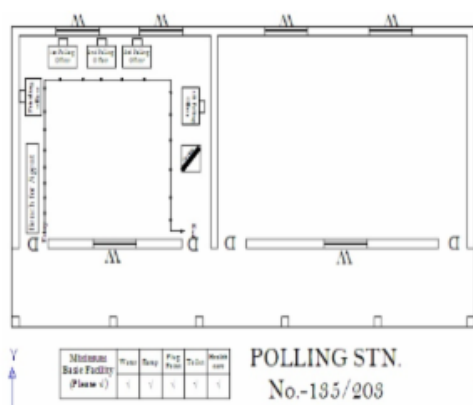

নির্বাচক নিবন্ধন আধিকারিকের স্বাক্ষর

Nazri Naksha

Google Map View

Polling Station Building Front View

Polling Station Front View

Cad View

Key MAP View

1 নাম : দিলীপ অধিকারী পিতার নাম: অমৃত অধিকারী বাড়ির নং : n0001 বয়স : 61 লিঙ্গ : পুরুষ	WB/16/123/009036	ফটো উপলব্ধ	2 নাম : হরিপদ অধিকারী পিতার নাম: দিলীপ অধিকারী বাড়ির নং : n0001 বয়স : 30 লিঙ্গ : পুরুষ	SDE1552454	ফটো উপলব্ধ	3 নাম : বৃহস্পতি অধিকারী স্বামীর নাম: নবকুমার অধিকারী বাড়ির নং : n0002 বয়স : 42 লিঙ্গ : মহিলা	GQD3081817	ফটো উপলব্ধ
4 নাম : কাশীদাসী অধিকারী স্বামীর নাম: ভূপতি অধিকারী বাড়ির নং : n0012 বয়স : 76 লিঙ্গ : মহিলা	WB/16/123/009289	ফটো উপলব্ধ	5 নাম : কার্তিক অধিকারী পিতার নাম: ভূপতি অধিকারী বাড়ির নং : n0012 বয়স : 51 লিঙ্গ : পুরুষ	GQD2553634	ফটো উপলব্ধ	6 নাম : মানিক অধিকারী পিতার নাম: ভূপতি অধিকারী বাড়ির নং : n0012 বয়স : 41 লিঙ্গ : পুরুষ	GQD2553642	ফটো উপলব্ধ
7 নাম : লক্ষী বৈরাগী স্বামীর নাম: কার্তিক বৈরাগী বাড়ির নং : n0012 বয়স : 49 লিঙ্গ : মহিলা	SDE1552504	ফটো উপলব্ধ	8 নাম : পুষ্প অধিকারী স্বামীর নাম: কার্তিক অধিকারী বাড়ির নং : n0012 বয়স : 45 লিঙ্গ : মহিলা	GQD2553659	ফটো উপলব্ধ	9 নাম : বাসন্তী অধিকারী পিতার নাম: ভূপতি অধিকারী বাড়ির নং : n0012 বয়স : 39 লিঙ্গ : মহিলা	SDE1253095	ফটো উপলব্ধ
10 নাম : গৌর পাইক পিতার নাম: আনন্দ পাইক বাড়ির নং : n0012 বয়স : 32 লিঙ্গ : পুরুষ	SDE1552561	ফটো উপলব্ধ	11 নাম : রবিন অধিকারী পিতার নাম: গৌসাই অধিকারী বাড়ির নং : n0044 বয়স : 63 লিঙ্গ : পুরুষ	WB/16/123/009070	ফটো উপলব্ধ	12 নাম : পুষ্পবালা অধিকারী স্বামীর নাম: রবিন অধিকারী বাড়ির নং : n0044 বয়স : 56 লিঙ্গ : মহিলা	WB/16/123/009252	ফটো উপলব্ধ
13 নাম : অশোক কুমার হালদার পিতার নাম: সূর্যকান্ত হালদার বাড়ির নং : n0044 বয়স : 40 লিঙ্গ : পুরুষ	GQD2555217	ফটো উপলব্ধ	14 নাম : নগর অধিকারী পিতার নাম: রবীন অধিকারী বাড়ির নং : n0044 বয়স : 32 লিঙ্গ : পুরুষ	SDE1552538	ফটো উপলব্ধ	15 নাম : প্রমিলা অধিকারী স্বামীর নাম: ভগীরথ অধিকারী বাড়ির নং : n0045 বয়স : 66 লিঙ্গ : মহিলা	SDE2295871	ফটো উপলব্ধ
16 নাম : তারকনাথ অধিকারী পিতার নাম: ভগীরথ অধিকারী বাড়ির নং : n0045 বয়স : 50 লিঙ্গ : পুরুষ	SDE2347052	ফটো উপলব্ধ	17 নাম : উত্তরা অধিকারী স্বামীর নাম: তারকনাথ অধিকারী বাড়ির নং : n0045 বয়স : 49 লিঙ্গ : মহিলা	GQD2553675	ফটো উপলব্ধ	18 নাম : শান্তনু অধিকারী পিতার নাম: তারকনাথ অধিকারী বাড়ির নং : পাটকেলবেড়িয়া বয়স : 26 লিঙ্গ : পুরুষ	SDE1824911	ফটো উপলব্ধ
19 নাম : রাজেশ হালদার পিতার নাম: সুনীল হালদার বাড়ির নং : এন0001 বয়স : 26 লিঙ্গ : পুরুষ	SDE1929819	ফটো উপলব্ধ	20 নাম : অরুণ অধিকারী পিতার নাম: নবকুমার অধিকারী বাড়ির নং : নং002 বয়স : 23 লিঙ্গ : পুরুষ	SDE2145191	ফটো উপলব্ধ	21 নাম : নবকুমার অধিকারী পিতার নাম: তরণী অধিকারী বাড়ির নং : n0002 বয়স : 49 লিঙ্গ : পুরুষ	GQD2553683	ফটো উপলব্ধ
22 নাম : প্রতিমা অধিকারী স্বামীর নাম: দিলীপ অধিকারী বাড়ির নং : n0001 বয়স : 53 লিঙ্গ : মহিলা	WB/16/123/009292	ফটো উপলব্ধ	23 নাম : সুনন্দা হালদার পিতার নাম: বটকৃষ্ণ হালদার বাড়ির নং : এন0067 বয়স : 40 লিঙ্গ : মহিলা	SDE1552595	ফটো উপলব্ধ	24 নাম : মামনী অধিকারী স্বামীর নাম: হরিপদ অধিকারী বাড়ির নং : n0001 বয়স : 32 লিঙ্গ : মহিলা	SDE1717172	ফটো উপলব্ধ
25 নাম : সমীরন অধিকারী পিতার নাম: রবিন অধিকারী বাড়ির নং : n0044 বয়স : 29 লিঙ্গ : পুরুষ	SDE1717156	ফটো উপলব্ধ	26 নাম : রূপালী অধিকারী স্বামীর নাম: মানিক অধিকারী বাড়ির নং : n0012 বয়স : 29 লিঙ্গ : মহিলা	SDE1740844	ফটো উপলব্ধ	27 নাম : প্রভঞ্জন অধিকারী পিতার নাম: গোপাল অধিকারী বাড়ির নং : n0012 বয়স : 51 লিঙ্গ : পুরুষ	SDE1740851	ফটো উপলব্ধ
28 নাম : সরস্বতী অধিকারী স্বামীর নাম: প্রভঞ্জন অধিকারী বাড়ির নং : n0182 বয়স : 45 লিঙ্গ : মহিলা	SDE1740869	ফটো উপলব্ধ	29 নাম : ইন্দ্রজিৎ সরকার পিতার নাম: রামপ্রসাদ সরকার বাড়ির নং : এন0001 বয়স : 26 লিঙ্গ : পুরুষ	SDE1929793	ফটো উপলব্ধ	30 নাম : ভীম চন্দ্র হালদার পিতার নাম: কার্তিক চন্দ্র হালদার বাড়ির নং : এন0001 বয়স : 34 লিঙ্গ : পুরুষ	SDE1938679	ফটো উপলব্ধ