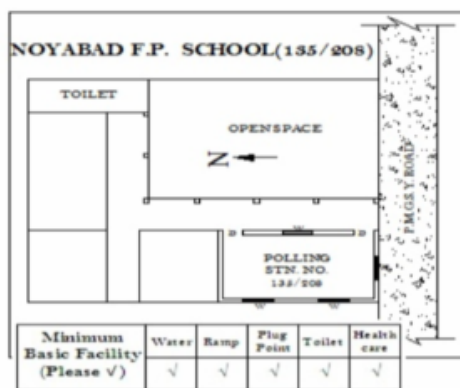

নির্বাচক নিবন্ধন আধিকারিকের স্বাক্ষর

Nazri Naksha

Google Map View

Polling Station Building Front View

Polling Station Front View

Cad View

Key MAP View

1 নাম : শ্রাবন্তী গায়োন(পাইক) স্বামীর নাম: পুলক পাইক বাড়ির নং : 0048 বয়স : 30 লিঙ্গ : মহিলা	SDE1798008 ফটো উপলব্ধ	2 নাম : প্রিয়াঙ্কা ঘরামী পিতার নাম: নিমাই চাঁদ ঘরামী বাড়ির নং : নং097 বয়স : 24 লিঙ্গ : মহিলা	SDE2036705 ফটো উপলব্ধ	3 নাম : মন্দিরা ঘরামী পিতার নাম: মুকুন্দ ঘরামী বাড়ির নং : নং0097 বয়স : 22 লিঙ্গ : মহিলা	SDE2201986 ফটো উপলব্ধ
4 নাম : দেবযানী জাতুয়া স্বামীর নাম: আশিষ জাতুয়া বাড়ির নং : নং0114 বয়স : 26 লিঙ্গ : মহিলা	SDE2036739 ফটো উপলব্ধ	5 নাম : স্নেহা জাতুয়া পিতার নাম: কাশীনাথ জাতুয়া বাড়ির নং : নং114 বয়স : 21 লিঙ্গ : মহিলা	SDE2233807 ফটো উপলব্ধ	6 নাম : অষ্টবালা জাতুয়া পিতার নাম: সুরথ জাতুয়া বাড়ির নং : নং0180 বয়স : 35 লিঙ্গ : মহিলা	SDE1820679 ফটো উপলব্ধ
7 নাম : সুরথ জাতুয়া পিতার নাম: লক্ষন জাতুয়া বাড়ির নং : নং0189 বয়স : 79 লিঙ্গ : পুরুষ	SDE1820752 ফটো উপলব্ধ	8 নাম : পারমিতা জাতুয়া স্বামীর নাম: স্বরূপ কুমার জাতুয়া বাড়ির নং : নং0205 বয়স : 31 লিঙ্গ : মহিলা	SDE1825488 ফটো উপলব্ধ	9 নাম : অনীক জাতুয়া পিতার নাম: নিত্যানন্দ জাতুয়া বাড়ির নং : নং বয়স : 22 লিঙ্গ : পুরুষ	SDE2233690 ফটো উপলব্ধ
10 নাম : কৌলিক জাতুয়া পিতার নাম: পাঁচু গোপাল জাতুয়া বাড়ির নং : নং বয়স : 21 লিঙ্গ : পুরুষ	SDE2233716 ফটো উপলব্ধ	11 নাম : আফসানা নস্কর স্বামীর নাম: শুভদীপ নস্কর বাড়ির নং : নং বয়স : 24 লিঙ্গ : মহিলা	SDE2233724 ফটো উপলব্ধ	12 নাম : মিনতি নস্কর স্বামীর নাম: সুকুমার নস্কর বাড়ির নং : নং0133 বয়স : 66 লিঙ্গ : মহিলা	GQD2922532 ফটো উপলব্ধ
13 নাম : সুকুমার নস্কর পিতার নাম: সূর্যকান্ত নস্কর বাড়ির নং : নং0133 বয়স : 71 লিঙ্গ : পুরুষ	WB/16/123/003373 ফটো উপলব্ধ	14 নাম : পূর্বী নস্কর স্বামীর নাম: পূর্ণেন্দু নস্কর বাড়ির নং : এন0120 বয়স : 28 লিঙ্গ : মহিলা	SDE1938562 ফটো উপলব্ধ	15 নাম : সুজাতা নস্কর স্বামীর নাম: অনিন্দ্য নস্কর বাড়ির নং : নং0122 বয়স : 31 লিঙ্গ : মহিলা	SDE2146611 ফটো উপলব্ধ
16 নাম : সোমনাথ নস্কর পিতার নাম: দেবরাজ নস্কর বাড়ির নং : নং087 বয়স : 24 লিঙ্গ : পুরুষ	SDE2146645 ফটো উপলব্ধ	17 নাম : পল্লবী নস্কর পিতার নাম: অহীন্দ্র নস্কর বাড়ির নং : 0154 বয়স : 27 লিঙ্গ : মহিলা	SDE1797968 ফটো উপলব্ধ	18 নাম : রাজর্ষি নস্কর পিতার নাম: রবীন কুমার নস্কর বাড়ির নং : নং0209 বয়স : 26 লিঙ্গ : পুরুষ	SDE1825520 ফটো উপলব্ধ
19 নাম : অপর্ণা নস্কর স্বামীর নাম: দীপন নস্কর বাড়ির নং : নং0184 বয়স : 30 লিঙ্গ : মহিলা	SDE1820711 ফটো উপলব্ধ	20 নাম : রামকৃষ্ণ নস্কর পিতার নাম: লেবকুমার নস্কর বাড়ির নং : নং0188 বয়স : 28 লিঙ্গ : পুরুষ	SDE1820745 ফটো উপলব্ধ	21 নাম : মমতা প্রামানিক পিতার নাম: নিমাই প্রামানিক বাড়ির নং : নং030 বয়স : 28 লিঙ্গ : মহিলা	RUN1595115 ফটো উপলব্ধ
22 নাম : শুভদীপ নস্কর পিতার নাম: প্রদ্যুৎ কুমার নস্কর বাড়ির নং : নং0190 বয়স : 27 লিঙ্গ : পুরুষ	SDE1820760 ফটো উপলব্ধ	23 নাম : পূজা নস্কর স্বামীর নাম: সমর নস্কর বাড়ির নং : নং0200 বয়স : 28 লিঙ্গ : মহিলা	SDE1825439 ফটো উপলব্ধ	24 নাম : গোপাল নস্কর পিতার নাম: বিমল নস্কর বাড়ির নং : নং বয়স : 24 লিঙ্গ : পুরুষ	SDE2036671 ফটো উপলব্ধ
25 নাম : বাসুদেব নস্কর পিতার নাম: অশোক নস্কর বাড়ির নং : নং0021 বয়স : 47 লিঙ্গ : পুরুষ	GQD1860022 ফটো উপলব্ধ	26 নাম : অপর্ণা নস্কর স্বামীর নাম: প্রদীপ নস্কর বাড়ির নং : নং0021 বয়স : 43 লিঙ্গ : মহিলা	GQD2922169 ফটো উপলব্ধ	27 নাম : প্রদীপ নস্কর পিতার নাম: অশোক নস্কর বাড়ির নং : নং0021 বয়স : 50 লিঙ্গ : পুরুষ	WB/16/123/003044 ফটো উপলব্ধ
#2 28 নাম : রবীন কুমার নস্কর পিতার নাম: অশোক কুমার নস্কর বাড়ির নং : নং0021 বয়স : 53 লিঙ্গ : পুরুষ	SDE2294841 ফটো উপলব্ধ	29 নাম : গৌরীবালা নস্কর স্বামীর নাম: অশোক নস্কর বাড়ির নং : নং0021 বয়স : 71 লিঙ্গ : মহিলা	WB/16/123/003483 ফটো উপলব্ধ	30 নাম : সুখমা নস্কর স্বামীর নাম: গোবিন্দ নস্কর বাড়ির নং : নং0016 বয়স : 50 লিঙ্গ : মহিলা	GQD2922177 ফটো উপলব্ধ