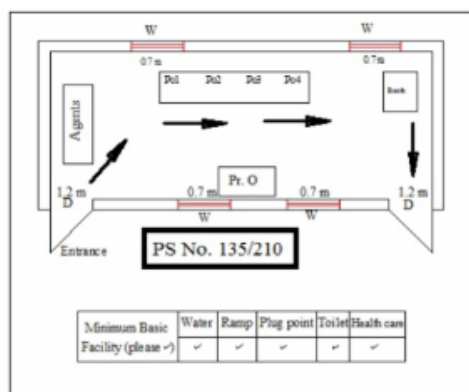

নির্বাচক নিবন্ধন আধিকারিকের স্বাক্ষর

Nazri Naksha

Google Map View

Polling Station Building Front View

Polling Station Front View

Cad View

Key MAP View

1 নাম : নেকজান বিবি স্বামীর নাম : মজিদ পাইক বাড়ির নং : n0027 বয়স : 33 লিঙ্গ : মহিলা WB/16/123/042228 ফটো উপলব্ধ GQD1859560	2 নাম : সানিয়া বিবি স্বামীর নাম : আবুল হোসেন পাইক বাড়ির নং : n0027 বয়স : 45 লিঙ্গ : মহিলা GQD2496750	3 নাম : জাচমিনহারা বিবি স্বামীর নাম : কাওছার শেখ বাড়ির নং : n0130 বয়স : 32 লিঙ্গ : মহিলা SDE1157221
4 নাম : তমিনা বিবি স্বামীর নাম : রমজান পাইক বাড়ির নং : n0123 বয়স : 46 লিঙ্গ : মহিলা MDR2879211 ফটো উপলব্ধ	5 নাম : বিলকিস বেগম পাইক স্বামীর নাম : গোলাম রসুল পাইক বাড়ির নং : n0027 বয়স : 42 লিঙ্গ : মহিলা GQD2496750	6 নাম : নাজির হোসেন পাইক পিতার নাম : মজিত পাইক বাড়ির নং : n0027 বয়স : 51 লিঙ্গ : পুরুষ WB/16/123/042052 ফটো উপলব্ধ
7 নাম : রেহেনা বিবি পাইক স্বামীর নাম : আনোয়ার পাইক বাড়ির নং : n0027 বয়স : 51 লিঙ্গ : মহিলা WB/16/123/042227 ফটো উপলব্ধ	8 নাম : আনোয়ার পাইক পিতার নাম : মজিত পাইক বাড়ির নং : n0027 বয়স : 53 লিঙ্গ : পুরুষ WB/16/123/042023 ফটো উপলব্ধ	9 নাম : আবুল হোসেন পাইক পিতার নাম : মজিদ পাইক বাড়ির নং : n0027 বয়স : 49 লিঙ্গ : পুরুষ GQD0066399 ফটো উপলব্ধ
10 নাম : উর্মিলা হালদার স্বামীর নাম : দুলাল হালদার বাড়ির নং : n0130 বয়স : 73 লিঙ্গ : মহিলা GQD0069880 ফটো উপলব্ধ	11 নাম : আসমীরা বিবি স্বামীর নাম : মেহেবুব রহমান পুরকাইত বাড়ির নং : 0056 বয়স : 30 লিঙ্গ : মহিলা SDE1798594 ফটো উপলব্ধ	12 নাম : রফিকুননেছা বিবি স্বামীর নাম : মুবাম্বের পাইক বাড়ির নং : n0137 বয়স : 28 লিঙ্গ : মহিলা SDE1798602 ফটো উপলব্ধ
13 নাম : মমতাজ খাতুন স্বামীর নাম : সৈয়দ জাফরুল্লাহ বাড়ির নং : n0145 বয়স : 27 লিঙ্গ : মহিলা SDE1820885 ফটো উপলব্ধ	14 নাম : সুরজ পাইক পিতার নাম : আবুল হোসেন পাইক বাড়ির নং : n0027 বয়স : 27 লিঙ্গ : পুরুষ SDE1826098 ফটো উপলব্ধ	15 নাম : নিজাম উদ্দিন পাইক পিতার নাম : আবুল হোসেন পাইক বাড়ির নং : এন0027 বয়স : 25 লিঙ্গ : পুরুষ SDE1939297 ফটো উপলব্ধ
16 নাম : নাজমুল হোসেন পাইক পিতার নাম : নাজির হোসেন পাইক বাড়ির নং : নং027 বয়স : 20 লিঙ্গ : পুরুষ SDE2338697 ফটো উপলব্ধ	17 নাম : প্রীতি হালদার স্বামীর নাম : পার্থ হালদার বাড়ির নং : নং101 বয়স : 26 লিঙ্গ : মহিলা TQB1423722 ফটো উপলব্ধ	18 নাম : দিপালী অধিকারী স্বামীর নাম : শঙ্কর হালদার বাড়ির নং : n0102 বয়স : 69 লিঙ্গ : মহিলা SDE2038099 ফটো উপলব্ধ
19 নাম : শম্পা অধিকারী স্বামীর নাম : শম্ভু অধিকারী বাড়ির নং : n0102 বয়স : 37 লিঙ্গ : মহিলা SDE1157353 ফটো উপলব্ধ	20 নাম : শম্ভু অধিকারী মায়ের নাম : দীপালী অধিকারী বাড়ির নং : n0102 বয়স : 36 লিঙ্গ : পুরুষ SDE1157379 ফটো উপলব্ধ	21 নাম : বাপী হালদার পিতার নাম : হরেকৃষ্ণ হালদার বাড়ির নং : n0102 বয়স : 56 লিঙ্গ : পুরুষ WB/16/123/042418 ফটো উপলব্ধ
22 নাম : তাপসী হালদার স্বামীর নাম : বাপী হালদার বাড়ির নং : n0102 বয়স : 44 লিঙ্গ : মহিলা GQD1346915 ফটো উপলব্ধ	23 নাম : স্বপন হালদার পিতার নাম : হরেকৃষ্ণ হালদার বাড়ির নং : n0102 বয়স : 50 লিঙ্গ : পুরুষ WB/16/123/042070 ফটো উপলব্ধ	24 নাম : আশা হালদার স্বামীর নাম : স্বপন হালদার বাড়ির নং : n0102 বয়স : 42 লিঙ্গ : মহিলা GQD2573103 ফটো উপলব্ধ
25 নাম : রমা হালদার স্বামীর নাম : গুণধর হালদার বাড়ির নং : n0102 বয়স : 66 লিঙ্গ : মহিলা WB/16/123/042325 ফটো উপলব্ধ	26 নাম : বলরাম হালদার মায়ের নাম : রমা হালদার বাড়ির নং : n0102 বয়স : 36 লিঙ্গ : পুরুষ SDE1156892 ফটো উপলব্ধ	27 নাম : সঞ্জয় হালদার পিতার নাম : স্বপন হালদার বাড়ির নং : এন0102 বয়স : 20 লিঙ্গ : পুরুষ SDE2305159 ফটো উপলব্ধ
28 নাম : সুলতানা খাতুন স্বামীর নাম : আনার হোসেন মোল্লা বাড়ির নং : n0129 বয়স : 30 লিঙ্গ : মহিলা SDE1555572 ফটো উপলব্ধ	29 নাম : আর্জুনাজ খাতুন পিতার নাম : আব্দুল রউফ শেখ বাড়ির নং : নং0064 বয়স : 23 লিঙ্গ : মহিলা SDE2147346 ফটো উপলব্ধ	30 নাম : নাজরিন খাতুন পিতার নাম : নাজির হোসেন পাইক বাড়ির নং : নং0027 বয়স : 24 লিঙ্গ : মহিলা SDE2147312 ফটো উপলব্ধ