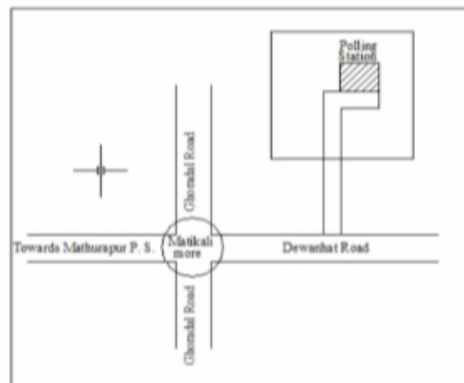

Key MAP View