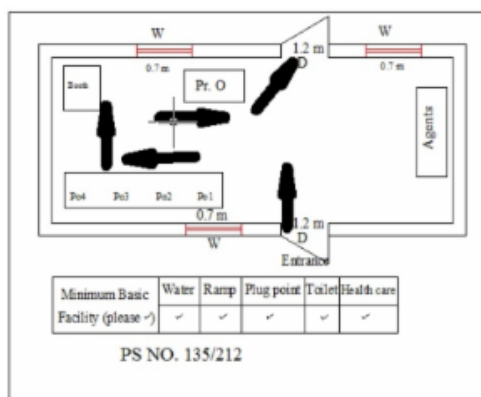

নির্বাচক নিবন্ধন আধিকারিকের স্বাক্ষর

Nazri Naksha

Google Map View

Polling Station Building Front View

Polling Station Front View

Cad View

Key MAP View

1 নাম : সুচন্দ্রা কয়াল স্বামীর নাম : সুমিত কয়াল বাড়ির নং : n0074 বয়স : 48 লিঙ্গ : মহিলা	GQD1345834 ফটো উপলব্ধ	2 নাম : শুভদীপ কয়াল পিতার নাম : সুমিত কয়াল বাড়ির নং : n0074 বয়স : 30 লিঙ্গ : পুরুষ	SDE1555887 ফটো উপলব্ধ	3 নাম : শম্পা কয়াল(ন্যায়বান) স্বামীর নাম : অমিত কয়াল বাড়ির নং : n0082 বয়স : 38 লিঙ্গ : মহিলা	SDE1630292 ফটো উপলব্ধ
4 নাম : বলরাম কয়াল পিতার নাম : তনুজ কয়াল বাড়ির নং : n0053 বয়স : 63 লিঙ্গ : পুরুষ	WB/16/123/057830 ফটো উপলব্ধ	5 নাম : সন্দীপ কয়াল পিতার নাম : বলরাম কয়াল বাড়ির নং : n0053 বয়স : 34 লিঙ্গ : পুরুষ	SDE1452507 ফটো উপলব্ধ	6 নাম : নমিতা কয়াল স্বামীর নাম : অমরেন্দু কয়াল বাড়ির নং : n0046 বয়স : 51 লিঙ্গ : মহিলা	WB/16/123/057726 ফটো উপলব্ধ
7 নাম : চণ্ডিকা কয়াল স্বামীর নাম : বলরাম কয়াল বাড়ির নং : n0053 বয়স : 56 লিঙ্গ : মহিলা	WB/16/123/057807 ফটো উপলব্ধ	8 নাম : অমিত কয়াল পিতার নাম : অমরেন্দু কয়াল বাড়ির নং : n0120 বয়স : 27 লিঙ্গ : পুরুষ	SDE1821016 ফটো উপলব্ধ	9 নাম : পুরবী কয়াল স্বামীর নাম : অমিত কয়াল বাড়ির নং : n0120 বয়স : 25 লিঙ্গ : মহিলা	SDE2147668 ফটো উপলব্ধ
10 নাম : দুর্গা কয়াল স্বামীর নাম : সুকুমার কয়াল বাড়ির নং : n0074 বয়স : 74 লিঙ্গ : মহিলা	SDE2290732 ফটো উপলব্ধ	11 নাম : অমরেন্দু কয়াল পিতার নাম : তুলসী কয়াল বাড়ির নং : n0046 বয়স : 64 লিঙ্গ : পুরুষ	GQD2577435 ফটো উপলব্ধ	12 নাম : অমিত কয়াল পিতার নাম : সুকেশ চন্দ্র কয়াল বাড়ির নং : n0082 বয়স : 49 লিঙ্গ : পুরুষ	WB/16/123/057077 ফটো উপলব্ধ
13 নাম : সুমিত কয়াল পিতার নাম : সুকুমার কয়াল বাড়ির নং : n0074 বয়স : 53 লিঙ্গ : পুরুষ	WB/16/123/057659 ফটো উপলব্ধ	14 নাম : চয়নিকা কয়াল পিতার নাম : স্বপ্ন কয়াল বাড়ির নং : n0068 বয়স : 23 লিঙ্গ : মহিলা	SDE2147684 ফটো উপলব্ধ	15 নাম : দেবশীষ কর পিতার নাম : সজল কান্তি কর বাড়ির নং : n0111 বয়স : 52 লিঙ্গ : পুরুষ	GQD2576288 ফটো উপলব্ধ
16 নাম : সজল কর পিতার নাম : অবনীমোহন কর বাড়ির নং : n0108 বয়স : 75 লিঙ্গ : পুরুষ	GQD2576270 ফটো উপলব্ধ	17 নাম : স্বপ্না কর স্বামীর নাম : সজল কর বাড়ির নং : n0110 বয়স : 67 লিঙ্গ : মহিলা	GQD2576296 ফটো উপলব্ধ	18 নাম : অনিমা দাস স্বামীর নাম : শক্ত দাস বাড়ির নং : n0110 বয়স : 47 লিঙ্গ : মহিলা	GQD1345594 ফটো উপলব্ধ
19 নাম : রত্না কর হালদার স্বামীর নাম : সুব্রত কর বাড়ির নং : n0034 বয়স : 24 লিঙ্গ : মহিলা	SDE2202885 ফটো উপলব্ধ	20 নাম : সায়নি খামারু পিতার নাম : তাপস কুমার খামারু বাড়ির নং : n0044 বয়স : 23 লিঙ্গ : মহিলা	SDE2147742 ফটো উপলব্ধ	21 নাম : মেঘা খামারু পিতার নাম : মুকুল খামারু বাড়ির নং : n0088 বয়স : 23 লিঙ্গ : মহিলা	SDE2232791 ফটো উপলব্ধ
22 নাম : নুপুর খামারু (চক্রবর্তী) স্বামীর নাম : মুকুল খামারু বাড়ির নং : n0088 বয়স : 38 লিঙ্গ : মহিলা	SDE1341312 ফটো উপলব্ধ	23 নাম : মুকুল খামারু পিতার নাম : কল্যান খামারু বাড়ির নং : n0088 বয়স : 50 লিঙ্গ : পুরুষ	WB/16/123/057661 ফটো উপলব্ধ	24 নাম : পল্লব খামারু পিতার নাম : ভবানী প্রসাদ খামারু বাড়ির নং : n0044 বয়স : 50 লিঙ্গ : পুরুষ	SDE2162006 ফটো উপলব্ধ
25 নাম : প্রতিমা খামারু স্বামীর নাম : পরিতোষ খামারু বাড়ির নং : n0095 বয়স : 51 লিঙ্গ : মহিলা	GQD3173978 ফটো উপলব্ধ	26 নাম : শান্তিরঞ্জন খামারু পিতার নাম : নিশিকান্ত খামারু বাড়ির নং : n0089 বয়স : 51 লিঙ্গ : পুরুষ	WB/16/123/057412 ফটো উপলব্ধ	27 নাম : নিরুপমা খামারু অন্যান্য : রত্নেশ্বর খামারু বাড়ির নং : n0044 বয়স : 62 লিঙ্গ : মহিলা	SDE2344869 ফটো উপলব্ধ
28 নাম : তাপসকুমার খামারু পিতার নাম : রত্নেশ্বর খামারু বাড়ির নং : n0044 বয়স : 60 লিঙ্গ : পুরুষ	WB/16/123/057183 ফটো উপলব্ধ	29 নাম : কনিকা খামারু অন্যান্য : ভবানীপ্রসাদ খামারু বাড়ির নং : n0044 বয়স : 61 লিঙ্গ : মহিলা	WB/16/123/057245 ফটো উপলব্ধ	30 নাম : সর্বানী খামারু স্বামীর নাম : তাপস খামারু বাড়ির নং : n0044 বয়স : 48 লিঙ্গ : মহিলা	GQD2577567 ফটো উপলব্ধ