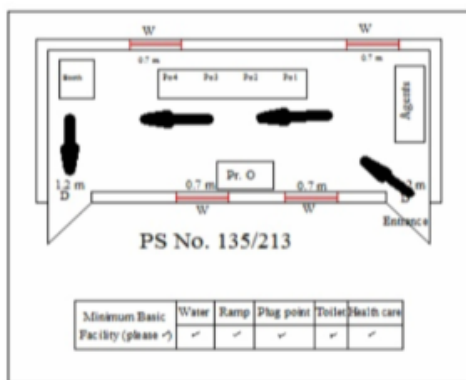

নির্বাচক নিবন্ধন আধিকারিকের স্বাক্ষর

Nazri Naksha

Google Map View

Polling Station Building Front View

Polling Station Front View

Cad View

Key MAP View

1 নাম : সামসুদ্দিন খাঁ মায়ের নাম: রাবেয়া খাঁ বাড়ির নং : n0095 বয়স : 39 লিঙ্গ : পুরুষ	SDE0836049 ফটো উপলব্ধ	2 নাম : তাওমিনা বিবি স্বামীর নাম: সামসুদ্দিন খাঁ বাড়ির নং : n0095 বয়স : 37 লিঙ্গ : মহিলা	SDE1158286 ফটো উপলব্ধ	3 নাম : জাকির হোসেন গাজী পিতার নাম: আওলাদ গাজী বাড়ির নং : n0108 বয়স : 29 লিঙ্গ : পুরুষ	SDE1647460 ফটো উপলব্ধ
4 নাম : আরসিধ সেখ পিতার নাম: আয়ুফ আলি সেখ বাড়ির নং : n0109 বয়স : 29 লিঙ্গ : পুরুষ	SDE1647593 ফটো উপলব্ধ	5 নাম : তজলিমা বিবি সেখ স্বামীর নাম: আয়ুব আলী সেখ বাড়ির নং : n0109 বয়স : 49 লিঙ্গ : মহিলা	WB/16/123/069801 ফটো উপলব্ধ	6 নাম : আয়ুব আলী সেখ পিতার নাম: সাজ্জত আলী সেখ বাড়ির নং : n0109 বয়স : 56 লিঙ্গ : পুরুষ	WB/16/123/069260 ফটো উপলব্ধ
7 নাম : আসগার আলি গাজী পিতার নাম: নুরালী গাজী বাড়ির নং : n0108 বয়স : 50 লিঙ্গ : পুরুষ	GQD2582088 ফটো উপলব্ধ	8 নাম : মজনু আলি গাজী পিতার নাম: নুরালী গাজী বাড়ির নং : n0108 বয়স : 40 লিঙ্গ : পুরুষ	GQD2582104 ফটো উপলব্ধ	9 নাম : মানছুরা বিবি স্বামীর নাম: মজনু আলি গাজী বাড়ির নং : n0108 বয়স : 38 লিঙ্গ : মহিলা	GQD3090636 ফটো উপলব্ধ
10 নাম : শেলিমা বিবি গাজী স্বামীর নাম: আসগার গাজী বাড়ির নং : n0108 বয়স : 48 লিঙ্গ : মহিলা	GQD1349471 ফটো উপলব্ধ	11 নাম : মিনা বিবি গাজী স্বামীর নাম: আওলাত গাজী বাড়ির নং : n0108 বয়স : 49 লিঙ্গ : মহিলা	GQD1349539 ফটো উপলব্ধ	12 নাম : আওলাদ গাজী পিতার নাম: নুরালী গাজী বাড়ির নং : n0108 বয়স : 53 লিঙ্গ : পুরুষ	WB/16/123/069666 ফটো উপলব্ধ
13 নাম : ফুলজান বেওয়া স্বামীর নাম: নুরালী গাজী বাড়ির নং : n0108 বয়স : 81 লিঙ্গ : মহিলা	GQD2931327 ফটো উপলব্ধ	14 নাম : ইনজামুল খাঁ পিতার নাম: সামসুদ্দিন খাঁ বাড়ির নং : n0095 বয়স : 21 লিঙ্গ : পুরুষ	SDE2232734 ফটো উপলব্ধ	15 নাম : আজিবুল খাঁ পিতার নাম: সামসুদ্দিন খাঁ বাড়ির নং : n0095 বয়স : 20 লিঙ্গ : পুরুষ	SDE2304806 ফটো উপলব্ধ
16 নাম : রসিদ আলি সেখ পিতার নাম: আয়ুব সেখ বাড়ির নং : 0109 বয়স : 28 লিঙ্গ : পুরুষ	SDE1798883 ফটো উপলব্ধ	17 নাম : সাহেব সেখ পিতার নাম: আয়ুব আলী সেখ বাড়ির নং : n0109 বয়স : 24 লিঙ্গ : পুরুষ	SDE2062016 ফটো উপলব্ধ	18 নাম : আনজুহারা খাতুন পিতার নাম: অম্বর মীর বাড়ির নং : n0151 বয়স : 29 লিঙ্গ : মহিলা	SDE1630664 ফটো উপলব্ধ
19 নাম : সোমা (ময়রা) হালদার স্বামীর নাম: বিশ্বনাথ হালদার বাড়ির নং : n0175 বয়স : 31 লিঙ্গ : মহিলা	SDE1826544 ফটো উপলব্ধ	20 নাম : কেয়ারানী কয়াল স্বামীর নাম: বিকাশ কয়াল বাড়ির নং : n0017 বয়স : 29 লিঙ্গ : মহিলা	SDE1826650 ফটো উপলব্ধ	21 নাম : বৈশাখী কয়াল (হালদার) স্বামীর নাম: সুজয় কয়াল বাড়ির নং : এন0031 বয়স : 25 লিঙ্গ : মহিলা	SDE1926880 ফটো উপলব্ধ
22 নাম : দিলীপ কুমার কয়াল পিতার নাম: দিপু কয়াল বাড়ির নং : এন0006 বয়স : 25 লিঙ্গ : পুরুষ	SDE1926898 ফটো উপলব্ধ	23 নাম : রুপা কয়াল পিতার নাম: অসীম কয়াল বাড়ির নং : এন0019 বয়স : 25 লিঙ্গ : মহিলা	SDE1926906 ফটো উপলব্ধ	24 নাম : সুর্পনা কয়াল স্বামীর নাম: অম্বর কয়াল বাড়ির নং : n0012 বয়স : 50 লিঙ্গ : মহিলা	GQD2280683 ফটো উপলব্ধ
25 নাম : বিকাশ কয়াল পিতার নাম: বাসুদেব কয়াল বাড়ির নং : n0017 বয়স : 38 লিঙ্গ : পুরুষ	GQD3017217 ফটো উপলব্ধ	26 নাম : সৌরভ কয়াল পিতার নাম: ভরত কয়াল বাড়ির নং : n0008 বয়স : 27 লিঙ্গ : পুরুষ	SDE1883966 ফটো উপলব্ধ	27 নাম : অতিজিৎ কয়াল পিতার নাম: আলোক কয়াল বাড়ির নং : n0007 বয়স : 23 লিঙ্গ : পুরুষ	SDE2203214 ফটো উপলব্ধ
28 নাম : মীনা কয়াল স্বামীর নাম: ভরত কয়াল বাড়ির নং : n0008 বয়স : 53 লিঙ্গ : মহিলা	SDE2293629 ফটো উপলব্ধ	29 নাম : ভরত কয়াল পিতার নাম: যোগী কয়াল বাড়ির নং : n0008 বয়স : 71 লিঙ্গ : পুরুষ	WB/16/123/069175 ফটো উপলব্ধ	30 নাম : নির্মল কয়াল পিতার নাম: প্রফুল্ল কয়াল বাড়ির নং : n0007 বয়স : 58 লিঙ্গ : পুরুষ	GQD1348770 ফটো উপলব্ধ