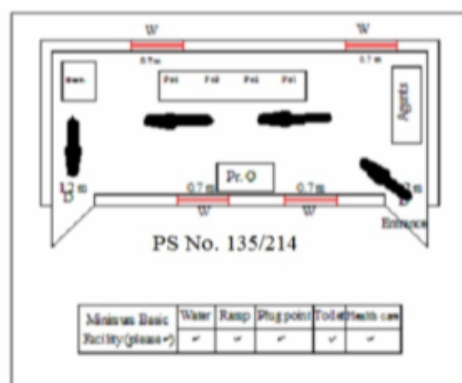

নির্বাচক নিবন্ধন আধিকারিকের স্বাক্ষর

Nazri Naksha

Google Map View

Polling Station Building Front View

Polling Station Front View

Cad View

Key MAP View

1	WB/16/123/069727	নাম : রঞ্জিতা কয়াল স্বামীর নাম: পঞ্চানন কয়াল বাড়ির নং : n0037 বয়স : 81 লিঙ্গ : মহিলা	ফটো উপলব্ধ	2	WB/16/123/069723	নাম : গীতারানী কয়াল স্বামীর নাম: রতিকান্ত কয়াল বাড়ির নং : n0041 বয়স : 76 লিঙ্গ : মহিলা	ফটো উপলব্ধ	3	WB/16/123/069172	নাম : কিশোর কয়াল পিতার নাম: রতিকান্ত কয়াল বাড়ির নং : n0041 বয়স : 55 লিঙ্গ : পুরুষ	ফটো উপলব্ধ
4	SDE1556174	নাম : রুমা কয়াল পিতার নাম: কিশোর কয়াল বাড়ির নং : n0041 বয়স : 30 লিঙ্গ : মহিলা	ফটো উপলব্ধ	5	SDE1949841	নাম : মনোরঞ্জন কয়াল পিতার নাম: সুরেশচন্দ্র কয়াল বাড়ির নং : n0041 বয়স : 59 লিঙ্গ : পুরুষ	ফটো উপলব্ধ	6	WB/16/123/069263	নাম : মমতা কয়াল স্বামীর নাম: সুরেশচন্দ্র কয়াল বাড়ির নং : n0056 বয়স : 86 লিঙ্গ : মহিলা	ফটো উপলব্ধ
7	WB/16/123/069612	নাম : নিত্যানন্দ কয়াল পিতার নাম: সুরেশচন্দ্র কয়াল বাড়ির নং : n0056 বয়স : 66 লিঙ্গ : পুরুষ	ফটো উপলব্ধ	8	WB/16/123/069737	নাম : বীনা কয়াল স্বামীর নাম: নিত্যানন্দ কয়াল বাড়ির নং : n0056 বয়স : 61 লিঙ্গ : মহিলা	ফটো উপলব্ধ	9	GQD3017381	নাম : রাজীব কয়াল পিতার নাম: নিত্যানন্দ কয়াল বাড়ির নং : n0056 বয়স : 39 লিঙ্গ : পুরুষ	ফটো উপলব্ধ
10	SDE1158542	নাম : সঞ্জীব কয়াল পিতার নাম: নিত্যানন্দ কয়াল বাড়ির নং : n0056 বয়স : 34 লিঙ্গ : পুরুষ	ফটো উপলব্ধ	11	GQD1851211	নাম : কবিতা কয়াল স্বামীর নাম: প্রভঞ্জন কয়াল বাড়ির নং : n0056 বয়স : 56 লিঙ্গ : মহিলা	ফটো উপলব্ধ	12	SDE1453141	নাম : প্রসেনজিৎ কয়াল পিতার নাম: প্রভঞ্জন কয়াল বাড়ির নং : n0056 বয়স : 32 লিঙ্গ : পুরুষ	ফটো উপলব্ধ
13	WB/16/123/069804	নাম : নান্দীকর কয়াল পিতার নাম: পঞ্চানন কয়াল বাড়ির নং : n0056 বয়স : 51 লিঙ্গ : পুরুষ	ফটো উপলব্ধ	14	GQD2933448	নাম : তপতী কয়াল স্বামীর নাম: মনোরঞ্জন কয়াল বাড়ির নং : n0056 বয়স : 49 লিঙ্গ : মহিলা	ফটো উপলব্ধ	15	WB/16/123/069644	নাম : প্রভঞ্জন কয়াল পিতার নাম: সুরেশচন্দ্র কয়াল বাড়ির নং : n0056 বয়স : 61 লিঙ্গ : পুরুষ	ফটো উপলব্ধ
16	SDE1741412	নাম : ইন্দ্রজিৎ কয়াল পিতার নাম: নিত্যানন্দ কয়াল বাড়ির নং : n0056 বয়স : 28 লিঙ্গ : পুরুষ	ফটো উপলব্ধ	17	SDE2148021	নাম : সৃজন কয়াল পিতার নাম: মনোরঞ্জন কয়াল বাড়ির নং : nং00 বয়স : 23 লিঙ্গ : পুরুষ	ফটো উপলব্ধ	18	SDE1256833	নাম : সুর্ণনা কয়াল স্বামীর নাম: নান্দীকর কয়াল বাড়ির নং : n0083 বয়স : 39 লিঙ্গ : মহিলা	ফটো উপলব্ধ
19	SDE1556182	নাম : শ্রীরাম কয়াল পিতার নাম: কিশোর কয়াল বাড়ির নং : n0056 বয়স : 33 লিঙ্গ : পুরুষ	ফটো উপলব্ধ	20	SDE1158518	নাম : মানবেন্দু খামারু পিতার নাম: পঞ্চানন খামারু বাড়ির নং : n0028 বয়স : 36 লিঙ্গ : পুরুষ	ফটো উপলব্ধ	21	SDE1981968	নাম : পদ খামারু পিতার নাম: ভীম খামারু বাড়ির নং : n0004 বয়স : 65 লিঙ্গ : পুরুষ	ফটো উপলব্ধ
22	WB/16/123/069707	নাম : কালীপদ খামারু পিতার নাম: আকিঞ্চন খামারু বাড়ির নং : n0029 বয়স : 81 লিঙ্গ : পুরুষ	ফটো উপলব্ধ	23	SDE1158476	নাম : সুভেন্দু খামারু পিতার নাম: পঞ্চানন খামারু বাড়ির নং : n0028 বয়স : 35 লিঙ্গ : পুরুষ	ফটো উপলব্ধ	24	WB/16/123/069514	নাম : প্রতিমা খামারু স্বামীর নাম: কালীপদ খামারু বাড়ির নং : n0028 বয়স : 63 লিঙ্গ : মহিলা	ফটো উপলব্ধ
25	SDE1630615	নাম : বাপন খামারু পিতার নাম: গোপাল খামারু বাড়ির নং : n0027 বয়স : 32 লিঙ্গ : পুরুষ	ফটো উপলব্ধ	26	WB/16/123/069366	নাম : গোপাল খামারু পিতার নাম: কুপাসিন্দু খামারু বাড়ির নং : n0027 বয়স : 56 লিঙ্গ : পুরুষ	ফটো উপলব্ধ	27	WB/16/123/069494	নাম : ইন্দুমতি খামারু স্বামীর নাম: জয়ন্ত খামারু বাড়ির নং : n0026 বয়স : 51 লিঙ্গ : মহিলা	ফটো উপলব্ধ
28	WB/16/123/069623	নাম : জয়ন্ত খামারু পিতার নাম: কুপাসিন্দু খামারু বাড়ির নং : n0026 বয়স : 59 লিঙ্গ : পুরুষ	ফটো উপলব্ধ	29	SDE1556208	নাম : সৌমিত্র খামারু পিতার নাম: তপন খামারু বাড়ির নং : n0004 বয়স : 31 লিঙ্গ : পুরুষ	ফটো উপলব্ধ	30	WB/16/123/069391	নাম : কবিতা খামারু স্বামীর নাম: পদ খামারু বাড়ির নং : n0004 বয়স : 56 লিঙ্গ : মহিলা	ফটো উপলব্ধ