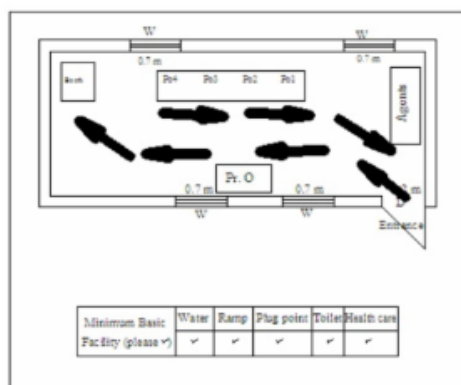

নির্বাচক নিবন্ধন আধিকারিকের স্বাক্ষর

Nazri Naksha

Google Map View

Polling Station Building Front View

Polling Station Front View

Cad View

Key MAP View

1	NYH1853035	নাম : স্নেহা গায়ের সাহা স্বামীর নাম : পুলক কুমার সাহা বাড়ির নং : নং0020 বয়স : 27 লিঙ্গ : মহিলা	ফটো উপলব্ধ	2	SDE2203511	নাম : রাশী ঘড়ই স্বামীর নাম : রাজু ঘড়ই বাড়ির নং : নং0034 বয়স : 25 লিঙ্গ : মহিলা	ফটো উপলব্ধ	3	SDE1827039	নাম : শুভঙ্কর দাস পিতার নাম : নিমাই দাস বাড়ির নং : n0151 বয়স : 26 লিঙ্গ : পুরুষ	ফটো উপলব্ধ
4	SDE1933795	নাম : সোনালী হালদার স্বামীর নাম : প্রসেনজিৎ হালদার বাড়ির নং : এন0001 বয়স : 31 লিঙ্গ : মহিলা	ফটো উপলব্ধ	5	GQD2579613	নাম : অপর্ণা দাস স্বামীর নাম : সঞ্জয় দাস বাড়ির নং : n0071 বয়স : 41 লিঙ্গ : মহিলা	ফটো উপলব্ধ	6	WB/16/123/063242	নাম : সঞ্জয় দাস পিতার নাম : গোপাল দাস বাড়ির নং : n0071 বয়স : 53 লিঙ্গ : পুরুষ	ফটো উপলব্ধ
7	SDE1257294	নাম : প্রিয়াঙ্কা দাস(সরদার) স্বামীর নাম : চাঁদু দাস বাড়ির নং : n0001 বয়স : 33 লিঙ্গ : মহিলা	ফটো উপলব্ধ	8	SDE1933811	নাম : দীপঙ্কর সরদার পিতার নাম : স্বপন সরদার বাড়ির নং : এন0001 বয়স : 25 লিঙ্গ : পুরুষ	ফটো উপলব্ধ	9	SDE0842625	নাম : চাঁদু দাস পিতার নাম : ভৃগুদাস দাস বাড়ির নং : n0001 বয়স : 38 লিঙ্গ : পুরুষ	ফটো উপলব্ধ
10	WB/16/123/063378	নাম : দিবাকর দাস পিতার নাম : রবি দাস বাড়ির নং : n0001 বয়স : 82 লিঙ্গ : পুরুষ	ফটো উপলব্ধ	11	GQD1366194	নাম : নিমাই দাস পিতার নাম : দিবাকর দাস বাড়ির নং : n0001 বয়স : 57 লিঙ্গ : পুরুষ	ফটো উপলব্ধ	12	WB/16/123/063352	নাম : পূর্ণিমা দাস স্বামীর নাম : নিমাই দাস বাড়ির নং : n0001 বয়স : 54 লিঙ্গ : মহিলা	ফটো উপলব্ধ
13	SDE1341791	নাম : দীপঙ্কর দাস পিতার নাম : নিমাই দাস বাড়ির নং : n0001 বয়স : 33 লিঙ্গ : পুরুষ	ফটো উপলব্ধ	14	SDE0842609	নাম : গৌরাঙ্গ দাস পিতার নাম : দিবাকর দাস বাড়ির নং : n0001 বয়স : 38 লিঙ্গ : পুরুষ	ফটো উপলব্ধ	15	WB/16/123/063374	নাম : ভূগুদাস দাস পিতার নাম : রবি দাস বাড়ির নং : n0001 বয়স : 76 লিঙ্গ : পুরুষ	ফটো উপলব্ধ
16	WB/16/123/063018	নাম : তাপস দাস পিতার নাম : গোপাল দাস বাড়ির নং : n0071 বয়স : 51 লিঙ্গ : পুরুষ	ফটো উপলব্ধ	17	GQD3016623	নাম : মিঠু দাস স্বামীর নাম : তাপস দাস বাড়ির নং : n0071 বয়স : 43 লিঙ্গ : মহিলা	ফটো উপলব্ধ	18	SDE1827096	নাম : নয়নতারা দাস হালদার স্বামীর নাম : গৌরাঙ্গ দাস বাড়ির নং : n0157 বয়স : 31 লিঙ্গ : মহিলা	ফটো উপলব্ধ
19	GQD2579621	নাম : মিলন নাইয়া মায়ের নাম : বিশাখা নাইয়া বাড়ির নং : n0073 বয়স : 41 লিঙ্গ : পুরুষ	ফটো উপলব্ধ	20	SDE1556620	নাম : সর্বানী নাইয়া স্বামীর নাম : মিলন নাইয়া বাড়ির নং : n0117 বয়স : 32 লিঙ্গ : মহিলা	ফটো উপলব্ধ	21	GQD3016755	নাম : খোকন পুরকাইত পিতার নাম : মঙ্গল পুরকাইত বাড়ির নং : n0063 বয়স : 38 লিঙ্গ : পুরুষ	ফটো উপলব্ধ
22	SDE1933761	নাম : দেবিকা পুরকাইত স্বামীর নাম : রাজকুমার পুরকাইত বাড়ির নং : এন0099 বয়স : 26 লিঙ্গ : মহিলা	ফটো উপলব্ধ	23	SDE1933779	নাম : পুষ্প পুরকাইত স্বামীর নাম : রাজু পুরকাইত বাড়ির নং : এন0086 বয়স : 28 লিঙ্গ : মহিলা	ফটো উপলব্ধ	24	GQD1850676	নাম : সঞ্জয় পুরকাইত পিতার নাম : মঙ্গল পুরকাইত বাড়ির নং : n0063 বয়স : 45 লিঙ্গ : পুরুষ	ফটো উপলব্ধ
25	SDE1827054	নাম : মৌমিতা পুরকাইত স্বামীর নাম : বাসুদেব পুরকাইত বাড়ির নং : n0153 বয়স : 34 লিঙ্গ : মহিলা	ফটো উপলব্ধ	26	GQD1850668	নাম : বকুল পুরকাইত স্বামীর নাম : সঞ্জয় পুরকাইত বাড়ির নং : n0063 বয়স : 43 লিঙ্গ : মহিলা	ফটো উপলব্ধ	27	SDE2063840	নাম : অগ্নায়ী পুরকাইত পিতার নাম : শান্তিন্দু পুরকাইত বাড়ির নং : N0121 বয়স : 24 লিঙ্গ : মহিলা	ফটো উপলব্ধ
28	SDE1065275	নাম : মমতা দাস স্বামীর নাম : নিতাই দাস বাড়ির নং : n0064 বয়স : 36 লিঙ্গ : মহিলা	ফটো উপলব্ধ	29	SDE2203479	নাম : পার্থ পুরকাইত পিতার নাম : দুখুরাজ পুরকাইত বাড়ির নং : নং0047 বয়স : 22 লিঙ্গ : পুরুষ	ফটো উপলব্ধ	30	SDE0844456	নাম : শিপ্রা সাহা স্বামীর নাম : উত্তম সাহা বাড়ির নং : n0121 বয়স : 40 লিঙ্গ : মহিলা	ফটো উপলব্ধ