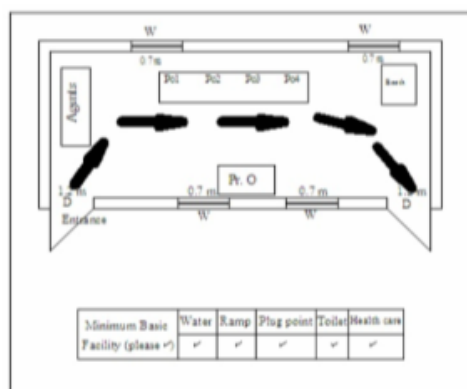

নির্বাচক নিবন্ধন আধিকারিকের স্বাক্ষর

Nazri Naksha

Google Map View

Polling Station Building Front View

Polling Station Front View

Cad View

Key MAP View

1	SDE1065556	নাম : মামনি মণ্ডল স্বামীর নাম : শংকর মণ্ডল বাড়ির নং : n0101 বয়স : 41 লিঙ্গ : মহিলা	ফটো উপলব্ধ	2	SDE1065549	নাম : শংকর মণ্ডল পিতার নাম : অরুণ মণ্ডল বাড়ির নং : n0101 বয়স : 42 লিঙ্গ : পুরুষ	ফটো উপলব্ধ	3	GQD1861277	নাম : অরুণ মণ্ডল পিতার নাম : ভগবান মণ্ডল বাড়ির নং : n0101 বয়স : 61 লিঙ্গ : পুরুষ	ফটো উপলব্ধ
4	GQD1848985	নাম : মৌসুমী কয়াল স্বামীর নাম : দেবব্রত কয়াল বাড়ির নং : n0131 বয়স : 42 লিঙ্গ : মহিলা	ফটো উপলব্ধ	5	GQD1852466	নাম : সুপর্ণা কয়াল স্বামীর নাম : সুব্রত কয়াল বাড়ির নং : n0131 বয়স : 43 লিঙ্গ : মহিলা	ফটো উপলব্ধ	6	GQD1859396	নাম : লনা কয়াল স্বামীর নাম : সমীর কয়াল বাড়ির নং : n0130 বয়স : 57 লিঙ্গ : মহিলা	ফটো উপলব্ধ
7	SDE1935089	নাম : প্রাণয় কয়াল পিতার নাম : মিহির কয়াল বাড়ির নং : এন0174 বয়স : 38 লিঙ্গ : পুরুষ	ফটো উপলব্ধ	8	SDE1944420	নাম : মধুমিতা সরদার স্বামীর নাম : বাসুদেব সরদার বাড়ির নং : এন0065 বয়স : 36 লিঙ্গ : মহিলা	ফটো উপলব্ধ	9	SDE1944503	নাম : সুভাশীষ কয়াল পিতার নাম : অনিল কৃষ্ণ কয়াল বাড়ির নং : এন0073 বয়স : 43 লিঙ্গ : পুরুষ	ফটো উপলব্ধ
10	SDE2065175	নাম : সূচনা কয়াল পিতার নাম : সুব্রত কয়াল বাড়ির নং : নং0131 বয়স : 24 লিঙ্গ : মহিলা	ফটো উপলব্ধ	11	SDE1827336	নাম : সুজন কয়াল মায়ের নাম : রীতা কয়াল বাড়ির নং : n0173 বয়স : 27 লিঙ্গ : পুরুষ	ফটো উপলব্ধ	12	WB/16/123/039002	নাম : সুব্রত কয়াল পিতার নাম : রমেশ কয়াল বাড়ির নং : n0131 বয়স : 56 লিঙ্গ : পুরুষ	ফটো উপলব্ধ
13	WB/16/123/039041	নাম : সমীর কয়াল পিতার নাম : শিবপ্রসাদ কয়াল বাড়ির নং : n0130 বয়স : 62 লিঙ্গ : পুরুষ	ফটো উপলব্ধ	14	SDE1159425	নাম : সেবা কয়াল স্বামীর নাম : স্নেহাশীষ কয়াল বাড়ির নং : n0033 বয়স : 41 লিঙ্গ : মহিলা	ফটো উপলব্ধ	15	SDE2290161	নাম : দৃষ্ট কয়াল পিতার নাম : সুব্রত কয়াল বাড়ির নং : না বয়স : 21 লিঙ্গ : পুরুষ	ফটো উপলব্ধ
16	SDE1827385	নাম : জয়শ্রী কয়াল স্বামীর নাম : হারাধন কয়াল বাড়ির নং : n0134 বয়স : 31 লিঙ্গ : মহিলা	ফটো উপলব্ধ	17	SDE1827435	নাম : সুবাসী কয়াল স্বামীর নাম : দিলীপ কয়াল বাড়ির নং : n0291 বয়স : 40 লিঙ্গ : মহিলা	ফটো উপলব্ধ	18	SDE1827450	নাম : রুনা কয়াল স্বামীর নাম : স্নেহাশীষ কয়াল বাড়ির নং : n0073 বয়স : 27 লিঙ্গ : মহিলা	ফটো উপলব্ধ
19	GQD3014990	নাম : স্নেহাশীষ কয়াল পিতার নাম : রনজিৎ কয়াল বাড়ির নং : n0073 বয়স : 38 লিঙ্গ : পুরুষ	ফটো উপলব্ধ	20	SDE1720556	নাম : সৃজিত কয়াল পিতার নাম : সমীর কয়াল বাড়ির নং : n0130 বয়স : 28 লিঙ্গ : পুরুষ	ফটো উপলব্ধ	21	SDE1935170	নাম : অপর্ণা কয়াল স্বামীর নাম : প্রবির কয়াল বাড়ির নং : এন0065 বয়স : 26 লিঙ্গ : মহিলা	ফটো উপলব্ধ
22	SDE1935188	নাম : পম্পা কয়াল স্বামীর নাম : প্রেমা নন্দ কয়াল বাড়ির নং : এন0196 বয়স : 40 লিঙ্গ : মহিলা	ফটো উপলব্ধ	23	SDE1935196	নাম : তমসা কয়াল পিতার নাম : তিমির কয়াল বাড়ির নং : এন0174 বয়স : 25 লিঙ্গ : মহিলা	ফটো উপলব্ধ	24	SDE1935154	নাম : কাকলি কয়াল স্বামীর নাম : সুকমল কয়াল বাড়ির নং : এন0174 বয়স : 25 লিঙ্গ : মহিলা	ফটো উপলব্ধ
25	SDE1944495	নাম : মৌসুমী কয়াল স্বামীর নাম : সুভাশীষ কয়াল বাড়ির নং : এন0073 বয়স : 37 লিঙ্গ : মহিলা	ফটো উপলব্ধ	26	SDE2065159	নাম : দেবম কয়াল পিতার নাম : দেবব্রত কয়াল বাড়ির নং : নং0131 বয়স : 24 লিঙ্গ : পুরুষ	ফটো উপলব্ধ	27	SDE2065415	নাম : গণেশ কয়াল পিতার নাম : মানু কয়াল বাড়ির নং : নং বয়স : 25 লিঙ্গ : পুরুষ	ফটো উপলব্ধ
28	SDE1827476	নাম : অপর্ণা কয়াল স্বামীর নাম : মনু কয়াল বাড়ির নং : নং01 বয়স : 33 লিঙ্গ : মহিলা	ফটো উপলব্ধ	29	SDE2148690	নাম : সুরজিৎ কয়াল পিতার নাম : নিমাই কয়াল বাড়ির নং : নং0068 বয়স : 24 লিঙ্গ : পুরুষ	ফটো উপলব্ধ	30	GQD1343250	নাম : গঙ্গা কয়াল স্বামীর নাম : মানু কয়াল বাড়ির নং : n0122 বয়স : 37 লিঙ্গ : মহিলা	ফটো উপলব্ধ