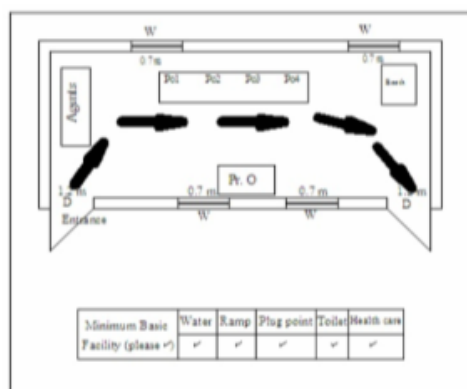

নির্বাচক নিবন্ধন আধিকারিকের স্বাক্ষর

Nazri Naksha

Google Map View

Polling Station Building Front View

Polling Station Front View

Cad View

Key MAP View

1	SDE1877307	নাম : স্বাগতা (মন্ডল)হালদার স্বামীর নাম: দেবজ্যোতি হালদার বাড়ির নং : n0115 বয়স : 36 লিঙ্গ : মহিলা	ফটো উপলব্ধ	2	SDE2204238	নাম : অম্বিকা কয়াল স্বামীর নাম: মহাদেব কয়াল বাড়ির নং : নং0041 বয়স : 24 লিঙ্গ : মহিলা	ফটো উপলব্ধ	3	SDE2148401	নাম : দীপ কয়াল পিতার নাম: রবীন্দ্র নাথ কয়াল বাড়ির নং : নং0057 বয়স : 23 লিঙ্গ : পুরুষ	ফটো উপলব্ধ
4	SDE1558139	নাম : মহাদেব কয়াল পিতার নাম: সুকুমার কয়াল বাড়ির নং : n0041 বয়স : 30 লিঙ্গ : পুরুষ	ফটো উপলব্ধ	5	SDE1160282	নাম : উলিরানী কয়াল স্বামীর নাম: সঞ্জীব কয়াল বাড়ির নং : n0041 বয়স : 37 লিঙ্গ : মহিলা	ফটো উপলব্ধ	6	SDE1558097	নাম : সুদীপ কয়াল পিতার নাম: বিশ্বনাথ কয়াল বাড়ির নং : n0040 বয়স : 30 লিঙ্গ : পুরুষ	ফটো উপলব্ধ
7	WB/16/123/054390	নাম : মিনতি কয়াল স্বামীর নাম: সুকুমার কয়াল বাড়ির নং : n0041 বয়স : 66 লিঙ্গ : মহিলা	ফটো উপলব্ধ	8	GQD2856300	নাম : বাসুদেব কয়াল পিতার নাম: সুকুমার কয়াল বাড়ির নং : n0041 বয়স : 41 লিঙ্গ : পুরুষ	ফটো উপলব্ধ	9	GQD2575868	নাম : নমিতা কয়াল স্বামীর নাম: রবীন্দ্রনাথ কয়াল বাড়ির নং : n0057 বয়স : 44 লিঙ্গ : মহিলা	ফটো উপলব্ধ
10	SDE2114528	নাম : রবীন্দ্রনাথ কয়াল পিতার নাম: সুদর্শন কয়াল বাড়ির নং : n0057 বয়স : 52 লিঙ্গ : পুরুষ	ফটো উপলব্ধ	11	SDE2149524	নাম : আয়ান্তিকা খাঁ স্বামীর নাম: সুদীপ খাঁ বাড়ির নং : নং00 বয়স : 24 লিঙ্গ : মহিলা	ফটো উপলব্ধ	12	WB/16/123/054260	নাম : তডিৎ খাঁ পিতার নাম: কালিপদ খাঁ বাড়ির নং : n0058 বয়স : 77 লিঙ্গ : পুরুষ	ফটো উপলব্ধ
13	WB/16/123/054275	নাম : সবিতা খাঁ স্বামীর নাম: তডিৎ খাঁ বাড়ির নং : n0058 বয়স : 71 লিঙ্গ : মহিলা	ফটো উপলব্ধ	14	WB/16/123/054141	নাম : প্রদীপ খাঁ পিতার নাম: তডিৎ খাঁ বাড়ির নং : n0058 বয়স : 49 লিঙ্গ : পুরুষ	ফটো উপলব্ধ	15	GQD3015898	নাম : সন্দীপ খাঁ পিতার নাম: তডিৎ খাঁ বাড়ির নং : n0058 বয়স : 38 লিঙ্গ : পুরুষ	ফটো উপলব্ধ
16	WB/16/123/054056	নাম : দিলিপ খাঁ পিতার নাম: কালিপদ খাঁ বাড়ির নং : n0058 বয়স : 63 লিঙ্গ : পুরুষ	ফটো উপলব্ধ	17	WB/16/123/054277	নাম : পদ্মা খাঁ স্বামীর নাম: দিলিপ খাঁ বাড়ির নং : n0058 বয়স : 56 লিঙ্গ : মহিলা	ফটো উপলব্ধ	18	SDE1455195	নাম : মামনী খাঁ স্বামীর নাম: প্রদীপ খাঁ বাড়ির নং : n0058 বয়স : 41 লিঙ্গ : মহিলা	ফটো উপলব্ধ
19	SDE1258342	নাম : রাশী খাঁ স্বামীর নাম: সন্দীপ খাঁ বাড়ির নং : n0058 বয়স : 35 লিঙ্গ : মহিলা	ফটো উপলব্ধ	20	SDE1343094	নাম : সুদীপ খাঁ পিতার নাম: দিলীপ কুমার খাঁ বাড়ির নং : n0058 বয়স : 32 লিঙ্গ : পুরুষ	ফটো উপলব্ধ	21	SDE1577675	নাম : প্রিয়া খাঁ পিতার নাম: দিলীপ খাঁ বাড়ির নং : n0058 বয়স : 31 লিঙ্গ : মহিলা	ফটো উপলব্ধ
22	SDE2149490	নাম : সাযান খাঁ পিতার নাম: প্রদীপ খাঁ বাড়ির নং : নং058 বয়স : 23 লিঙ্গ : পুরুষ	ফটো উপলব্ধ	23	WB/16/123/054402	নাম : বর্না চক্রবর্তী স্বামীর নাম: তরুন চক্রবর্তী বাড়ির নং : n0022 বয়স : 51 লিঙ্গ : মহিলা	ফটো উপলব্ধ	24	GQD2575967	নাম : তুফান চক্রবর্তী পিতার নাম: দিবাকর চক্রবর্তী বাড়ির নং : n0022 বয়স : 40 লিঙ্গ : পুরুষ	ফটো উপলব্ধ
25	SDE1455328	নাম : রিঙ্কু চক্রবর্তী স্বামীর নাম: তুফান চক্রবর্তী বাড়ির নং : n0022 বয়স : 35 লিঙ্গ : মহিলা	ফটো উপলব্ধ	26	SDE1631555	নাম : বিক্রম চক্রবর্তী পিতার নাম: তরুন চক্রবর্তী বাড়ির নং : n0022 বয়স : 29 লিঙ্গ : পুরুষ	ফটো উপলব্ধ	27	SDE1558071	নাম : মুনমুন তাঁতী স্বামীর নাম: শুভ তাঁতী বাড়ির নং : n0072 বয়স : 30 লিঙ্গ : মহিলা	ফটো উপলব্ধ
28	SDE1160183	নাম : অমিত তাঁতী পিতার নাম: গৌতম তাঁতী বাড়ির নং : n0072 বয়স : 34 লিঙ্গ : পুরুষ	ফটো উপলব্ধ	29	WB/16/123/054223	নাম : সোনালী তাঁতী স্বামীর নাম: সুভাষ তাঁতী বাড়ির নং : n0072 বয়স : 40 লিঙ্গ : মহিলা	ফটো উপলব্ধ	30	WB/16/123/054193	নাম : সুচিত্রা তাঁতী স্বামীর নাম: সুনীল তাঁতী বাড়ির নং : n0008 বয়স : 60 লিঙ্গ : মহিলা	ফটো উপলব্ধ