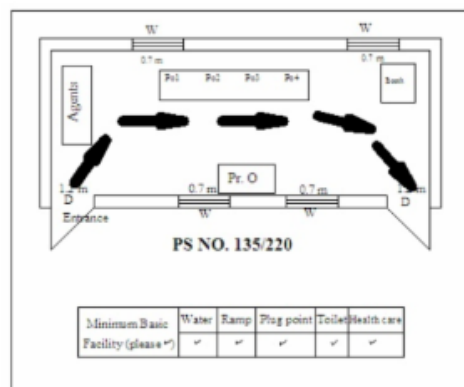

নির্বাচক নিবন্ধন আধিকারিকের স্বাক্ষর

Nazri Naksha

Google Map View

Polling Station Building Front View

Polling Station Front View

Cad View

Key MAP View

1	WB/16/123/072020	নাম : অসিত বরন কয়াল পিতার নাম: কালিপদ কয়াল বাড়ির নং : n0001 বয়স : 66 লিঙ্গ : পুরুষ	ফটো উপলব্ধ	2	WB/16/123/072352	নাম : অষ্ট কয়াল স্বামীর নাম: অসিত বরন কয়াল বাড়ির নং : n0001 বয়স : 59 লিঙ্গ : মহিলা	ফটো উপলব্ধ	3	WB/16/123/072496	নাম : অশোক কয়াল পিতার নাম: কালিপদ কয়াল বাড়ির নং : n0001 বয়স : 63 লিঙ্গ : পুরুষ	ফটো উপলব্ধ
4	WB/16/123/072528	নাম : কবিতা কয়াল স্বামীর নাম: অশোক কয়াল বাড়ির নং : n0001 বয়স : 59 লিঙ্গ : মহিলা	ফটো উপলব্ধ	5	SDE0864330	নাম : অভিষেক কয়াল পিতার নাম: অশোক কয়াল বাড়ির নং : n0001 বয়স : 36 লিঙ্গ : পুরুষ	ফটো উপলব্ধ	6	SDE1066372	নাম : গীতশ্রী কয়াল স্বামীর নাম: সনৎ কয়াল বাড়ির নং : n0001 বয়স : 52 লিঙ্গ : মহিলা	ফটো উপলব্ধ
7	GQD2935930	নাম : সুন্দরী রানী কয়াল স্বামীর নাম: গনপতি কয়াল বাড়ির নং : n0022 বয়স : 76 লিঙ্গ : মহিলা	ফটো উপলব্ধ	8	SDE1928225	নাম : বিজয় লক্ষ্মী হালদার পিতার নাম: শ্যাম সুন্দর হালদার বাড়ির নং : এন0001 বয়স : 25 লিঙ্গ : মহিলা	ফটো উপলব্ধ	9	SDE1928472	নাম : মন্তেসা কয়াল পিতার নাম: দিলীপ কয়াল বাড়ির নং : এন0022 বয়স : 25 লিঙ্গ : মহিলা	ফটো উপলব্ধ
10	SDE2204352	নাম : রীতিকা কয়াল স্বামীর নাম: অভিশেক কয়াল বাড়ির নং : নং0001 বয়স : 25 লিঙ্গ : মহিলা	ফটো উপলব্ধ	11	SDE2231884	নাম : উৎসব কয়াল পিতার নাম: উত্তম কুমার কয়াল বাড়ির নং : নং0022 বয়স : 21 লিঙ্গ : পুরুষ	ফটো উপলব্ধ	12	SDE2068831	নাম : প্রীতিকা হালদার স্বামীর নাম: উত্তম হালদার বাড়ির নং : নং027 বয়স : 24 লিঙ্গ : মহিলা	ফটো উপলব্ধ
13	SDE1928563	নাম : আভাষ কয়াল পিতার নাম: বিজন কয়াল বাড়ির নং : এন0001 বয়স : 25 লিঙ্গ : পুরুষ	ফটো উপলব্ধ	14	SDE1927912	নাম : আকাশ কুমার কয়াল পিতার নাম: স্বপন কুমার কয়াল বাড়ির নং : এন0067 বয়স : 25 লিঙ্গ : পুরুষ	ফটো উপলব্ধ	15	SDE1095801	নাম : শিলি কয়াল পিতার নাম: রত্নাকর কয়াল বাড়ির নং : n0163 বয়স : 35 লিঙ্গ : মহিলা	ফটো উপলব্ধ
16	GQD3090867	নাম : সঞ্চয়িতা কয়াল স্বামীর নাম: উত্তম কয়াল বাড়ির নং : n0022 বয়স : 43 লিঙ্গ : মহিলা	ফটো উপলব্ধ	17	GQD1349778	নাম : মৌসুমি কয়াল স্বামীর নাম: দিলীপকুমার কয়াল বাড়ির নং : n0022 বয়স : 45 লিঙ্গ : মহিলা	ফটো উপলব্ধ	18	GQD1349570	নাম : দিলীপ কয়াল পিতার নাম: ভূপতি কয়াল বাড়ির নং : n0022 বয়স : 49 লিঙ্গ : পুরুষ	ফটো উপলব্ধ
19	WB/16/123/072381	নাম : কামনা কয়াল স্বামীর নাম: ভূপতি কয়াল বাড়ির নং : n0022 বয়স : 65 লিঙ্গ : মহিলা	ফটো উপলব্ধ	20	WB/16/123/072679	নাম : উত্তম কুমার কয়াল পিতার নাম: গনপতি কয়াল বাড়ির নং : n0022 বয়স : 52 লিঙ্গ : পুরুষ	ফটো উপলব্ধ	21	GQD0109835	নাম : রেখা কয়াল স্বামীর নাম: গৌতম কয়াল বাড়ির নং : n0022 বয়স : 49 লিঙ্গ : মহিলা	ফটো উপলব্ধ
22	WB/16/123/072185	নাম : গৌতম কয়াল পিতার নাম: গনপতি কয়াল বাড়ির নং : n0022 বয়স : 53 লিঙ্গ : পুরুষ	ফটো উপলব্ধ	23	GQD2935922	নাম : সরোদিন্দু কয়াল পিতার নাম: কালিপদ কয়াল বাড়ির নং : n0001 বয়স : 55 লিঙ্গ : পুরুষ	ফটো উপলব্ধ	24	SDE1827880	নাম : সুব্রত কয়াল পিতার নাম: শংকর কয়াল বাড়ির নং : n0183 বয়স : 26 লিঙ্গ : পুরুষ	ফটো উপলব্ধ
25	SDE1720929	নাম : মুক্তমালা কয়াল পিতার নাম: অসিত বরন কয়াল বাড়ির নং : n0001 বয়স : 28 লিঙ্গ : মহিলা	ফটো উপলব্ধ	26	SDE1928514	নাম : ভাগবতী কয়াল স্বামীর নাম: গোবিন্দ কয়াল বাড়ির নং : এন0081 বয়স : 30 লিঙ্গ : মহিলা	ফটো উপলব্ধ	27	SDE2231918	নাম : অক্ষয় কর্মকার পিতার নাম: অশোক কর্মকার বাড়ির নং : নং002 বয়স : 22 লিঙ্গ : পুরুষ	ফটো উপলব্ধ
28	GQD3090941	নাম : গৌরাজ কর্মকার পিতার নাম: ননীলাল কর্মকার বাড়ির নং : n0002 বয়স : 36 লিঙ্গ : পুরুষ	ফটো উপলব্ধ	29	WPG0568840	নাম : সোনামনি কর্মকার স্বামীর নাম: হারান কর্মকার বাড়ির নং : নং003 বয়স : 35 লিঙ্গ : মহিলা	ফটো উপলব্ধ	30	WB/16/123/072543	নাম : সুমিত্রা কর্মকার স্বামীর নাম: দশরথ কর্মকার বাড়ির নং : n0004 বয়স : 52 লিঙ্গ : মহিলা	ফটো উপলব্ধ