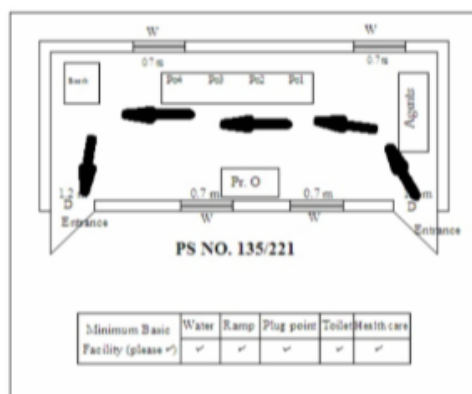

নির্বাচক নিবন্ধন আধিকারিকের স্বাক্ষর

Nazri Naksha

Google Map View

Polling Station Building Front View

Polling Station Front View

Cad View

Key MAP View

1 নাম : জয়নাব বিবি স্বামীর নাম: কাহার মোল্লা বাড়ির নং : n0104 বয়স : 34 লিঙ্গ : মহিলা	SDE1456086 ফটো উপলব্ধ	2 নাম : টুকটুকী বিবি স্বামীর নাম: জিয়ারুল মোল্লা বাড়ির নং : n0125 বয়স : 28 লিঙ্গ : মহিলা	SDE1800234 ফটো উপলব্ধ	3 নাম : ফরিদা বিবি স্বামীর নাম: আনারুল মোল্লা বাড়ির নং : n0124 বয়স : 30 লিঙ্গ : মহিলা	SDE1800226 ফটো উপলব্ধ
4 নাম : রুবিনা বিবি স্বামীর নাম: ইলিয়াস খাঁ বাড়ির নং : n0121 বয়স : 30 লিঙ্গ : মহিলা	SDE1800200 ফটো উপলব্ধ	5 নাম : সাহিদা খাতুন বিবি স্বামীর নাম: মুন্নাফ গাজী বাড়ির নং : 0069 বয়স : 27 লিঙ্গ : মহিলা	SDE1800168 ফটো উপলব্ধ	6 নাম : আমিরন বিবি স্বামীর নাম: সাজাহান পেয়াদা বাড়ির নং : n0116 বয়স : 43 লিঙ্গ : মহিলা	SDE1800150 ফটো উপলব্ধ
7 নাম : রমিসা বিবি স্বামীর নাম: মোসারফ গাজী বাড়ির নং : 0090 বয়স : 27 লিঙ্গ : মহিলা	SDE1800143 ফটো উপলব্ধ	8 নাম : মুছলিমা বিবি স্বামীর নাম: সাবির মোল্লা বাড়ির নং : n0155 বয়স : 26 লিঙ্গ : মহিলা	SDE1828235 ফটো উপলব্ধ	9 নাম : নাচলিমা খাতুন পিতার নাম: আনসার গাজী বাড়ির নং : n0147 বয়স : 26 লিঙ্গ : মহিলা	SDE1828151 ফটো উপলব্ধ
10 নাম : সাহারা বিবি স্বামীর নাম: জিয়ারুল মোল্লা বাড়ির নং : n0105 বয়স : 30 লিঙ্গ : মহিলা	SDE1558899 ফটো উপলব্ধ	11 নাম : সিজিনা বিবি স্বামীর নাম: হালিম পেয়াদা বাড়ির নং : n0158 বয়স : 29 লিঙ্গ : মহিলা	SDE1828268 ফটো উপলব্ধ	12 নাম : আসমা বিবি স্বামীর নাম: মিনাজ উদ্দিন সেখ বাড়ির নং : n0161 বয়স : 26 লিঙ্গ : মহিলা	SDE1828292 ফটো উপলব্ধ
13 নাম : রেসমিনা বিবি স্বামীর নাম: আবুল কাশেম মোল্লা বাড়ির নং : n0162 বয়স : 27 লিঙ্গ : মহিলা	SDE1828300 ফটো উপলব্ধ	14 নাম : আয়সা বিবি স্বামীর নাম: সুলেমান সেখ বাড়ির নং : n0163 বয়স : 31 লিঙ্গ : মহিলা	SDE1828318 ফটো উপলব্ধ	15 নাম : রঙ্গিলা বিবি স্বামীর নাম: আমিরুল মোল্লা বাড়ির নং : n0169 বয়স : 28 লিঙ্গ : মহিলা	SDE1828375 ফটো উপলব্ধ
16 নাম : রুপচাঁদ খাঁ মায়ের নাম: রুপজান বিবি বাড়ির নং : n0110 বয়স : 39 লিঙ্গ : পুরুষ	SDE0868513 ফটো উপলব্ধ	17 নাম : রাবেয়া বিবি স্বামীর নাম: আব্দুলহাই খান বাড়ির নং : n0070 বয়স : 53 লিঙ্গ : মহিলা	SDE2351476 ফটো উপলব্ধ	18 নাম : হাবিজুল খাঁ পিতার নাম: আব্দুলহাই খাঁ বাড়ির নং : n0070 বয়স : 38 লিঙ্গ : পুরুষ	SDE1258508 ফটো উপলব্ধ
19 নাম : রহিমা বিবি স্বামীর নাম: হাবিজুল খাঁ বাড়ির নং : n0070 বয়স : 35 লিঙ্গ : মহিলা	SDE1455971 ফটো উপলব্ধ	20 নাম : আতিয়ার খাঁ পিতার নাম: আবুল হাই খাঁ বাড়ির নং : n0070 বয়স : 35 লিঙ্গ : পুরুষ	SDE1258722 ফটো উপলব্ধ	21 নাম : ফিরোজা খাতুন পিতার নাম: এয়চান পিয়াদা বাড়ির নং : নং বয়স : 25 লিঙ্গ : মহিলা	SDE2068468 ফটো উপলব্ধ
22 নাম : নাজমিনা খাতুন পিতার নাম: আব্দুল ছালাম মোল্লা বাড়ির নং : নং বয়স : 29 লিঙ্গ : মহিলা	SDE2068518 ফটো উপলব্ধ	23 নাম : ফিরুজা খাতুন পিতার নাম: জুলহাস মোল্লা বাড়ির নং : নং0029 বয়স : 24 লিঙ্গ : মহিলা	SDE2204436 ফটো উপলব্ধ	24 নাম : রেশমা খাতুন পিতার নাম: কয়চার আলি পেয়াদা বাড়ির নং : n0148 বয়স : 26 লিঙ্গ : মহিলা	SDE1828169 ফটো উপলব্ধ
25 নাম : সায়মা খাতুন পিতার নাম: আদম মোল্লা বাড়ির নং : নং0056 বয়স : 23 লিঙ্গ : মহিলা	SDE2149821 ফটো উপলব্ধ	26 নাম : রঙ্গ খাতুন বিবি স্বামীর নাম: ফরিদ আলি সেখ বাড়ির নং : নং বয়স : 32 লিঙ্গ : মহিলা	SDE2068443 ফটো উপলব্ধ	27 নাম : আব্দুলসামাদ খান পিতার নাম: ইউনুস খান বাড়ির নং : n0057 বয়স : 39 লিঙ্গ : পুরুষ	GQD3091139 ফটো উপলব্ধ
28 নাম : বেবি খাঁন স্বামীর নাম: আব্দুল সামাদ খাঁন বাড়ির নং : n0057 বয়স : 34 লিঙ্গ : মহিলা	SDE1455856 ফটো উপলব্ধ	29 নাম : মুস্তাকিন খান পিতার নাম: কুদ্দুস খান বাড়ির নং : n0057 বয়স : 28 লিঙ্গ : পুরুষ	SDE1721109 ফটো উপলব্ধ	30 নাম : মুসারট খান স্বামীর নাম: মবিজ আলি খান বাড়ির নং : n0175 বয়স : 42 লিঙ্গ : মহিলা	SDE1828433 ফটো উপলব্ধ