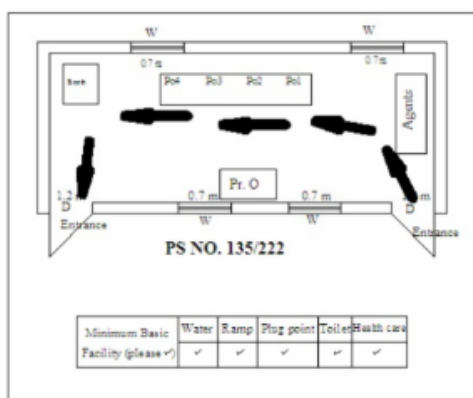

নির্বাচক নিবন্ধন আধিকারিকের স্বাক্ষর

Nazri Naksha

Google Map View

Polling Station Building Front View

Polling Station Front View

Cad View

Key MAP View

1	SDE1821487	নাম : অর্পন কুমার কয়াল পিতার নাম: শম্ভুনাথ কয়াল বাড়ির নং : n0182 বয়স : 27 লিঙ্গ : পুরুষ	ফটো উপলব্ধ	2	SDE1559061	নাম : মামনি কয়াল স্বামীর নাম: মদন কয়াল বাড়ির নং : গ্রাম - দ্বারি কৃষ্ণনগর বয়স : 31 লিঙ্গ : মহিলা	ফটো উপলব্ধ	3	GQD2578763	নাম : গণেশ গিরি পিতার নাম: বিপিন গিরি বাড়ির নং : n0064 বয়স : 68 লিঙ্গ : পুরুষ	ফটো উপলব্ধ
4	GQD2588374	নাম : মদন কয়াল পিতার নাম: হরেকৃষ্ণ কয়াল বাড়ির নং : গ্রাম - দ্বারি কৃষ্ণনগর বয়স : 42 লিঙ্গ : পুরুষ	ফটো উপলব্ধ	5	SDE1988484	নাম : আশালতা কয়াল স্বামীর নাম: বিশ্বনাথ কয়াল বাড়ির নং : n0064 বয়স : 69 লিঙ্গ : মহিলা	ফটো উপলব্ধ	6	GQD2578771	নাম : সুন্দরী গিরি স্বামীর নাম: গণেশ গিরি বাড়ির নং : n0064 বয়স : 60 লিঙ্গ : মহিলা	ফটো উপলব্ধ
7	SDE2068781	নাম : ইন্দ্রানী কয়াল স্বামীর নাম: অর্পণ কুমার কয়াল বাড়ির নং : N0089 বয়স : 26 লিঙ্গ : মহিলা	ফটো উপলব্ধ	8	WB/22/155/255678	নাম : মালতী গোমস স্বামীর নাম: ক্লাউডিন গোমস বাড়ির নং : n0175 বয়স : 75 লিঙ্গ : মহিলা	ফটো উপলব্ধ	9	SDE2069029	নাম : দেবব্রত গোলদার অন্যান্য: সুশান্তা মিন্দ্যে বাড়ির নং : নং বয়স : 27 লিঙ্গ : পুরুষ	ফটো উপলব্ধ
10	GQD3016268	নাম : স্বপন দাস পিতার নাম: ইন্দুভয়ন দাস বাড়ির নং : n0025 বয়স : 41 লিঙ্গ : পুরুষ	ফটো উপলব্ধ	11	GQD3090099	নাম : দুর্গা পুরকাইত স্বামীর নাম: সহদেব পুরকাইত বাড়ির নং : n0025 বয়স : 38 লিঙ্গ : মহিলা	ফটো উপলব্ধ	12	WB/16/123/060455	নাম : সহদেব পুরকাইত পিতার নাম: নিশিকান্ত পুরকাইত বাড়ির নং : n0025 বয়স : 55 লিঙ্গ : পুরুষ	ফটো উপলব্ধ
13	WB/16/123/060253	নাম : তিলোত্তমা দাস স্বামীর নাম: ইন্দুভয়ন দাস বাড়ির নং : n0025 বয়স : 71 লিঙ্গ : মহিলা	ফটো উপলব্ধ	14	SDE2343036	নাম : মঙ্গল পুরকাইত পিতার নাম: মহাদেব পুরকাইত বাড়ির নং : নং025 বয়স : 25 লিঙ্গ : পুরুষ	ফটো উপলব্ধ	15	SDE1975648	নাম : উত্তম পুরকাইত পিতার নাম: নিত্যগোপাল পুরকাইত বাড়ির নং : n0015 বয়স : 51 লিঙ্গ : পুরুষ	ফটো উপলব্ধ
16	SDE2068880	নাম : মালবিকা পুরকাইত স্বামীর নাম: রাজকুমার পুরকাইত বাড়ির নং : N01215 বয়স : 28 লিঙ্গ : মহিলা	ফটো উপলব্ধ	17	SDE2069292	নাম : স্বরাজ পুরকাইত পিতার নাম: গগন পুরকাইত বাড়ির নং : নং0014 বয়স : 24 লিঙ্গ : পুরুষ	ফটো উপলব্ধ	18	SDE2068815	নাম : পূর্ণিমা পুরকাইত স্বামীর নাম: অরুণ পুরকাইত বাড়ির নং : নং বয়স : 24 লিঙ্গ : মহিলা	ফটো উপলব্ধ
19	SDE1978501	নাম : জীবানন্দ পুরকাইত পিতার নাম: কেশব পুরকাইত বাড়ির নং : n0032 বয়স : 59 লিঙ্গ : পুরুষ	ফটো উপলব্ধ	20	SDE1978485	নাম : জ্ঞানানন্দ পুরকাইত পিতার নাম: মনিন্দ্র নাথ পুরকাইত বাড়ির নং : n0003 বয়স : 80 লিঙ্গ : পুরুষ	ফটো উপলব্ধ	21	GQD2498244	নাম : তন্ময় পুরকাইত পিতার নাম: রাধারমন পুরকাইত বাড়ির নং : n0024 বয়স : 41 লিঙ্গ : পুরুষ	ফটো উপলব্ধ
22	SDE2069342	নাম : আরতি পুরকাইত স্বামীর নাম: রাধারমন পুরকাইত বাড়ির নং : n0024 বয়স : 66 লিঙ্গ : মহিলা	ফটো উপলব্ধ	23	GQD3016276	নাম : চন্দ্রা পুরকাইত স্বামীর নাম: অসীম কুমার পুরকাইত বাড়ির নং : n0020 বয়স : 41 লিঙ্গ : মহিলা	ফটো উপলব্ধ	24	SDE2231611	নাম : মৃত্তিকা পুরকাইত পিতার নাম: পলাশ পুরকাইত বাড়ির নং : নং0016 বয়স : 21 লিঙ্গ : মহিলা	ফটো উপলব্ধ
25	SDE2231645	নাম : পূজা পুরকাইত পিতার নাম: সনাতন পুরকাইত বাড়ির নং : নং0063 বয়স : 21 লিঙ্গ : মহিলা	ফটো উপলব্ধ	26	GQD2578953	নাম : মিঠু পুরকাইত স্বামীর নাম: পলাশ পুরকাইত বাড়ির নং : n0016 বয়স : 41 লিঙ্গ : মহিলা	ফটো উপলব্ধ	27	SDE2219376	নাম : শেখর পুরকাইত পিতার নাম: কৃতান্ত পুরকাইত বাড়ির নং : n0065 বয়স : 53 লিঙ্গ : পুরুষ	ফটো উপলব্ধ
28	GQD2578946	নাম : পলাশ পুরকাইত পিতার নাম: সত্যরঞ্জন পুরকাইত বাড়ির নং : n0016 বয়স : 44 লিঙ্গ : পুরুষ	ফটো উপলব্ধ	29	SDE2069359	নাম : তাপস পুরকাইত পিতার নাম: রাধারমন পুরকাইত বাড়ির নং : n0024 বয়স : 49 লিঙ্গ : পুরুষ	ফটো উপলব্ধ	30	GQD1860915	নাম : তপন পুরকাইত পিতার নাম: রাধারমন পুরকাইত বাড়ির নং : n0024 বয়স : 45 লিঙ্গ : পুরুষ	ফটো উপলব্ধ