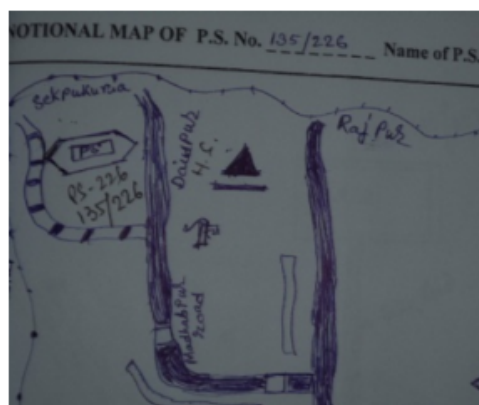

নির্বাচক নিবন্ধন আধিকারিকের স্বাক্ষর

Nazri Naksha

Google Map View

Polling Station Building Front View

Polling Station Front View

Cad View

Key MAP View

1 নাম : বিশুজিৎ গাঙ্গুলী পিতার নাম: অহিন্দ্র গাঙ্গুলী বাড়ির নং : n0041 বয়স : 36 লিঙ্গ : পুরুষ	SDE1067248 ফটো উপলব্ধ	2 নাম : মঞ্জুরানী গাঙ্গুলী স্বামীর নাম: অহিন্দ্র গাঙ্গুলী বাড়ির নং : n0041 বয়স : 63 লিঙ্গ : মহিলা	WB/16/122/408130 ফটো উপলব্ধ	3 নাম : অহিন্দ্র কুমার গাঙ্গুলী পিতার নাম: বিপিন গাঙ্গুলী বাড়ির নং : n0041 বয়স : 71 লিঙ্গ : পুরুষ	WB/16/122/408076 ফটো উপলব্ধ
4 নাম : চম্পা গাঙ্গুলী স্বামীর নাম: তারক নাথ গাঙ্গুলী বাড়ির নং : n0040 বয়স : 36 লিঙ্গ : মহিলা	SDE1161835 ফটো উপলব্ধ	5 নাম : তারক নাথ গাঙ্গুলী পিতার নাম: প্রজেশ কুমার গাঙ্গুলী বাড়ির নং : n0040 বয়স : 41 লিঙ্গ : পুরুষ	MDR1288562 ফটো উপলব্ধ	6 নাম : মিনতী ঘরামী স্বামীর নাম: সুদীপ ঘরামী বাড়ির নং : n0097 বয়স : 27 লিঙ্গ : মহিলা	SDE1881077 ফটো উপলব্ধ
7 নাম : রনজয় ঘরামী পিতার নাম: বাসুদেব ঘরামী বাড়ির নং : n0196 বয়স : 27 লিঙ্গ : পুরুষ	SDE1821792 ফটো উপলব্ধ	8 নাম : তনুশ্রী ঘরামী পিতার নাম: ভাগ্যধর ঘরামী বাড়ির নং : নং বয়স : 21 লিঙ্গ : মহিলা	SDE2230795 ফটো উপলব্ধ	9 নাম : সুরজিৎ ঘরামী পিতার নাম: সহাদেব ঘরামী বাড়ির নং : নং140 বয়স : 23 লিঙ্গ : পুরুষ	SDE2151231 ফটো উপলব্ধ
10 নাম : রিনা জাতুয়া পিতার নাম: সুকেশ জাতুয়া বাড়ির নং : নং0030 বয়স : 23 লিঙ্গ : মহিলা	SDE2205300 ফটো উপলব্ধ	11 নাম : সম্পা জাতুয়া পিতার নাম: অবনী জাতুয়া বাড়ির নং : n0032 বয়স : 29 লিঙ্গ : মহিলা	SDE1633031 ফটো উপলব্ধ	12 নাম : প্রণব জাতুয়া পিতার নাম: অবনী জাতুয়া বাড়ির নং : n0032 বয়স : 32 লিঙ্গ : পুরুষ	SDE1344423 ফটো উপলব্ধ
13 নাম : নিমিতা জাতুয়া স্বামীর নাম: অবনীভূষণ জাতুয়া বাড়ির নং : n0032 বয়স : 52 লিঙ্গ : মহিলা	SDE2198620 ফটো উপলব্ধ	14 নাম : প্রিয়ান্বিতা জাতুয়া পিতার নাম: পুতুল জাতুয়া বাড়ির নং : n0201 বয়স : 27 লিঙ্গ : মহিলা	SDE1870104 ফটো উপলব্ধ	15 নাম : মমতা জাতুয়া স্বামীর নাম: বিকাশ জাতুয়া বাড়ির নং : n0051 বয়স : 32 লিঙ্গ : মহিলা	SDE1560382 ফটো উপলব্ধ
16 নাম : জয়প্রকাশ জাতুয়া পিতার নাম: মদনমোহন জাতুয়া বাড়ির নং : n0051 বয়স : 41 লিঙ্গ : পুরুষ	MDR2562767 ফটো উপলব্ধ	17 নাম : সন্দীপ কুমার জাতুয়া পিতার নাম: পালিত কৃষ্ণ জাতুয়া বাড়ির নং : n0051 বয়স : 41 লিঙ্গ : পুরুষ	MDR2562759 ফটো উপলব্ধ	18 নাম : চম্পা জাতুয়া স্বামীর নাম: শুভেন্দু জাতুয়া বাড়ির নং : n0183 বয়স : 47 লিঙ্গ : মহিলা	MDR1288554 ফটো উপলব্ধ
19 নাম : মিতা জাতুয়া স্বামীর নাম: মধুসূদন জাতুয়া বাড়ির নং : n0066 বয়স : 37 লিঙ্গ : মহিলা	SDE1161850 ফটো উপলব্ধ	20 নাম : মধুসূদন জাতুয়া পিতার নাম: প্রফুল্ল জাতুয়া বাড়ির নং : n0066 বয়স : 49 লিঙ্গ : পুরুষ	WB/16/122/408085 ফটো উপলব্ধ	21 নাম : মিনতী জাতুয়া স্বামীর নাম: প্রফুল্ল জাতুয়া বাড়ির নং : n0066 বয়স : 76 লিঙ্গ : মহিলা	WB/16/122/408103 ফটো উপলব্ধ
22 নাম : কমলা জাতুয়া মায়ের নাম: তুলসী জাতুয়া বাড়ির নং : n0064 বয়স : 45 লিঙ্গ : মহিলা	MDR2562940 ফটো উপলব্ধ	23 নাম : সমীর জাতুয়া পিতার নাম: অমৃত জাতুয়া বাড়ির নং : n0011 বয়স : 59 লিঙ্গ : পুরুষ	WB/16/122/408274 ফটো উপলব্ধ	24 নাম : অভিজিৎ জাতুয়া পিতার নাম: সুবীর জাতুয়া বাড়ির নং : n0011 বয়স : 32 লিঙ্গ : পুরুষ	SDE1344399 ফটো উপলব্ধ
25 নাম : স্বপ্না জাতুয়া স্বামীর নাম: সুবীর জাতুয়া বাড়ির নং : n0011 বয়স : 56 লিঙ্গ : মহিলা	WB/16/122/408384 ফটো উপলব্ধ	26 নাম : স্বপ্না জাতুয়া স্বামীর নাম: বলরাম জাতুয়া বাড়ির নং : n0010 বয়স : 33 লিঙ্গ : মহিলা	SDE1344456 ফটো উপলব্ধ	27 নাম : কৃষ্ণেন্দু জাতুয়া পিতার নাম: স্বপন জাতুয়া বাড়ির নং : n0010 বয়স : 42 লিঙ্গ : পুরুষ	MDR2562981 ফটো উপলব্ধ
28 নাম : স্বপন কুমার জাতুয়া পিতার নাম: নিমল জাতুয়া বাড়ির নং : n0010 বয়স : 68 লিঙ্গ : পুরুষ	SDE0888057 ফটো উপলব্ধ	29 নাম : সুবীর জাতুয়া পিতার নাম: অমৃত জাতুয়া বাড়ির নং : n0011 বয়স : 63 লিঙ্গ : পুরুষ	WB/16/122/408273 ফটো উপলব্ধ	30 নাম : বীনা জাতুয়া স্বামীর নাম: অভিজিৎ জাতুয়া বাড়ির নং : n0030 বয়স : 31 লিঙ্গ : মহিলা	SDE1457704 ফটো উপলব্ধ