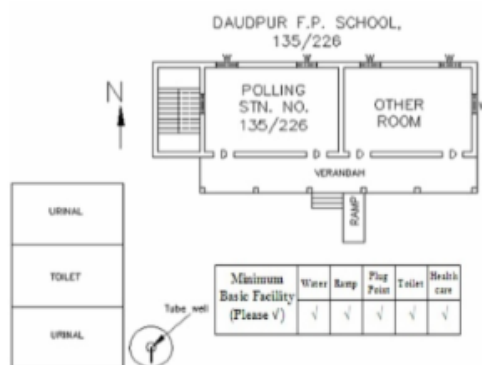

নির্বাচক নিবন্ধন আধিকারিকের স্বাক্ষর

Nazri Naksha

Google Map View

Polling Station Building Front View

Polling Station Front View

Cad View

Key MAP View

1 নাম : বিশুজিৎ গাঙ্গুলী পিতার নাম: অহিন্দ্র গাঙ্গুলী বাড়ির নং : n0041 বয়স : 36 লিঙ্গ : পুরুষ	SDE1067248 ফটো উপলব্ধ	2 নাম : মঞ্জুরানী গাঙ্গুলী স্বামীর নাম: অহিন্দ্র গাঙ্গুলী বাড়ির নং : n0041 বয়স : 63 লিঙ্গ : মহিলা	WB/16/122/408130 ফটো উপলব্ধ	3 নাম : অহিন্দ্র কুমার গাঙ্গুলী পিতার নাম: বিপিন গাঙ্গুলী বাড়ির নং : n0041 বয়স : 71 লিঙ্গ : পুরুষ	WB/16/122/408076 ফটো উপলব্ধ
4 নাম : চম্পা গাঙ্গুলী স্বামীর নাম: তারক নাথ গাঙ্গুলী বাড়ির নং : n0040 বয়স : 36 লিঙ্গ : মহিলা	SDE1161835 ফটো উপলব্ধ	5 নাম : তারক নাথ গাঙ্গুলী পিতার নাম: প্রজেশ কুমার গাঙ্গুলী বাড়ির নং : n0040 বয়স : 41 লিঙ্গ : পুরুষ	MDR1288562 ফটো উপলব্ধ	6 নাম : মিনতী ঘরামী স্বামীর নাম: সুদীপ ঘরামী বাড়ির নং : n0097 বয়স : 27 লিঙ্গ : মহিলা	SDE1881077 ফটো উপলব্ধ
7 নাম : রনজয় ঘরামী পিতার নাম: বাসুদেব ঘরামী বাড়ির নং : n0196 বয়স : 27 লিঙ্গ : পুরুষ	SDE1821792 ফটো উপলব্ধ	8 নাম : তনুশ্রী ঘরামী পিতার নাম: ভাগ্যধর ঘরামী বাড়ির নং : নং বয়স : 21 লিঙ্গ : মহিলা	SDE2230795 ফটো উপলব্ধ	9 নাম : সুরজিৎ ঘরামী পিতার নাম: সহাদেব ঘরামী বাড়ির নং : নং140 বয়স : 23 লিঙ্গ : পুরুষ	SDE2151231 ফটো উপলব্ধ
10 নাম : রিনা জাতুয়া পিতার নাম: সুকেশ জাতুয়া বাড়ির নং : নং0030 বয়স : 23 লিঙ্গ : মহিলা	SDE2205300 ফটো উপলব্ধ	11 নাম : সম্পা জাতুয়া পিতার নাম: অবনী জাতুয়া বাড়ির নং : n0032 বয়স : 29 লিঙ্গ : মহিলা	SDE1633031 ফটো উপলব্ধ	12 নাম : প্রণব জাতুয়া পিতার নাম: অবনী জাতুয়া বাড়ির নং : n0032 বয়স : 32 লিঙ্গ : পুরুষ	SDE1344423 ফটো উপলব্ধ
13 নাম : নিমিতা জাতুয়া স্বামীর নাম: অবনীভূষণ জাতুয়া বাড়ির নং : n0032 বয়স : 52 লিঙ্গ : মহিলা	SDE2198620 ফটো উপলব্ধ	14 নাম : প্রিয়ান্বিতা জাতুয়া পিতার নাম: পুতুল জাতুয়া বাড়ির নং : n0201 বয়স : 27 লিঙ্গ : মহিলা	SDE1870104 ফটো উপলব্ধ	15 নাম : মমতা জাতুয়া স্বামীর নাম: বিকাশ জাতুয়া বাড়ির নং : n0051 বয়স : 32 লিঙ্গ : মহিলা	SDE1560382 ফটো উপলব্ধ
16 নাম : জয়প্রকাশ জাতুয়া পিতার নাম: মদনমোহন জাতুয়া বাড়ির নং : n0051 বয়স : 41 লিঙ্গ : পুরুষ	MDR2562767 ফটো উপলব্ধ	17 নাম : সন্দীপ কুমার জাতুয়া পিতার নাম: পালিত কৃষ্ণ জাতুয়া বাড়ির নং : n0051 বয়স : 41 লিঙ্গ : পুরুষ	MDR2562759 ফটো উপলব্ধ	18 নাম : চম্পা জাতুয়া স্বামীর নাম: শুভেন্দু জাতুয়া বাড়ির নং : n0183 বয়স : 47 লিঙ্গ : মহিলা	MDR1288554 ফটো উপলব্ধ
19 নাম : মিতা জাতুয়া স্বামীর নাম: মধুসূদন জাতুয়া বাড়ির নং : n0066 বয়স : 37 লিঙ্গ : মহিলা	SDE1161850 ফটো উপলব্ধ	20 নাম : মধুসূদন জাতুয়া পিতার নাম: প্রফুল্ল জাতুয়া বাড়ির নং : n0066 বয়স : 49 লিঙ্গ : পুরুষ	WB/16/122/408085 ফটো উপলব্ধ	21 নাম : মিনতী জাতুয়া স্বামীর নাম: প্রফুল্ল জাতুয়া বাড়ির নং : n0066 বয়স : 76 লিঙ্গ : মহিলা	WB/16/122/408103 ফটো উপলব্ধ
22 নাম : কমলা জাতুয়া মায়ের নাম: তুলসী জাতুয়া বাড়ির নং : n0064 বয়স : 45 লিঙ্গ : মহিলা	MDR2562940 ফটো উপলব্ধ	23 নাম : সমীর জাতুয়া পিতার নাম: অমৃত জাতুয়া বাড়ির নং : n0011 বয়স : 59 লিঙ্গ : পুরুষ	WB/16/122/408274 ফটো উপলব্ধ	24 নাম : অভিজিৎ জাতুয়া পিতার নাম: সুবীর জাতুয়া বাড়ির নং : n0011 বয়স : 32 লিঙ্গ : পুরুষ	SDE1344399 ফটো উপলব্ধ
25 নাম : স্বপ্না জাতুয়া স্বামীর নাম: সুবীর জাতুয়া বাড়ির নং : n0011 বয়স : 56 লিঙ্গ : মহিলা	WB/16/122/408384 ফটো উপলব্ধ	26 নাম : স্বপ্না জাতুয়া স্বামীর নাম: বলরাম জাতুয়া বাড়ির নং : n0010 বয়স : 33 লিঙ্গ : মহিলা	SDE1344456 ফটো উপলব্ধ	27 নাম : কৃষ্ণেন্দু জাতুয়া পিতার নাম: স্বপন জাতুয়া বাড়ির নং : n0010 বয়স : 42 লিঙ্গ : পুরুষ	MDR2562981 ফটো উপলব্ধ
28 নাম : স্বপন কুমার জাতুয়া পিতার নাম: নিমল জাতুয়া বাড়ির নং : n0010 বয়স : 68 লিঙ্গ : পুরুষ	SDE0888057 ফটো উপলব্ধ	29 নাম : সুবীর জাতুয়া পিতার নাম: অমৃত জাতুয়া বাড়ির নং : n0011 বয়স : 63 লিঙ্গ : পুরুষ	WB/16/122/408273 ফটো উপলব্ধ	30 নাম : বীনা জাতুয়া স্বামীর নাম: অভিজিৎ জাতুয়া বাড়ির নং : n0030 বয়স : 31 লিঙ্গ : মহিলা	SDE1457704 ফটো উপলব্ধ