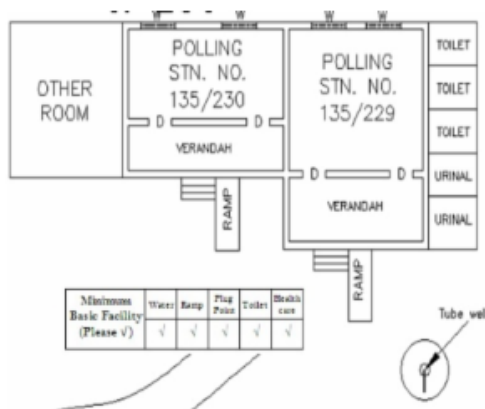

নির্বাচক নিবন্ধন আধিকারিকের স্বাক্ষর

Nazri Naksha

Google Map View

Polling Station Building Front View

Polling Station Front View

Cad View

Key MAP View

1 নাম : মোহরুল হক স্বামীর নাম : জুলহাস খাঁ বাড়ির নং : n0173 বয়স : 29 লিঙ্গ : মহিলা SDE1801471 ফটো উপলব্ধ	2 নাম : মিহিরন বিবি স্বামীর নাম : জুলহাস বাড়ির নং : n0186 বয়স : 49 লিঙ্গ : মহিলা MDR1288943 ফটো উপলব্ধ	3 নাম : উমা রানী জাতুয়া স্বামীর নাম : বিমলেন্দু জাতুয়া বাড়ির নং : n0092 বয়স : 49 লিঙ্গ : মহিলা WB/16/122/420651 ফটো উপলব্ধ
4 নাম : সাবিনা খাতুন পিতার নাম : জয়নাল মোল্লা বাড়ির নং : n0169 বয়স : 29 লিঙ্গ : মহিলা SDE1801448 ফটো উপলব্ধ	5 নাম : হিমাংগ মাল্লা পিতার নাম : নিমাই মাল্লা বাড়ির নং : n0051 বয়স : 28 লিঙ্গ : পুরুষ SDE1723139 ফটো উপলব্ধ	6 নাম : বিউটি জাতুয়া পিতার নাম : বিমলেন্দু জাতুয়া বাড়ির নং : n0092 বয়স : 32 লিঙ্গ : মহিলা SDE1458694 ফটো উপলব্ধ
7 নাম : বিমলেন্দু জাতুয়া পিতার নাম : ভূতনাথ জাতুয়া বাড়ির নং : n0092 বয়স : 55 লিঙ্গ : পুরুষ SDE1963800 ফটো উপলব্ধ	8 নাম : মিরাতুন নেহার খাতুন পিতার নাম : আব্দুল মালেক খাঁ বাড়ির নং : n0183 বয়স : 28 লিঙ্গ : মহিলা SDE1801570 ফটো উপলব্ধ	9 নাম : মিলন মাল্লা পিতার নাম : নিমাই মাল্লা বাড়ির নং : n0051 বয়স : 32 লিঙ্গ : পুরুষ SDE1260587 ফটো উপলব্ধ
10 নাম : চম্পা মাল্লা স্বামীর নাম : নিমাই মাল্লা বাড়ির নং : n0051 বয়স : 69 লিঙ্গ : মহিলা WB/16/122/420562 ফটো উপলব্ধ	11 নাম : নিমাই মাল্লা পিতার নাম : কুন্তিবাস মাল্লা বাড়ির নং : n0051 বয়স : 86 লিঙ্গ : পুরুষ WB/16/122/420837 ফটো উপলব্ধ	12 নাম : কৌশিক জাতুয়া পিতার নাম : বিমলেন্দু জাতুয়া বাড়ির নং : n0092 বয়স : 28 লিঙ্গ : পুরুষ SDE1723105 ফটো উপলব্ধ
13 নাম : মোমেনা বিবি স্বামীর নাম : সাবির মোল্লা বাড়ির নং : n0213 বয়স : 29 লিঙ্গ : মহিলা SDE1833037 ফটো উপলব্ধ	14 নাম : জাসমিনা বিবি স্বামীর নাম : রবিরুল লস্কর বাড়ির নং : n0182 বয়স : 49 লিঙ্গ : মহিলা SDE1801562 ফটো উপলব্ধ	15 নাম : মৌসুমী অধিকারী স্বামীর নাম : ভাস্কর অধিকারী বাড়ির নং : nং বয়স : 29 লিঙ্গ : মহিলা SDE2076578 ফটো উপলব্ধ
16 নাম : ভাস্কর অধিকারী পিতার নাম : গোপাল অধিকারী বাড়ির নং : n0065 বয়স : 37 লিঙ্গ : পুরুষ SDE1162510 ফটো উপলব্ধ	17 নাম : শংকর অধিকারী পিতার নাম : গোপাল অধিকারী বাড়ির নং : n0065 বয়স : 29 লিঙ্গ : পুরুষ SDE1633452 ফটো উপলব্ধ	18 নাম : জয়া অধিকারী স্বামীর নাম : গোপাল অধিকারী বাড়ির নং : n0065 বয়স : 53 লিঙ্গ : মহিলা MDR1289339 ফটো উপলব্ধ
19 নাম : স্বর্ণা অধিকারী স্বামীর নাম : গণেশ অধিকারী বাড়ির নং : n0064 বয়স : 49 লিঙ্গ : মহিলা MDR1289651 ফটো উপলব্ধ	20 নাম : গণেশ অধিকারী পিতার নাম : মোহন অধিকারী বাড়ির নং : n0064 বয়স : 57 লিঙ্গ : পুরুষ WB/16/122/420836 ফটো উপলব্ধ	21 নাম : বীনা কামার স্বামীর নাম : জগন্নাথ কামার বাড়ির নং : n0003 বয়স : 42 লিঙ্গ : মহিলা MDR2566578 ফটো উপলব্ধ
22 নাম : জগন্নাথ কামার পিতার নাম : সঞ্জয় কামার বাড়ির নং : n0003 বয়স : 46 লিঙ্গ : পুরুষ MDR1290006 ফটো উপলব্ধ	23 নাম : পায়েল কামার পিতার নাম : জগন্নাথ কামার বাড়ির নং : nং0006 বয়স : 22 লিঙ্গ : মহিলা SDE2205664 ফটো উপলব্ধ	24 নাম : ফুল্লানা খাতুন পিতার নাম : জুলহাস খাঁ বাড়ির নং : nং0092 বয়স : 29 লিঙ্গ : মহিলা SDE2230472 ফটো উপলব্ধ
25 নাম : রহিম খাঁ পিতার নাম : খয়রুল খাঁ বাড়ির নং : nং00 বয়স : 23 লিঙ্গ : পুরুষ SDE2151579 ফটো উপলব্ধ	26 নাম : মহিউদ্দিন খাঁ পিতার নাম : খালেদ খাঁ বাড়ির নং : n0192 বয়স : 56 লিঙ্গ : পুরুষ MDR2563526 ফটো উপলব্ধ	27 নাম : হালিমা খাঁ স্বামীর নাম : নজরুল খাঁ বাড়ির নং : n0017 বয়স : 46 লিঙ্গ : মহিলা MDR2566602 ফটো উপলব্ধ
28 নাম : নজরুল খাঁ মায়ের নাম : ইচ্ছা খাঁ বাড়ির নং : n0017 বয়স : 49 লিঙ্গ : পুরুষ MDR2566594 ফটো উপলব্ধ	29 নাম : হালিম খাঁ পিতার নাম : নজরুল খাঁ বাড়ির নং : nং00 বয়স : 26 লিঙ্গ : পুরুষ SDE2151546 ফটো উপলব্ধ	30 নাম : খয়রুল খাঁ পিতার নাম : ইচ্ছা খাঁ বাড়ির নং : n0017 বয়স : 51 লিঙ্গ : পুরুষ MDR1288869 ফটো উপলব্ধ