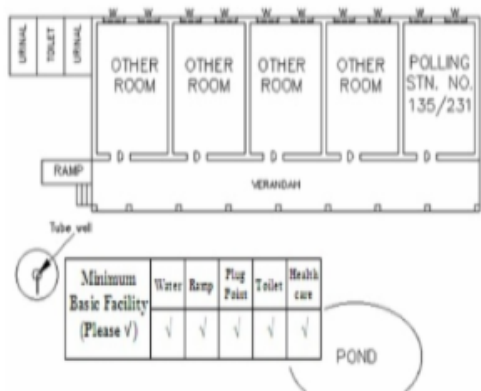

নির্বাচক নিবন্ধন আধিকারিকের স্বাক্ষর

Nazri Naksha

Google Map View

Polling Station Building Front View

Polling Station Front View

Cad View

Key MAP View

1 নাম : কুতুব উদ্দিন মোল্লা পিতার নাম : হুসেইন আলি মোল্লা বাড়ির নং : n00187 বয়স : 22 লিঙ্গ : পুরুষ	SDE1562446 ফটো উপলব্ধ	2 নাম : মারুফা খানম বিবি স্বামীর নাম : সয়েব আলি মোল্লা বাড়ির নং : n00187 বয়স : 22 লিঙ্গ : মহিলা	MDR3003118 ফটো উপলব্ধ	3 নাম : মনোয়ারুন্নেসিন (মোতুন) স্বামীর নাম : আসান দস্ত বাড়ির নং : n00187 বয়স : 22 লিঙ্গ : মহিলা	SDE0906800 ফটো উপলব্ধ
4 নাম : টনা বিবি স্বামীর নাম : ইলিয়াস সেখ বাড়ির নং : n00187 বয়স : 22 লিঙ্গ : মহিলা	MDR3003159 ফটো উপলব্ধ	5 নাম : মঞ্জিলা বিবি স্বামীর নাম : গোলাম ছামদানী মোল্লা বাড়ির নং : n00187 বয়স : 22 লিঙ্গ : মহিলা	SDE1801869 ফটো উপলব্ধ	6 নাম : নাজমা খানম পিতার নাম : নাজহান গাজী বাড়ির নং : n00187 বয়স : 22 লিঙ্গ : মহিলা	SDE1743202 ফটো উপলব্ধ
7 নাম : কাশমীর বিবি স্বামীর নাম : কুতুবউদ্দিন মোল্লা বাড়ির নং : এন0043 বয়স : 22 লিঙ্গ : মহিলা	SDE1944156 ফটো উপলব্ধ	8 নাম : জিমা বিবি স্বামীর নাম : মনিরুল দর্জি বাড়ির নং : n00187 বয়স : 22 লিঙ্গ : মহিলা	SDE1459361 ফটো উপলব্ধ	9 নাম : সালমা সেখ স্বামীর নাম : রাজেশ সেখ বাড়ির নং : এন0087 বয়স : 22 লিঙ্গ : মহিলা	SDE2229920 ফটো উপলব্ধ
10 নাম : রাজেশ সেখ পিতার নাম : ইলিয়াস সেখ বাড়ির নং : এন0087 বয়স : 21 লিঙ্গ : পুরুষ	SDE2229904 ফটো উপলব্ধ	11 নাম : জালালউদ্দিন দর্জি পিতার নাম : ফরাদ দর্জি বাড়ির নং : n0223 বয়স : 55 লিঙ্গ : পুরুষ	SDE1982503 ফটো উপলব্ধ	12 নাম : মাফীজ উদ্দিন মোল্লা পিতার নাম : মোবারক মোল্লা বাড়ির নং : n0210 বয়স : 26 লিঙ্গ : পুরুষ	SDE1833276 ফটো উপলব্ধ
13 নাম : পাপিয়া বিবি পিতার নাম : মতিয়ার খান বাড়ির নং : এন0043 বয়স : 37 লিঙ্গ : মহিলা	XZH0405738 ফটো উপলব্ধ	14 নাম : আতিয়ার রহমান খাঁন পিতার নাম : আব্দুল খালেক খাঁন বাড়ির নং : n0043 বয়স : 45 লিঙ্গ : পুরুষ	SDE1981315 ফটো উপলব্ধ	15 নাম : ছাবিনা বিবি স্বামীর নাম : সাহা উদ্দিন খাঁন বাড়ির নং : n0043 বয়স : 32 লিঙ্গ : মহিলা	SDE1723766 ফটো উপলব্ধ
16 নাম : মতিয়ার খান পিতার নাম : খালেক খান বাড়ির নং : এন0043 বয়স : 43 লিঙ্গ : পুরুষ	SDE1963297 ফটো উপলব্ধ	17 নাম : কুতুবদ্দিন খান পিতার নাম : খালেক খান বাড়ির নং : n0043 বয়স : 22 লিঙ্গ : পুরুষ	SDE1162767 ফটো উপলব্ধ	18 নাম : হবিবুর খাঁ পিতার নাম : খালেক খাঁ বাড়ির নং : n0043 বয়স : 53 লিঙ্গ : পুরুষ	WB/16/122/411303 ফটো উপলব্ধ
19 নাম : হামিদা বিবি খাঁন স্বামীর নাম : আতিয়ার খাঁ বাড়ির নং : n0043 বয়স : 40 লিঙ্গ : মহিলা	MDR3002698 ফটো উপলব্ধ	20 নাম : আসমাবিবি খাঁ স্বামীর নাম : হবিবুর খাঁ বাড়ির নং : n0043 বয়স : 46 লিঙ্গ : মহিলা	MDR1482603 ফটো উপলব্ধ	21 নাম : সাহা উদ্দিন খান পিতার নাম : খালেক খান বাড়ির নং : n0043 বয়স : 22 লিঙ্গ : পুরুষ	SDE1459601 ফটো উপলব্ধ
22 নাম : সুলতানা বিবি স্বামীর নাম : কুতুবউদ্দিন খাঁন বাড়ির নং : n0043 বয়স : 31 লিঙ্গ : মহিলা	SDE1459783 ফটো উপলব্ধ	23 নাম : রেশমা খাতুন পিতার নাম : সালাউদ্দিন সেখ বাড়ির নং : নং0004 বয়স : 22 লিঙ্গ : মহিলা	SDE2206472 ফটো উপলব্ধ	24 নাম : আমেনা খাতুন পিতার নাম : সাইফুল দর্জি বাড়ির নং : নং0057 বয়স : 23 লিঙ্গ : মহিলা	SDE2150134 ফটো উপলব্ধ
25 নাম : হালিমা খাতুন পিতার নাম : হবিবুর খান বাড়ির নং : n00187 বয়স : 22 লিঙ্গ : মহিলা	SDE1990340 ফটো উপলব্ধ	26 নাম : নুরআসীনা খাতুন পিতার নাম : নুরআলম মোল্লা বাড়ির নং : n0204 বয়স : 27 লিঙ্গ : মহিলা	SDE1833193 ফটো উপলব্ধ	27 নাম : বারু খাতুন স্বামীর নাম : আলিসার মোল্লা বাড়ির নং : n00187 বয়স : 22 লিঙ্গ : মহিলা	NJH2008399 ফটো উপলব্ধ
28 নাম : খুর্শিদ আলম খাঁন পিতার নাম : জানে আলম খাঁন বাড়ির নং : এন0044 বয়স : 34 লিঙ্গ : পুরুষ	SDE1162775 ফটো উপলব্ধ	29 নাম : রোকিয়া খান পিতার নাম : রকিব খান বাড়ির নং : এন0044 বয়স : 28 লিঙ্গ : মহিলা	SDE1675818 ফটো উপলব্ধ	30 নাম : সামা খান স্বামীর নাম : আলিমগার খান বাড়ির নং : এন0044 বয়স : 22 লিঙ্গ : মহিলা	SDE1833466 ফটো উপলব্ধ