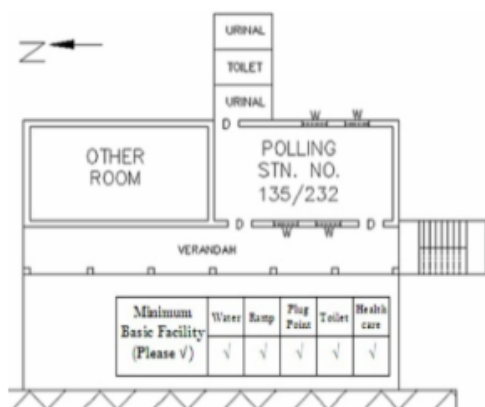

নির্বাচক নিবন্ধন আধিকারিকের স্বাক্ষর

Nazri Naksha

Google Map View

Polling Station Building Front View

Polling Station Front View

Cad View

Key MAP View

1 নাম : আমিনা বিবি স্বামীর নাম : ইউনুছ মোল্লা বাড়ির নং : নং0019 বয়স : 43 লিঙ্গ : মহিলা	SDE0908202	ফটো উপলব্ধ	2 নাম : শাকিল আহমেদ মোল্লা পিতার নাম : রিয়াজউদ্দিন মোল্লা বাড়ির নং : n0044 বয়স : 31 লিঙ্গ : পুরুষ	SDE1460260	ফটো উপলব্ধ	3 নাম : রুনা খাতুন স্বামীর নাম : শাকিল আহমেদ মোল্লা বাড়ির নং : এন0044 বয়স : 28 লিঙ্গ : মহিলা	SDE1702174	ফটো উপলব্ধ
4 নাম : মনোয়ারা বেগম স্বামীর নাম : আব্দুর রহমান মোল্লা বাড়ির নং : n0044 বয়স : 82 লিঙ্গ : মহিলা	WB/16/122/414056	ফটো উপলব্ধ	5 নাম : মাসুমা খাতুন বেগম স্বামীর নাম : নাসিরউদ্দিন মোল্লা বাড়ির নং : n0044 বয়স : 42 লিঙ্গ : মহিলা	MDR2565067	ফটো উপলব্ধ	6 নাম : সানা বিবি স্বামীর নাম : সাজ্জামুল মোল্লা বাড়ির নং : n0043 বয়স : 33 লিঙ্গ : মহিলা	SDE1822063	ফটো উপলব্ধ
7 নাম : সাজিদা বিবি স্বামীর নাম : ফজলুর রহমান মীর বাড়ির নং : n0164 বয়স : 30 লিঙ্গ : মহিলা	SDE1822071	ফটো উপলব্ধ	8 নাম : নারসিনা খাতুন পিতার নাম : মস্তফা মোল্লা বাড়ির নং : n0183 বয়স : 26 লিঙ্গ : মহিলা	SDE1851369	ফটো উপলব্ধ	9 নাম : রূপসানা বিবি স্বামীর নাম : আবুল বাসার মোল্লা বাড়ির নং : n0184 বয়স : 33 লিঙ্গ : মহিলা	SDE1851377	ফটো উপলব্ধ
10 নাম : সাকিলা বিবি স্বামীর নাম : সাহাগীর লস্কর বাড়ির নং : n0185 বয়স : 27 লিঙ্গ : মহিলা	SDE1851385	ফটো উপলব্ধ	11 নাম : জরিলা বিবি স্বামীর নাম : নূরহাবি লস্কর বাড়ির নং : n0187 বয়স : 30 লিঙ্গ : মহিলা	SDE1851401	ফটো উপলব্ধ	12 নাম : হেনা আশিফ বেগম মোল্লা স্বামীর নাম : আশিফ উদ্দিন মোল্লা বাড়ির নং : n0044 বয়স : 37 লিঙ্গ : মহিলা	SDE1163138	ফটো উপলব্ধ
13 নাম : আশিফ উদ্দিন মোল্লা পিতার নাম : আব্দুর রহমান মোল্লা বাড়ির নং : n0044 বয়স : 46 লিঙ্গ : পুরুষ	SDE1974468	ফটো উপলব্ধ	14 নাম : নসির উদ্দিন মোল্লা পিতার নাম : আব্দুর রহমান মোল্লা বাড়ির নং : n0044 বয়স : 59 লিঙ্গ : পুরুষ	SDE1974476	ফটো উপলব্ধ	15 নাম : মনোয়ারা বিবি স্বামীর নাম : সাবির উদ্দিন মীর বাড়ির নং : n0168 বয়স : 35 লিঙ্গ : মহিলা	SDE1833490	ফটো উপলব্ধ
16 নাম : রসিদা বিবি স্বামীর নাম : সম্মাট মীর বাড়ির নং : n0189 বয়স : 30 লিঙ্গ : মহিলা	SDE1851427	ফটো উপলব্ধ	17 নাম : রেনুজা খাতুন পিতার নাম : রিয়াজ উদ্দিন মোল্লা বাড়ির নং : n0044 বয়স : 26 লিঙ্গ : মহিলা	SDE1935790	ফটো উপলব্ধ	18 নাম : শেরিনা খাতুন মোল্লা স্বামীর নাম : রিয়াজউদ্দিন মোল্লা বাড়ির নং : n0044 বয়স : 48 লিঙ্গ : মহিলা	SDE1460252	ফটো উপলব্ধ
19 নাম : নাসিরা বেগম স্বামীর নাম : বাকিবিল্লা মোল্লা বাড়ির নং : 008 বয়স : 48 লিঙ্গ : মহিলা	FLL1401595	ফটো উপলব্ধ	20 নাম : শামিম আহমেদ মোল্লা পিতার নাম : রিয়াজ উদ্দিন মোল্লা বাড়ির নং : নং044 বয়স : 22 লিঙ্গ : পুরুষ	SDE2303261	ফটো উপলব্ধ	21 নাম : সালমা বিবি স্বামীর নাম : সাহাৰুল মীর বাড়ির নং : 0056 বয়স : 31 লিঙ্গ : মহিলা	XZH1971993	ফটো উপলব্ধ
22 নাম : জাসমিনা বিবি স্বামীর নাম : রহমত মোল্লা বাড়ির নং : নং0065 বয়স : 34 লিঙ্গ : মহিলা	SDE1648278	ফটো উপলব্ধ	23 নাম : রাফিজা বিবি স্বামীর নাম : আমিন আলি মোল্লা বাড়ির নং : নং0170 বয়স : 36 লিঙ্গ : মহিলা	SDE1542331	ফটো উপলব্ধ	24 নাম : মনোয়ারা বিবি স্বামীর নাম : সাবির মোল্লা বাড়ির নং : n0127 বয়স : 35 লিঙ্গ : মহিলা	SDE1562933	ফটো উপলব্ধ
25 নাম : তারিফা খাতুন স্বামীর নাম : জহিরুদ্দিন মোল্লা বাড়ির নং : নং0048 বয়স : 30 লিঙ্গ : মহিলা	XZH1754498	ফটো উপলব্ধ	26 নাম : রেকসোনা খাতুন পিতার নাম : নূরুলী গাজী বাড়ির নং : নং0032 বয়স : 33 লিঙ্গ : মহিলা	SDE1452796	ফটো উপলব্ধ	27 নাম : বেগম খাতুন পিতার নাম : সারাদালি শাহ বাড়ির নং : নং00 বয়স : 25 লিঙ্গ : মহিলা	SDE2069482	ফটো উপলব্ধ
28 নাম : রুবিনা খাতুন পিতার নাম : রাফিক লস্কর বাড়ির নং : নং0011 বয়স : 23 লিঙ্গ : মহিলা	SDE2148864	ফটো উপলব্ধ	29 নাম : রসিদা খাতুন স্বামীর নাম : আসলাম উদ্দিন মীর বাড়ির নং : নং0063 বয়স : 23 লিঙ্গ : মহিলা	SDE2148831	ফটো উপলব্ধ	30 নাম : শুকতারী খাতুন পিতার নাম : মোহাম্মদ ইউসুফ আলি লস্কর বাড়ির নং : n0169 বয়স : 30 লিঙ্গ : মহিলা	SDE1833508	ফটো উপলব্ধ