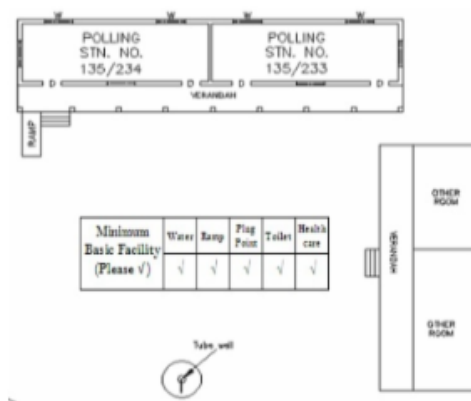

নির্বাচক নিবন্ধন আধিকারিকের স্বাক্ষর

Nazri Naksha

Google Map View

Polling Station Building Front View

Polling Station Front View

Cad View

Key MAP View

1 নাম : রাখী ঘোষকই স্বামীর নাম : দীপঙ্কর ঘোষকই বাড়ির নং : নং বয়স : 24 লিঙ্গ : মহিলা	SDE2082709 ফটো উপলব্ধ	2 নাম : পূর্ণিমা চৌধুরী স্বামীর নাম : শঙ্ক চৌধুরী বাড়ির নং : n0038 বয়স : 55 লিঙ্গ : মহিলা	WB/16/122/438326 ফটো উপলব্ধ	3 নাম : সুমিত্রা চৌধুরী স্বামীর নাম : জয়ন্ত চৌধুরী বাড়ির নং : n0037 বয়স : 30 লিঙ্গ : মহিলা	SDE1563402 ফটো উপলব্ধ
4 নাম : মৃষ্টি চৌধুরী স্বামীর নাম : শুভাশীষ চৌধুরী বাড়ির নং : না বয়স : 24 লিঙ্গ : মহিলা	SDE2229292 ফটো উপলব্ধ	5 নাম : উমা চৌধুরী স্বামীর নাম : মদন চৌধুরী বাড়ির নং : n0040 বয়স : 44 লিঙ্গ : মহিলা	MDR2160992 ফটো উপলব্ধ	6 নাম : মদন চৌধুরী পিতার নাম : ধনঞ্জয় চৌধুরী বাড়ির নং : n0040 বয়স : 49 লিঙ্গ : পুরুষ	MDR1483031 ফটো উপলব্ধ
7 নাম : শুভমা চৌধুরী স্বামীর নাম : স্বপন চৌধুরী বাড়ির নং : n0039 বয়স : 52 লিঙ্গ : মহিলা	WB/16/122/438196 ফটো উপলব্ধ	8 নাম : স্বপন চৌধুরী পিতার নাম : নরেন্দ্রনাথ চৌধুরী বাড়ির নং : n0039 বয়স : 55 লিঙ্গ : পুরুষ	WB/16/122/438527 ফটো উপলব্ধ	9 নাম : বিমলা চৌধুরী স্বামীর নাম : নরেন্দ্রনাথ চৌধুরী বাড়ির নং : n0039 বয়স : 77 লিঙ্গ : মহিলা	WB/16/122/438195 ফটো উপলব্ধ
10 নাম : সংগীতা চৌধুরী পিতার নাম : স্বপন চৌধুরী বাড়ির নং : দ/ও স্বপন চৌধুরী বয়স : 20 লিঙ্গ : মহিলা	SDE2346211 ফটো উপলব্ধ	11 নাম : সুভাশীষ চৌধুরী পিতার নাম : শ্যাম চৌধুরী বাড়ির নং : n0191 বয়স : 26 লিঙ্গ : পুরুষ	SDE1851492 ফটো উপলব্ধ	12 নাম : নিতু চৌধুরী স্বামীর নাম : ত্রিদীপ কুমার চৌধুরী বাড়ির নং : n0036 বয়স : 38 লিঙ্গ : মহিলা	SDE1460658 ফটো উপলব্ধ
13 নাম : ত্রিদীপ কুমার চৌধুরী পিতার নাম : নিয়তী চৌধুরী বাড়ির নং : n0036 বয়স : 49 লিঙ্গ : পুরুষ	MDR2925345 ফটো উপলব্ধ	14 নাম : কৃষ্ণা চৌধুরী স্বামীর নাম : সুদীপ চৌধুরী বাড়ির নং : n0036 বয়স : 45 লিঙ্গ : মহিলা	MDR2160984 ফটো উপলব্ধ	15 নাম : সুদীপ চৌধুরী পিতার নাম : দুলাল চৌধুরী বাড়ির নং : n0036 বয়স : 55 লিঙ্গ : পুরুষ	WB/16/122/438579 ফটো উপলব্ধ
16 নাম : চৈতালী চৌধুরী স্বামীর নাম : সুনীত চৌধুরী বাড়ির নং : n0036 বয়স : 51 লিঙ্গ : মহিলা	WB/16/122/438327 ফটো উপলব্ধ	17 নাম : সুনীত চৌধুরী পিতার নাম : দুলাল চৌধুরী বাড়ির নং : n0036 বয়স : 59 লিঙ্গ : পুরুষ	WB/16/122/438578 ফটো উপলব্ধ	18 নাম : মুনমুন চৌধুরী স্বামীর নাম : সুব্রত চৌধুরী বাড়ির নং : n0035 বয়স : 32 লিঙ্গ : মহিলা	SDE1460633 ফটো উপলব্ধ
19 নাম : চন্দনা চৌধুরী স্বামীর নাম : জগন্নাথ চৌধুরী বাড়ির নং : n0035 বয়স : 59 লিঙ্গ : মহিলা	WB/16/122/438160 ফটো উপলব্ধ	20 নাম : শঙ্ক চৌধুরী পিতার নাম : শ্রীকান্ত চৌধুরী বাড়ির নং : n0038 বয়স : 59 লিঙ্গ : পুরুষ	WB/16/122/438501 ফটো উপলব্ধ	21 নাম : সুব্রত চৌধুরী মায়ের নাম : চন্দনা চৌধুরী বাড়ির নং : n0035 বয়স : 58 লিঙ্গ : পুরুষ	SDE0914762 ফটো উপলব্ধ
22 নাম : শঙ্কর চৌধুরী পিতার নাম : কান্তরাম চৌধুরী বাড়ির নং : n0037 বয়স : 58 লিঙ্গ : পুরুষ	SDE2082956 ফটো উপলব্ধ	23 নাম : সুমন্ত চৌধুরী পিতার নাম : সঙ্ক চৌধুরী বাড়ির নং : এন0038 বয়স : 25 লিঙ্গ : পুরুষ	SDE1932714 ফটো উপলব্ধ	24 নাম : রূপায়ন চৌধুরী পিতার নাম : সুদীপ চৌধুরী বাড়ির নং : এন0036 বয়স : 25 লিঙ্গ : পুরুষ	SDE1932722 ফটো উপলব্ধ
25 নাম : সত্যদেবী চৌধুরী স্বামীর নাম : আশীষ চৌধুরী বাড়ির নং : n0040 বয়স : 32 লিঙ্গ : মহিলা	SDE1742097 ফটো উপলব্ধ	26 নাম : প্রিয়াঙ্কা চৌধুরী পিতার নাম : মদন চৌধুরী বাড়ির নং : এন0040 বয়স : 22 লিঙ্গ : মহিলা	SDE2345999 ফটো উপলব্ধ	27 নাম : প্রশান্ত তান্তী পিতার নাম : রামপদ তান্তী বাড়ির নং : n0088 বয়স : 33 লিঙ্গ : পুরুষ	MDR2574242 ফটো উপলব্ধ
28 নাম : পদ্মরানী তাঁতী স্বামীর নাম : প্রশান্ত তাঁতী বাড়ির নং : n0088 বয়স : 41 লিঙ্গ : মহিলা	SDE1634377 ফটো উপলব্ধ	29 নাম : নমিতা তাঁতী স্বামীর নাম : প্রভাষ তাঁতী বাড়ির নং : n0088 বয়স : 33 লিঙ্গ : মহিলা	SDE1460476 ফটো উপলব্ধ	30 নাম : বিভা তাঁতী স্বামীর নাম : রামপদ তাঁতী বাড়ির নং : n0088 বয়স : 57 লিঙ্গ : মহিলা	WB/16/122/438203 ফটো উপলব্ধ