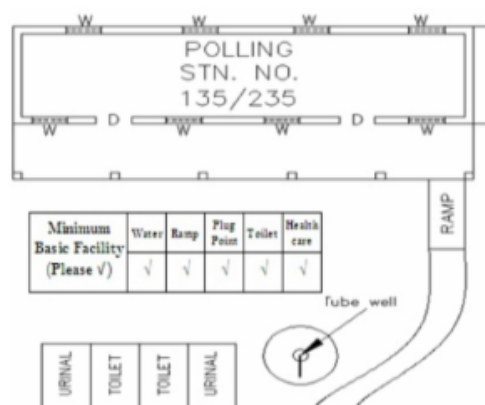

নির্বাচক নিবন্ধন আধিকারিকের স্বাক্ষর

Nazri Naksha

Google Map View

Polling Station Building Front View

Polling Station Front View

Cad View

Key MAP View

1	SDE2084564	নাম : তুষার কান্তি পুরকাইত পিতার নাম: দীনেশ পুরকাইত বাড়ির নং : নং বয়স : 24 লিঙ্গ : পুরুষ	ফটো উপলব্ধ	2	SDE1852003	নাম : মহাদেব খাঁন পিতার নাম: মদন খাঁ বাড়ির নং : n0279 বয়স : 30 লিঙ্গ : পুরুষ	ফটো উপলব্ধ	3	SDE1933720	নাম : অঞ্জীতা খান স্বামীর নাম: মেঘনাথ খান বাড়ির নং : এন0001 বয়স : 25 লিঙ্গ : মহিলা	ফটো উপলব্ধ
4	SDE1933746	নাম : মানু হালদার স্বামীর নাম: অসিত হালদার বাড়ির নং : এন0001 বয়স : 25 লিঙ্গ : মহিলা	ফটো উপলব্ধ	5	SDE1985126	নাম : সনকা গায়েন স্বামীর নাম: বিমল চন্দ্র গায়েন বাড়ির নং : n0005 বয়স : 53 লিঙ্গ : মহিলা	ফটো উপলব্ধ	6	SDE1724830	নাম : বুদ্ধদেব গায়েন পিতার নাম: সঞ্জয় গায়েন বাড়ির নং : n0007 বয়স : 29 লিঙ্গ : পুরুষ	ফটো উপলব্ধ
7	SDE2219764	নাম : কমল চন্দ্র গায়েন পিতার নাম: শচীন্দ্র নাথ গায়েন বাড়ির নং : n0005 বয়স : 47 লিঙ্গ : পুরুষ	ফটো উপলব্ধ	8	SDE2085587	নাম : রঞ্জিতা মন্ডল স্বামীর নাম: শিবচাঁদ মন্ডল বাড়ির নং : N0001 বয়স : 27 লিঙ্গ : মহিলা	ফটো উপলব্ধ	9	SDE1634559	নাম : সঞ্চিতা গায়েন স্বামীর নাম: অসিম গায়েন বাড়ির নং : n0003 বয়স : 33 লিঙ্গ : মহিলা	ফটো উপলব্ধ
10	SDE2085694	নাম : রাজ হালদার পিতার নাম: রখীন হালদার বাড়ির নং : N0001 বয়স : 24 লিঙ্গ : পুরুষ	ফটো উপলব্ধ	11	SDE2207405	নাম : সাধি গায়েন স্বামীর নাম: সৌমেন গায়েন বাড়ির নং : নং বয়স : 22 লিঙ্গ : মহিলা	ফটো উপলব্ধ	12	SDE2207470	নাম : শ্বেতা গায়েন পিতার নাম: স্বপন গায়েন বাড়ির নং : নং বয়স : 22 লিঙ্গ : মহিলা	ফটো উপলব্ধ
13	SDE2207140	নাম : মল্লিকা গায়েন পিতার নাম: মনু রাম গায়েন বাড়ির নং : নং বয়স : 24 লিঙ্গ : মহিলা	ফটো উপলব্ধ	14	SDE2207389	নাম : মন্দিরা গায়েন স্বামীর নাম: সৌমিত্র গায়েন বাড়ির নং : নং বয়স : 26 লিঙ্গ : মহিলা	ফটো উপলব্ধ	15	SDE1634492	নাম : পশুপতি সরদার পিতার নাম: সূর্যকান্ত সরদার বাড়ির নং : n0003 বয়স : 45 লিঙ্গ : পুরুষ	ফটো উপলব্ধ
16	SDE2207231	নাম : রাকেশ গায়েন পিতার নাম: কাশি নাথ গায়েন বাড়ির নং : নং বয়স : 22 লিঙ্গ : পুরুষ	ফটো উপলব্ধ	17	SDE1346527	নাম : সৌমিত্র গায়েন পিতার নাম: মহারাজ গায়েন বাড়ির নং : নং বয়স : 33 লিঙ্গ : পুরুষ	ফটো উপলব্ধ	18	SDE2084267	নাম : সুমন গায়েন পিতার নাম: কমল চন্দ্র গায়েন বাড়ির নং : N005 বয়স : 24 লিঙ্গ : পুরুষ	ফটো উপলব্ধ
19	SDE2085629	নাম : আশা হালদার স্বামীর নাম: চাঁদরতন হালদার বাড়ির নং : N0001 বয়স : 28 লিঙ্গ : মহিলা	ফটো উপলব্ধ	20	SDE2128023	নাম : স্বপন গায়েন পিতার নাম: কার্তিক চন্দ্র গায়েন বাড়ির নং : n0003 বয়স : 45 লিঙ্গ : পুরুষ	ফটো উপলব্ধ	21	SDE1262138	নাম : পবিত্র গায়েন পিতার নাম: কংসারী গায়েন বাড়ির নং : এন0056 বয়স : 34 লিঙ্গ : পুরুষ	ফটো উপলব্ধ
22	SDE1822493	নাম : অলকা গায়েন স্বামীর নাম: দিলীপ গায়েন বাড়ির নং : n0253 বয়স : 30 লিঙ্গ : মহিলা	ফটো উপলব্ধ	23	MDR3009016	নাম : অভিজিৎ গায়েন পিতার নাম: মদনমোহন গায়েন বাড়ির নং : n0211 বয়স : 35 লিঙ্গ : পুরুষ	ফটো উপলব্ধ	24	SDE1802644	নাম : সৌমেন গায়েন পিতার নাম: মহারাজ গায়েন বাড়ির নং : 0088 বয়স : 29 লিঙ্গ : পুরুষ	ফটো উপলব্ধ
25	WB/16/122/450386	নাম : কার্তিক গায়েন পিতার নাম: সুদর্শন গায়েন বাড়ির নং : n0003 বয়স : 80 লিঙ্গ : পুরুষ	ফটো উপলব্ধ	26	MDR2728780	নাম : রাশী গায়েন স্বামীর নাম: সুরজিৎ গায়েন বাড়ির নং : n0002 বয়স : 39 লিঙ্গ : মহিলা	ফটো উপলব্ধ	27	MDR2579761	নাম : সুরজিৎ গায়েন পিতার নাম: মদন মোহন গায়েন বাড়ির নং : n0002 বয়স : 40 লিঙ্গ : পুরুষ	ফটো উপলব্ধ
28	WB/16/122/450625	নাম : সবিতা গায়েন স্বামীর নাম: কংসারী গায়েন বাড়ির নং : n0002 বয়স : 56 লিঙ্গ : মহিলা	ফটো উপলব্ধ	29	MDR2579746	নাম : কংসারী গায়েন পিতার নাম: দুর্গাচরণ গায়েন বাড়ির নং : n0002 বয়স : 61 লিঙ্গ : পুরুষ	ফটো উপলব্ধ	30	SDE1461169	নাম : অরবিন্দ গায়েন পিতার নাম: জয়দেব গায়েন বাড়ির নং : n0001 বয়স : 31 লিঙ্গ : পুরুষ	ফটো উপলব্ধ