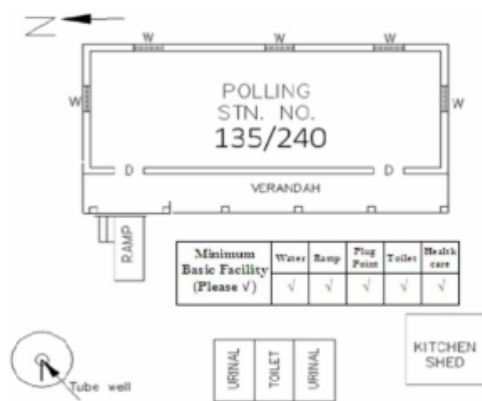

নির্বাচক নিবন্ধন আধিকারিকের স্বাক্ষর

Nazri Naksha

Google Map View

Polling Station Building Front View

Polling Station Front View

Cad View

Key MAP View

1 নাম : রমাকান্ত গায়েন পিতার নাম: ভোলানাথ গায়েন বাড়ির নং : 240/42 বয়স : 39 লিঙ্গ : পুরুষ	MDR2925824 ফটো উপলব্ধ	2 নাম : সৌভিক গায়েন পিতার নাম: বাবলু গায়েন বাড়ির নং : নং012 বয়স : 21 লিঙ্গ : পুরুষ	SDE2227163 ফটো উপলব্ধ	3 নাম : সনকা গায়েন স্বামীর নাম: রাধাকান্ত গায়েন বাড়ির নং : n0012 বয়স : 38 লিঙ্গ : মহিলা	SDE0947028 ফটো উপলব্ধ
4 নাম : সুলেখা পুরকাইত(গায়েন) স্বামীর নাম: বিমল কুমার পুরকাইত বাড়ির নং : n0004 বয়স : 38 লিঙ্গ : মহিলা	MDR2850964 ফটো উপলব্ধ	5 নাম : দুর্গা গায়েন স্বামীর নাম: সজল গায়েন বাড়ির নং : n0004 বয়স : 34 লিঙ্গ : মহিলা	SDE1635689 ফটো উপলব্ধ	6 নাম : প্রভাবতী গায়েন স্বামীর নাম: নিশিকান্ত গায়েন বাড়ির নং : 240/38 বয়স : 56 লিঙ্গ : মহিলা	SDE1975838 ফটো উপলব্ধ
7 নাম : শ্রীকান্ত গায়েন পিতার নাম: ভোলানাথ গায়েন বাড়ির নং : 240/43 বয়স : 53 লিঙ্গ : পুরুষ	SDE1975986 ফটো উপলব্ধ	8 নাম : অর্চনা গায়েন স্বামীর নাম: শ্রীকান্ত গায়েন বাড়ির নং : 240/1 বয়স : 37 লিঙ্গ : মহিলা	MDR2728459 ফটো উপলব্ধ	9 নাম : নিশিকান্ত গায়েন পিতার নাম: ভোলানাথ গায়েন বাড়ির নং : 240/37 বয়স : 59 লিঙ্গ : পুরুষ	SDE1975820 ফটো উপলব্ধ
10 নাম : রাজকুমার মণ্ডল পিতার নাম: গনেশ মণ্ডল বাড়ির নং : 240/13 বয়স : 38 লিঙ্গ : পুরুষ	SDE1565290 ফটো উপলব্ধ	11 নাম : রাশী মণ্ডল স্বামীর নাম: রাজকুমার মণ্ডল বাড়ির নং : 240/14 বয়স : 34 লিঙ্গ : মহিলা	SDE1565340 ফটো উপলব্ধ	12 নাম : মেঘমালা গায়েন স্বামীর নাম: হরিদাস গায়েন বাড়ির নং : নং004 বয়স : 23 লিঙ্গ : মহিলা	SDE2155406 ফটো উপলব্ধ
13 নাম : যুথিকা গায়েন পিতার নাম: রঘুনাথ গায়েন বাড়ির নং : নং0005 বয়স : 22 লিঙ্গ : মহিলা	SDE2208692 ফটো উপলব্ধ	14 নাম : দীপা গায়েন স্বামীর নাম: পিন্টু গায়েন বাড়ির নং : নং012 বয়স : 22 লিঙ্গ : মহিলা	SDE2227171 ফটো উপলব্ধ	15 নাম : পিন্টু গায়েন পিতার নাম: সুর্যকান্ত গায়েন বাড়ির নং : n0012 বয়স : 32 লিঙ্গ : পুরুষ	SDE1263557 ফটো উপলব্ধ
16 নাম : সজল গায়েন পিতার নাম: অভিরাম গায়েন বাড়ির নং : n0004 বয়স : 37 লিঙ্গ : পুরুষ	MDR3008547 ফটো উপলব্ধ	17 নাম : গোপাল গায়েন পিতার নাম: প্রফুল্ল গায়েন বাড়ির নং : n0004 বয়স : 71 লিঙ্গ : পুরুষ	WB/16/122/447090 ফটো উপলব্ধ	18 নাম : মীরা গায়েন স্বামীর নাম: গোপাল গায়েন বাড়ির নং : n0004 বয়স : 61 লিঙ্গ : মহিলা	WB/16/122/447421 ফটো উপলব্ধ
19 নাম : বাপি মন্ডল পিতার নাম: গনেশ মন্ডল বাড়ির নং : n0004 বয়স : 40 লিঙ্গ : পুরুষ	MDR2728483 ফটো উপলব্ধ	20 নাম : পঞ্চমী গায়েন স্বামীর নাম: শ্রীহরি গায়েন বাড়ির নং : n0005 বয়স : 73 লিঙ্গ : মহিলা	WB/16/122/447404 ফটো উপলব্ধ	21 নাম : বিশ্বনাথ গায়েন পিতার নাম: শ্রীহরি গায়েন বাড়ির নং : n0005 বয়স : 49 লিঙ্গ : পুরুষ	WB/16/122/447214 ফটো উপলব্ধ
22 নাম : চন্দ্রা গায়েন স্বামীর নাম: রঘুনাথ গায়েন বাড়ির নং : n0005 বয়স : 38 লিঙ্গ : মহিলা	SDE0946962 ফটো উপলব্ধ	23 নাম : গোষ্ঠ ছাটুই পিতার নাম: সঞ্জয় ছাটুই বাড়ির নং : n0005 বয়স : 40 লিঙ্গ : মহিলা	SDE0946970 ফটো উপলব্ধ	24 নাম : নমিতা(ঘোরামী) ছাটুই স্বামীর নাম: গোষ্ঠ ছাটুই বাড়ির নং : n0005 বয়স : 36 লিঙ্গ : মহিলা	SDE1165307 ফটো উপলব্ধ
25 নাম : সঞ্জয় গায়েন পিতার নাম: শ্রীপ্রতি গায়েন বাড়ির নং : n0006 বয়স : 49 লিঙ্গ : পুরুষ	MDR2578862 ফটো উপলব্ধ	26 নাম : ইরাবতী গায়েন স্বামীর নাম: সঞ্জয় গায়েন বাড়ির নং : n0006 বয়স : 43 লিঙ্গ : মহিলা	MDR2578870 ফটো উপলব্ধ	27 নাম : সুজয় গায়েন পিতার নাম: শ্রীপতি গায়েন বাড়ির নং : n0006 বয়স : 40 লিঙ্গ : পুরুষ	SDE0947077 ফটো উপলব্ধ
28 নাম : দীপিকা গায়েন স্বামীর নাম: সুজয় গায়েন বাড়ির নং : n0006 বয়স : 36 লিঙ্গ : মহিলা	SDE1069707 ফটো উপলব্ধ	29 নাম : হারান গায়েন পিতার নাম: প্রফুল্ল গায়েন বাড়ির নং : n0008 বয়স : 59 লিঙ্গ : পুরুষ	WB/16/122/447192 ফটো উপলব্ধ	30 নাম : সবিতা গায়েন স্বামীর নাম: হারান গায়েন বাড়ির নং : n0008 বয়স : 56 লিঙ্গ : মহিলা	WB/16/122/447349 ফটো উপলব্ধ