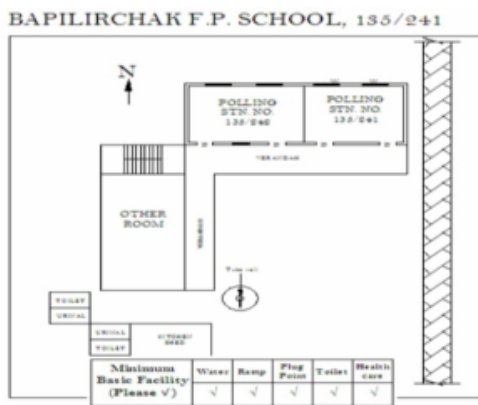

নির্বাচক নিবন্ধন আধিকারিকের স্বাক্ষর

Nazri Naksha

Google Map View

Polling Station Building Front View

Polling Station Front View

Cad View

Key MAP View

1 নাম : অমীরান পিতার নাম: ভবসিদ্ধ হালদার বাড়ির নং : 0122 বয়স : 30 লিঙ্গ : পুরুষ	SDE1804137 ফটো উপলব্ধ	2 নাম : বৃহস্পতি জাতুয়া পিতার নাম: সন্তোষ জাতুয়া বাড়ির নং : N0101 বয়স : 24 লিঙ্গ : মহিলা	SDE2064434 ফটো উপলব্ধ	3 নাম : পল্লবী নস্কর(হালদার) স্বামীর নাম: গোবিন্দ নস্কর বাড়ির নং : 0128 বয়স : 27 লিঙ্গ : মহিলা	SDE1804111 ফটো উপলব্ধ
4 নাম : সুকান্ত নাইয়া পিতার নাম: তাপস নাইয়া বাড়ির নং : 0067 বয়স : 27 লিঙ্গ : পুরুষ	SDE1804020 ফটো উপলব্ধ	5 নাম : বুল্লি নাইয়া স্বামীর নাম: সুব্রত নাইয়া বাড়ির নং : 0029 বয়স : 27 লিঙ্গ : মহিলা	SDE1804152 ফটো উপলব্ধ	6 নাম : অভিষেক নাইয়া পিতার নাম: মনোরঞ্জন নাইয়া বাড়ির নং : 0087 বয়স : 27 লিঙ্গ : পুরুষ	SDE1804046 ফটো উপলব্ধ
7 নাম : সেন্দু নাইয়া পিতার নাম: দীপঙ্কর নাইয়া বাড়ির নং : 0080 বয়স : 27 লিঙ্গ : পুরুষ	SDE1804087 ফটো উপলব্ধ	8 নাম : কমা নাইয়া স্বামীর নাম: রবীন্দ্র নাথ নাইয়া বাড়ির নং : n0038 বয়স : 63 লিঙ্গ : মহিলা	SDE2291938 ফটো উপলব্ধ	9 নাম : রবীন্দ্র নাথ নাইয়া পিতার নাম: মহিম নাইয়া বাড়ির নং : n0038 বয়স : 66 লিঙ্গ : পুরুষ	WB/16/122/429165 ফটো উপলব্ধ
10 নাম : পূর্ণিমা নাইয়া স্বামীর নাম: শঙ্কর প্রসাদ নাইয়া বাড়ির নং : n0080 বয়স : 57 লিঙ্গ : মহিলা	MDR1427459 ফটো উপলব্ধ	11 নাম : স্বর্নালী নাইয়া স্বামীর নাম: বিবেক নাইয়া বাড়ির নং : n0157 বয়স : 30 লিঙ্গ : মহিলা	XZH1770866 ফটো উপলব্ধ	12 নাম : সোনালী নাইয়া স্বামীর নাম: অরুণ নাইয়া বাড়ির নং : n0161 বয়স : 29 লিঙ্গ : মহিলা	XZH1920214 ফটো উপলব্ধ
13 নাম : সৌমেন নাইয়া পিতার নাম: পঞ্চ গোপাল নাইয়া বাড়ির নং : n0031 বয়স : 26 লিঙ্গ : পুরুষ	SDE1862192 ফটো উপলব্ধ	14 নাম : অমিত কুমার নাইয়া পিতার নাম: শঙ্কর প্রসাদ নাইয়া বাড়ির নং : n0162 বয়স : 26 লিঙ্গ : পুরুষ	SDE1862200 ফটো উপলব্ধ	15 নাম : অর্চনা নাইয়া স্বামীর নাম: রথীন্দ্রনাথ নাইয়া বাড়ির নং : nং038 বয়স : 27 লিঙ্গ : মহিলা	SDE1862226 ফটো উপলব্ধ
16 নাম : সুরজিৎ নাইয়া পিতার নাম: রমেশ নাইয়া বাড়ির নং : n0165 বয়স : 26 লিঙ্গ : পুরুষ	SDE1862234 ফটো উপলব্ধ	17 নাম : শঙ্কর প্রসাদ নাইয়া পিতার নাম: হুমিকেশ নাইয়া বাড়ির নং : n0080 বয়স : 59 লিঙ্গ : পুরুষ	SDE1347814 ফটো উপলব্ধ	18 নাম : সুস্মিতা নাইয়া পিতার নাম: স্বপন কুমার নাইয়া বাড়ির নং : n0026 বয়স : 29 লিঙ্গ : মহিলা	SDE1742329 ফটো উপলব্ধ
19 নাম : বিল্টু নাইয়া পিতার নাম: দীপঙ্কর নাইয়া বাড়ির নং : n0080 বয়স : 28 লিঙ্গ : পুরুষ	SDE1742345 ফটো উপলব্ধ	20 নাম : শৈলেন্দ্রনাথ নাইয়া পিতার নাম: খগেন নাইয়া বাড়ির নং : n0046 বয়স : 86 লিঙ্গ : পুরুষ	SDE2346989 ফটো উপলব্ধ	21 নাম : মেনকা নাইয়া স্বামীর নাম: শৈলেন নাইয়া বাড়ির নং : n0046 বয়স : 51 লিঙ্গ : মহিলা	WB/16/122/429195 ফটো উপলব্ধ
22 নাম : সুমিত্রা বেদ্য(নাইয়া) স্বামীর নাম: বাদল বেদ্য বাড়ির নং : n0048 বয়স : 84 লিঙ্গ : মহিলা	SDE1565688 ফটো উপলব্ধ	23 নাম : গোপাল নাইয়া পিতার নাম: নারায়ন নাইয়া বাড়ির নং : nং0044 বয়স : 22 লিঙ্গ : পুরুষ	SDE2208874 ফটো উপলব্ধ	24 নাম : দীপক নাইয়া পিতার নাম: রতন নাইয়া বাড়ির নং : nং0066 বয়স : 22 লিঙ্গ : পুরুষ	SDE2208965 ফটো উপলব্ধ
25 নাম : রেখা নাইয়া স্বামীর নাম: গোবিন্দ নাইয়া বাড়ির নং : n0073 বয়স : 70 লিঙ্গ : মহিলা	SDE2142529 ফটো উপলব্ধ	26 নাম : সুভাষ নাইয়া পিতার নাম: সনাতন নাইয়া বাড়ির নং : এন0017 বয়স : 25 লিঙ্গ : পুরুষ	SDE1928118 ফটো উপলব্ধ	27 নাম : সুতপ্তা নাইয়া স্বামীর নাম: প্রসেনজিৎ নাইয়া বাড়ির নং : nং0072 বয়স : 27 লিঙ্গ : মহিলা	SDE1862473 ফটো উপলব্ধ
28 নাম : বাসুদেব নাইয়া পিতার নাম: বীরেন্দ্র নাইয়া বাড়ির নং : n0027 বয়স : 59 লিঙ্গ : পুরুষ	SDE2158756 ফটো উপলব্ধ	29 নাম : তাপসী নাইয়া স্বামীর নাম: বসন্ত নাইয়া বাড়ির নং : nং বয়স : 27 লিঙ্গ : মহিলা	SDE2064368 ফটো উপলব্ধ	30 নাম : তাপস নাইয়া পিতার নাম: বিজলী নাইয়া বাড়ির নং : n0067 বয়স : 53 লিঙ্গ : পুরুষ	WB/16/122/429119 ফটো উপলব্ধ