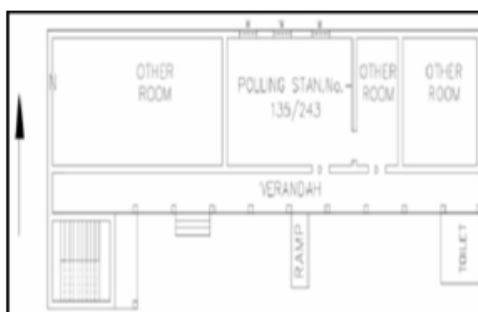

নির্বাচক নিবন্ধন আধিকারিকের স্বাক্ষর

Nazri Naksha

Google Map View

Polling Station Building Front View

Polling Station Front View

Cad View

Minimum Basic Facility (Please V)	Water	Ramp	Plug Point	Toilet	Health care
	✓	✓	✓	✓	✓