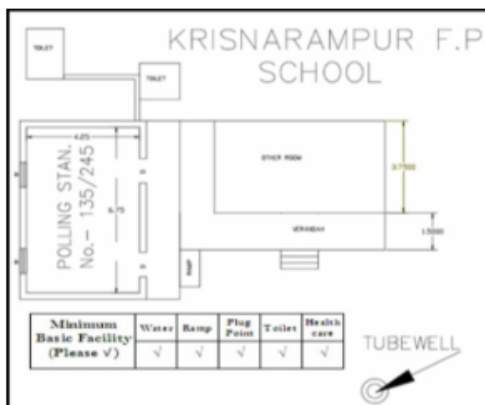

নির্বাচক নিবন্ধন আধিকারিকের স্বাক্ষর

Nazri Naksha

Google Map View

Polling Station Building Front View

Polling Station Front View

Cad View

Key MAP View

1	WB/16/122/462679	নাম : কুমা আটা স্বামীর নাম: প্রদীপ আটা বাড়ির নং : n0032 বয়স : 60 লিঙ্গ : মহিলা	ফটো উপলব্ধ	2	SDE1636562	নাম : বাপি আটা পিতার নাম: প্রদীপ আটা বাড়ির নং : n0032 বয়স : 29 লিঙ্গ : পুরুষ	ফটো উপলব্ধ	3	WB/16/122/462050	নাম : প্রদীপ আটা পিতার নাম: বাদল আটা বাড়ির নং : n0032 বয়স : 57 লিঙ্গ : পুরুষ	ফটো উপলব্ধ
4	SDE0969642	নাম : হীরেন আটা মায়ের নাম: সুধাময়ী আটা বাড়ির নং : n0035 বয়স : 40 লিঙ্গ : পুরুষ	ফটো উপলব্ধ	5	WB/16/122/462106	নাম : কৃপাসিকু আটা পিতার নাম: কেশব আটা বাড়ির নং : n0036 বয়স : 69 লিঙ্গ : পুরুষ	ফটো উপলব্ধ	6	MDR1291350	নাম : চন্দ্রকান্ত আটা পিতার নাম: অরবিন্দু আটা বাড়ির নং : n0037 বয়স : 46 লিঙ্গ : পুরুষ	ফটো উপলব্ধ
7	SDE0969519	নাম : রাধাকান্ত আটা পিতার নাম: অরবিন্দু আটা বাড়ির নং : n0037 বয়স : 38 লিঙ্গ : পুরুষ	ফটো উপলব্ধ	8	WB/16/122/462137	নাম : কুন্তিরানী আটা স্বামীর নাম: বাদল আটা বাড়ির নং : n0038 বয়স : 81 লিঙ্গ : মহিলা	ফটো উপলব্ধ	9	WB/16/122/462253	নাম : উত্তম আটা পিতার নাম: বাদল আটা বাড়ির নং : n0038 বয়স : 49 লিঙ্গ : পুরুষ	ফটো উপলব্ধ
10	MDR1291202	নাম : পরিবালা আটা স্বামীর নাম: উত্তম আটা বাড়ির নং : n0038 বয়স : 46 লিঙ্গ : মহিলা	ফটো উপলব্ধ	11	MDR1306133	নাম : গৌতম কুমার আটা পিতার নাম: বাদল আটা বাড়ির নং : n0038 বয়স : 43 লিঙ্গ : পুরুষ	ফটো উপলব্ধ	12	WB/16/122/462157	নাম : কৃষ্ণা আটা স্বামীর নাম: পুতুল আটা বাড়ির নং : n0040 বয়স : 60 লিঙ্গ : মহিলা	ফটো উপলব্ধ
13	MDR2589323	নাম : অশোক আটা পিতার নাম: পুতুল আটা বাড়ির নং : n0040 বয়স : 44 লিঙ্গ : পুরুষ	ফটো উপলব্ধ	14	MDR2730968	নাম : শ্রীকান্ত আটা পিতার নাম: অরবিন্দু আটা বাড়ির নং : n0104 বয়স : 38 লিঙ্গ : পুরুষ	ফটো উপলব্ধ	15	SDE1265685	নাম : রুপা আটা স্বামীর নাম: শ্রীকান্ত আটা বাড়ির নং : n0104 বয়স : 35 লিঙ্গ : মহিলা	ফটো উপলব্ধ
16	MDR2731107	নাম : জয়শ্রী আটা স্বামীর নাম: গৌতম কুমার আটা বাড়ির নং : n0038 বয়স : 39 লিঙ্গ : মহিলা	ফটো উপলব্ধ	17	MDR1305853	নাম : শিবদাস আটা পিতার নাম: ভবসিকু আটা বাড়ির নং : n0035 বয়স : 41 লিঙ্গ : পুরুষ	ফটো উপলব্ধ	18	SDE1727650	নাম : বর্নালী আটা স্বামীর নাম: শিবদাস আটা বাড়ির নং : n0035 বয়স : 28 লিঙ্গ : মহিলা	ফটো উপলব্ধ
19	SDE1863133	নাম : শিপ্রা আটা স্বামীর নাম: আনন্দ আটা বাড়ির নং : n0036 বয়স : 32 লিঙ্গ : মহিলা	ফটো উপলব্ধ	20	MDR2589307	নাম : কৃষ্ণা আটা স্বামীর নাম: চন্দ্রকান্ত আটা বাড়ির নং : n0037 বয়স : 42 লিঙ্গ : মহিলা	ফটো উপলব্ধ	21	SDE1567031	নাম : লতিকা আটা স্বামীর নাম: রাধাকান্ত আটা বাড়ির নং : n0037 বয়স : 33 লিঙ্গ : মহিলা	ফটো উপলব্ধ
22	SDE1985506	নাম : ভীম আটা পিতার নাম: ভবসিকু আটা বাড়ির নং : n0035 বয়স : 51 লিঙ্গ : পুরুষ	ফটো উপলব্ধ	23	SDE1348879	নাম : আনন্দ আটা পিতার নাম: কৃপাসিকু আটা বাড়ির নং : n0036 বয়স : 33 লিঙ্গ : পুরুষ	ফটো উপলব্ধ	24	SDE0969667	নাম : স্বপ্না আটা স্বামীর নাম: ভীম আটা বাড়ির নং : n0035 বয়স : 41 লিঙ্গ : মহিলা	ফটো উপলব্ধ
25	SDE1985688	নাম : অরবিন্দু আটা পিতার নাম: কেশব আটা বাড়ির নং : n0037 বয়স : 76 লিঙ্গ : পুরুষ	ফটো উপলব্ধ	26	SDE1636547	নাম : সুলেখা আটা স্বামীর নাম: অশোক আটা বাড়ির নং : 0040 বয়স : 34 লিঙ্গ : মহিলা	ফটো উপলব্ধ	27	WIK1821719	নাম : সুদীপা হালদার পুরকাইত পিতার নাম: উত্তম পুরকাইত বাড়ির নং : না বয়স : 27 লিঙ্গ : মহিলা	ফটো উপলব্ধ
28	WB/16/122/462812	নাম : পুতুল আটা পিতার নাম: গৌর আটা বাড়ির নং : n0040 বয়স : 72 লিঙ্গ : পুরুষ	ফটো উপলব্ধ	29	SDE1863299	নাম : মধুমিতা আটা স্বামীর নাম: হীরেন আটা বাড়ির নং : n0035 বয়স : 26 লিঙ্গ : মহিলা	ফটো উপলব্ধ	30	SDE2209922	নাম : বিপ্লব আটা পিতার নাম: চন্দ্র কান্ত আটা বাড়ির নং : n0037 বয়স : 22 লিঙ্গ : পুরুষ	ফটো উপলব্ধ