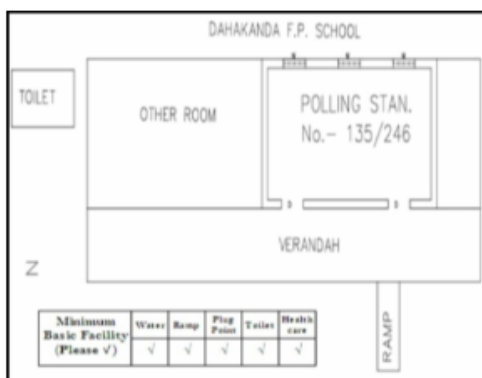

নির্বাচক নিবন্ধন আধিকারিকের স্বাক্ষর

Nazri Naksha

Google Map View

Polling Station Building Front View

Polling Station Front View

Cad View

Key MAP View

1 নাম : মাসুদা বিবি স্বামীর নাম : আব্দুল মোমিন মোল্লা বাড়ির নং : N25 বয়স : 26 লিঙ্গ : মহিলা	SDE1863927 ফটো উপলব্ধ	2 নাম : আব্দুল মোমেন মোল্লা পিতার নাম : আব্দুল হামিদ মোল্লা বাড়ির নং : n0025 বয়স : 44 লিঙ্গ : পুরুষ	MDR1308303 ফটো উপলব্ধ	3 নাম : রাহুল মোল্লা পিতার নাম : ছায়ফুল্লা মোল্লা বাড়ির নং : n0012 বয়স : 33 লিঙ্গ : পুরুষ	SDE1349182 ফটো উপলব্ধ
4 নাম : বয়রুল মোল্লা পিতার নাম : আব্দুল বাসার মোল্লা বাড়ির নং : n0012 বয়স : 32 লিঙ্গ : পুরুষ	MDR3010956 ফটো উপলব্ধ	5 নাম : ছানোয়ারা বিবি স্বামীর নাম : নাইল মোল্লা বাড়ির নং : n0012 বয়স : 33 লিঙ্গ : মহিলা	SDE1567346 ফটো উপলব্ধ	6 নাম : জহিরুদ্দিন মোল্লা পিতার নাম : এছলাম মোল্লা বাড়ির নং : n0052 বয়স : 35 লিঙ্গ : পুরুষ	SDE1166909 ফটো উপলব্ধ
7 নাম : জাহাঙ্গীর মোল্লা পিতার নাম : এছলাম মোল্লা বাড়ির নং : n0052 বয়স : 32 লিঙ্গ : পুরুষ	SDE1636752 ফটো উপলব্ধ	8 নাম : শুকুরুলী মোল্লা পিতার নাম : এছলাম মোল্লা বাড়ির নং : n0052 বয়স : 33 লিঙ্গ : পুরুষ	SDE1467372 ফটো উপলব্ধ	9 নাম : রাবেয়াবিবি স্বামীর নাম : জাকির মোল্লা বাড়ির নং : n0052 বয়স : 51 লিঙ্গ : মহিলা	WB/16/122/459411 ফটো উপলব্ধ
10 নাম : জাকির মোল্লা পিতার নাম : এছলাম মোল্লা বাড়ির নং : n0052 বয়স : 54 লিঙ্গ : মহিলা	WB/16/122/459393 ফটো উপলব্ধ	11 নাম : গোলাজানবিবি স্বামীর নাম : এছলাম মোল্লা বাড়ির নং : n0052 বয়স : 68 লিঙ্গ : মহিলা	WB/16/122/459491 ফটো উপলব্ধ	12 নাম : নূরান্না বিবি স্বামীর নাম : আব্দুল মোমেন মোল্লা বাড়ির নং : n0025 বয়স : 33 লিঙ্গ : মহিলা	SDE1349042 ফটো উপলব্ধ
13 নাম : মোয়াজ্জেব হোসেন মোল্লা পিতার নাম : আব্দুল হামিদ মোল্লা বাড়ির নং : n0025 বয়স : 33 লিঙ্গ : পুরুষ	SDE1166990 ফটো উপলব্ধ	14 নাম : সেলিমা বিবি মোল্লা স্বামীর নাম : আবতােব মোল্লা বাড়ির নং : n0025 বয়স : 33 লিঙ্গ : মহিলা	MDR3010865 ফটো উপলব্ধ	15 নাম : আব্দুল রুহুল মোল্লা পিতার নাম : আব্দুল হামিদ মোল্লা বাড়ির নং : n0025 বয়স : 30 লিঙ্গ : পুরুষ	SDE1567536 ফটো উপলব্ধ
16 নাম : হাকিমা খাতুন মোল্লা পিতার নাম : আব্দুল হামিদ মোল্লা বাড়ির নং : n0025 বয়স : 30 লিঙ্গ : মহিলা	SDE1567528 ফটো উপলব্ধ	17 নাম : আব্দুল মোমিন মোল্লা পিতার নাম : আব্দুল হামিদ মোল্লা বাড়ির নং : n0025 বয়স : 30 লিঙ্গ : পুরুষ	SDE0972430 ফটো উপলব্ধ	18 নাম : আবদুল মোতােব মোল্লা পিতার নাম : হামিদ মোল্লা বাড়ির নং : n0025 বয়স : 49 লিঙ্গ : পুরুষ	WB/16/122/459043 ফটো উপলব্ধ
19 নাম : জেনেহার বিবি স্বামীর নাম : আহামিদ মোল্লা বাড়ির নং : n0025 বয়স : 63 লিঙ্গ : মহিলা	WB/16/122/459057 ফটো উপলব্ধ	20 নাম : মাবুদাবিবি স্বামীর নাম : ছায়ফুল্লা মোল্লা বাড়ির নং : n0012 বয়স : 63 লিঙ্গ : মহিলা	SDE1974930 ফটো উপলব্ধ	21 নাম : ছায়ফুল্লা মোল্লা পিতার নাম : আবুজাফর মোল্লা বাড়ির নং : n0012 বয়স : 59 লিঙ্গ : পুরুষ	SDE1981133 ফটো উপলব্ধ
22 নাম : তনুজা খাতুন পিতার নাম : জাকির মোল্লা বাড়ির নং : না বয়স : 21 লিঙ্গ : মহিলা	SDE2225563 ফটো উপলব্ধ	23 নাম : রাবেয়া খাতুন পিতার নাম : আব্দুল হামিদ মোল্লা বাড়ির নং : n0012 বয়স : 30 লিঙ্গ : মহিলা	SDE2156057 ফটো উপলব্ধ	24 নাম : সাহেবা খাতুন পিতার নাম : আবু সালাম হালদার বাড়ির নং : nং0032 বয়স : 22 লিঙ্গ : মহিলা	SDE2210334 ফটো উপলব্ধ
25 নাম : আরিনা খাতুন অন্যান্য: আলা উদ্দিন পিয়াদা বাড়ির নং : নং0024 বয়স : 22 লিঙ্গ : মহিলা	SDE2210300 ফটো উপলব্ধ	26 নাম : সুনীয়া সুলতানা খাতুন পিতার নাম : সাবির হোসেন রাজ বাড়ির নং : নং বয়স : 22 লিঙ্গ : মহিলা	SDE2210136 ফটো উপলব্ধ	27 নাম : রুনা খাতুন পিতার নাম : সামসুদ্দিন হালদার বাড়ির নং : নং00 বয়স : 24 লিঙ্গ : মহিলা	SDE2153567 ফটো উপলব্ধ
28 নাম : কাশ্মীরা খাতুন পিতার নাম : আবুল বাসার মোল্লা বাড়ির নং : নং00 বয়স : 24 লিঙ্গ : মহিলা	SDE2153518 ফটো উপলব্ধ	29 নাম : সেলিমা খাতুন স্বামীর নাম : ইনসান আলি রুহুল বাড়ির নং : নং বয়স : 30 লিঙ্গ : মহিলা	SDE2069110 ফটো উপলব্ধ	30 নাম : রুহুল্লা বিবি খান স্বামীর নাম : আহসান মোল্লা বাড়ির নং : নং0050 বয়স : 48 লিঙ্গ : মহিলা	MDR1484815 ফটো উপলব্ধ