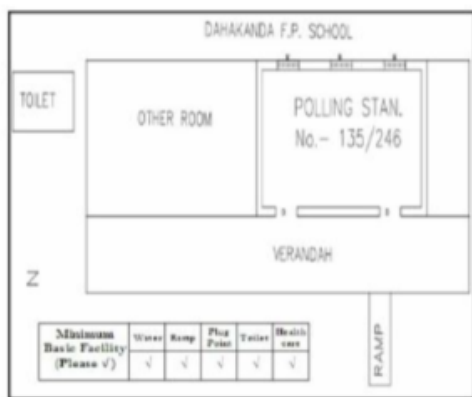

নির্বাচক নিবন্ধন আধিকারিকের স্বাক্ষর

Nazri Naksha

Google Map View

Polling Station Building Front View

Polling Station Front View

Cad View

Key MAP View

1 নাম : হামিদ মোল্লা পিতার নাম: কালো মোল্লা বাড়ির নং : n0160 বয়স : 53 লিঙ্গ : পুরুষ	WB/16/122/459110	2 নাম : আব্দুল হাই মোল্লা পিতার নাম: কালো মোল্লা বাড়ির নং : n0160 বয়স : 40 লিঙ্গ : পুরুষ	MDR2730265	3 নাম : রেবেকা গাজী স্বামীর নাম: ইসমাইল গাজী বাড়ির নং : n0183 বয়স : 38 লিঙ্গ : মহিলা	MDR2926673
4 নাম : রহিদা গাজী মায়ের নাম: আয়েশা বাড়ির নং : n0183 বয়স : 37 লিঙ্গ : মহিলা	SDE1349331	5 নাম : আরোবিন্দা মোল্লা পিতার নাম: সাহাউদ্দিন মোল্লা বাড়ির নং : n0226 বয়স : 38 লিঙ্গ : পুরুষ	SDE1728211	6 নাম : নুরান্না মোল্লা স্বামীর নাম: মোজাফফর মোল্লা বাড়ির নং : n0168 বয়স : 37 লিঙ্গ : মহিলা	SDE0975284
7 নাম : মোজাফফর মোল্লা পিতার নাম: কোবাত মোল্লা বাড়ির নং : n0211 বয়স : 47 লিঙ্গ : পুরুষ	SDE0975276	8 নাম : আসমুদা বিবি স্বামীর নাম: হামিদ মোল্লা বাড়ির নং : n0160 বয়স : 68 লিঙ্গ : মহিলা	SDE1979681	9 নাম : পারবিনা সুলতান পিতার নাম: তাহারুল হক মোল্লা বাড়ির নং : n0168 বয়স : 37 লিঙ্গ : মহিলা	SDE2225118
10 নাম : আমির হোসেন মোল্লা পিতার নাম: তাহারুল হক মোল্লা বাড়ির নং : n0168 বয়স : 42 লিঙ্গ : পুরুষ	SDE2225415	11 নাম : নাজমুন্নেছা বিবি মাইয়া স্বামীর নাম: মুরব্বজ নাইয়া বাড়ির নং : n0168 বয়স : 37 লিঙ্গ : মহিলা	DQP2731586	12 নাম : আজিজুল মোল্লা পিতার নাম: মজিদ মোল্লা বাড়ির নং : n0168 বয়স : 25 লিঙ্গ : পুরুষ	SDE2224905
13 নাম : ছায়রা সুলতান মোল্লা পিতার নাম: ইউনুছ মোল্লা বাড়ির নং : n0168 বয়স : 38 লিঙ্গ : মহিলা	MDR3015591	14 নাম : ইসমাইল গাজী মায়ের নাম: আয়েশা বিবি বাড়ির নং : n0183 বয়স : 41 লিঙ্গ : পুরুষ	MDR2730299	15 নাম : জাসিমউদ্দিন মোল্লা পিতার নাম: তাহারুল হক মোল্লা বাড়ির নং : n0168 বয়স : 38 লিঙ্গ : পুরুষ	SDE1568187
16 নাম : মর্জিনা মোল্লা পিতার নাম: তাহারুল হক মোল্লা বাড়ির নং : n0168 বয়স : 38 লিঙ্গ : মহিলা	SDE0975318	17 নাম : তাহারুল হক মোল্লা পিতার নাম: সর্বেশ্বর মোল্লা বাড়ির নং : n0168 বয়স : 61 লিঙ্গ : পুরুষ	WB/16/122/459625	18 নাম : মহিরন স্বামীর নাম: তারারুল মোল্লা বাড়ির নং : n0168 বয়স : 66 লিঙ্গ : মহিলা	WB/16/122/459643
19 নাম : কব্বতন বিবি মোল্লা স্বামীর নাম: আব্দুলহাই মোল্লা বাড়ির নং : n0160 বয়স : 38 লিঙ্গ : মহিলা	MDR3011335	20 নাম : নাজমুন্নেছা মোল্লা স্বামীর নাম: মাজিদ মোল্লা বাড়ির নং : n0160 বয়স : 40 লিঙ্গ : মহিলা	SDE1467653	21 নাম : মজিদ মোল্লা পিতার নাম: কালো মোল্লা বাড়ির নং : n0160 বয়স : 39 লিঙ্গ : পুরুষ	MDR2853216
22 নাম : আসমোতুল্লা মোল্লা পিতার নাম: হামিদ মোল্লা বাড়ির নং : n0160 বয়স : 33 লিঙ্গ : পুরুষ	SDE1467646	23 নাম : মাসুদা মোল্লা স্বামীর নাম: জসিম উদ্দিন মোল্লা বাড়ির নং : n0168 বয়স : 32 লিঙ্গ : মহিলা	SDE1578186	24 নাম : আম্মাজান বিবি মোল্লা স্বামীর নাম: মহিনুদ্দিন মোল্লা বাড়ির নং : n0168 বয়স : 37 লিঙ্গ : মহিলা	MDR3011350
25 নাম : আম্মাজান বিবি মোল্লা স্বামীর নাম: সাহাউদ্দিন মোল্লা বাড়ির নং : n0168 বয়স : 35 লিঙ্গ : মহিলা	SDE1467620	26 নাম : সাহাউদ্দিন মোল্লা পিতার নাম: তাহারুল হক মোল্লা বাড়ির নং : n0168 বয়স : 40 লিঙ্গ : পুরুষ	MDR2853174	27 নাম : মহিউদ্দিন মোল্লা পিতার নাম: তাহারুল হক মোল্লা বাড়ির নং : n0168 বয়স : 35 লিঙ্গ : পুরুষ	MDR2853182
28 নাম : কসিমউদ্দিন মোল্লা পিতার নাম: তাহারুল হক মোল্লা বাড়ির নং : n0168 বয়স : 30 লিঙ্গ : পুরুষ	SDE1637107	29 নাম : সেরিনা মোল্লা স্বামীর নাম: এবাদাত মোল্লা বাড়ির নং : n0226 বয়স : 32 লিঙ্গ : মহিলা	SDE1567874	30 নাম : এবাদত মোল্লা পিতার নাম: ছালাউদ্দিন বাড়ির নং : n0168 বয়স : 34 লিঙ্গ : পুরুষ	SDE1349430