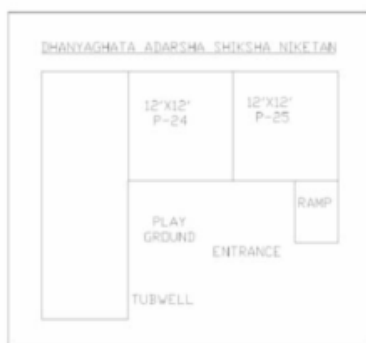

নির্বাচক নিবন্ধন আধিকারিকের স্বাক্ষর

Nazri Naksha

Google Map View

Polling Station Building Front View

Polling Station Front View

Cad View

Key MAP View

1 নাম : সুলতানা খাতুন স্বামীর নাম: রিয়াজ উদ্দিন সর্দার বাড়ির নং : n0130 বয়স : 30 লিঙ্গ : মহিলা	SDE1664325 ফটো উপলব্ধ	2 নাম : মিনা খাতুন স্বামীর নাম: সাবির হোসেন লস্কর বাড়ির নং : এন00165 বয়স : 31 লিঙ্গ : মহিলা	SDE2175016 ফটো উপলব্ধ	3 নাম : নাজিমা বিবি পিতার নাম: গোলাম রসুল সর্দার বাড়ির নং : n0092 বয়স : 26 লিঙ্গ : মহিলা	SDE1835842 ফটো উপলব্ধ
4 নাম : মহিমা খাতুন পিতার নাম: ইয়াকুব আলি সর্দার বাড়ির নং : n0081 বয়স : 20 লিঙ্গ : মহিলা	CGB2543619 ফটো উপলব্ধ	5 নাম : ওবাইদুল্লা যোরামী পিতার নাম: নূর আলম যোরামী বাড়ির নং : এন0081 বয়স : 20 লিঙ্গ : পুরুষ	SDE2312700 ফটো উপলব্ধ	6 নাম : রেসমেকা খাতুন পিতার নাম: ইচাহক মোল্লা বাড়ির নং : n0115 বয়স : 26 লিঙ্গ : মহিলা	SDE1876648 ফটো উপলব্ধ
7 নাম : সুরিফা খাতুন পিতার নাম: আব্দুর রসিদ সর্দার বাড়ির নং : n0099 বয়স : 20 লিঙ্গ : মহিলা	SDE1835792 ফটো উপলব্ধ	8 নাম : অলিউর রহমান খাঁন পিতার নাম: হবিবুর রহমান খাঁন বাড়ির নং : n0020 বয়স : 52 লিঙ্গ : পুরুষ	SDE2087054 ফটো উপলব্ধ	9 নাম : শহিদুল্লা খান পিতার নাম: আব্দুর রহমান খান বাড়ির নং : n0020 বয়স : 30 লিঙ্গ : পুরুষ	SDE1491877 ফটো উপলব্ধ
10 নাম : সাবানা খাঁন স্বামীর নাম: রেজাউর খাঁন বাড়ির নং : n0020 বয়স : 54 লিঙ্গ : মহিলা	CGB2541738 ফটো উপলব্ধ	11 নাম : মোঃ আহসানউল্লা খাঁন পিতার নাম: মোঃ আব্দুর রহমান খাঁন বাড়ির নং : n0020 বয়স : 35 লিঙ্গ : পুরুষ	SDE1103290 ফটো উপলব্ধ	12 নাম : রেহেনা খাঁন পিতার নাম: আব্দুর রহমান খাঁন বাড়ির নং : n0020 বয়স : 55 লিঙ্গ : মহিলা	WB/18/120/495095 ফটো উপলব্ধ
13 নাম : আব্দুর রহমান খাঁন পিতার নাম: হবিবুর খাঁন বাড়ির নং : n0020 বয়স : 61 লিঙ্গ : পুরুষ	WB/18/120/495183 ফটো উপলব্ধ	14 নাম : উম্মে হাবিবা খাঁন স্বামীর নাম: মতিউর রহমান খাঁন বাড়ির নং : n0020 বয়স : 41 লিঙ্গ : মহিলা	SDE1103308 ফটো উপলব্ধ	15 নাম : সালেহার খাঁন স্বামীর নাম: অলিউর রহমান খাঁন বাড়ির নং : n0020 বয়স : 54 লিঙ্গ : মহিলা	CGB2541720 ফটো উপলব্ধ
16 নাম : সাকলাইন মোস্তাক খাঁন পিতার নাম: অলিউর রহমান খাঁন বাড়ির নং : n0020 বয়স : 28 লিঙ্গ : পুরুষ	SDE1595537 ফটো উপলব্ধ	17 নাম : মোঃ মতিউর রহমান খাঁন পিতার নাম: হবিবুর রহমান খাঁন বাড়ির নং : n0020 বয়স : 42 লিঙ্গ : পুরুষ	CGB2541746 ফটো উপলব্ধ	18 নাম : আসিকুল গাজী পিতার নাম: আঃ হালিম গাজী বাড়ির নং : এন00095 বয়স : 25 লিঙ্গ : পুরুষ	SDE2097236 ফটো উপলব্ধ
19 নাম : সাজিদা গাজী বিবি স্বামীর নাম: আয়াতুল্লা গাজী বাড়ির নং : এন0101 বয়স : 31 লিঙ্গ : মহিলা	SDE2097376 ফটো উপলব্ধ	20 নাম : আশমির গাজী পিতার নাম: ইয়াদ আলি গাজী বাড়ির নং : n0031 বয়স : 33 লিঙ্গ : পুরুষ	SDE1292135 ফটো উপলব্ধ	21 নাম : হাসিবুর রহমান গাজী পিতার নাম: কওসার আলি গাজী বাড়ির নং : n0097 বয়স : 44 লিঙ্গ : পুরুষ	CGB2541902 ফটো উপলব্ধ
22 নাম : গাজী আনোয়ারা বিবি স্বামীর নাম: আবুল কালাম গাজী বাড়ির নং : n0096 বয়স : 72 লিঙ্গ : মহিলা	SDE2087831 ফটো উপলব্ধ	23 নাম : মিজানুর গাজী পিতার নাম: আবুল কালাম গাজী বাড়ির নং : n0096 বয়স : 41 লিঙ্গ : পুরুষ	CGB2541878 ফটো উপলব্ধ	24 নাম : মহাবুল গাজী পিতার নাম: কওসার আলি গাজী বাড়ির নং : n0097 বয়স : 34 লিঙ্গ : পুরুষ	SDE1103357 ফটো উপলব্ধ
25 নাম : তাজমিনা বিবি স্বামীর নাম: মিজানুর গাজী বাড়ির নং : n0096 বয়স : 32 লিঙ্গ : মহিলা	SDE1292150 ফটো উপলব্ধ	26 নাম : আশমিরা বিবি স্বামীর নাম: ইয়াদ আলি গাজী বাড়ির নং : n0031 বয়স : 52 লিঙ্গ : মহিলা	SDE2087302 ফটো উপলব্ধ	27 নাম : মানসুরা বিবি স্বামীর নাম: আমজাদ হোসেন গাজী বাড়ির নং : n0030 বয়স : 30 লিঙ্গ : মহিলা	SDE1664333 ফটো উপলব্ধ
28 নাম : তছলিমা বিবি স্বামীর নাম: রিয়াজ উদ্দিন গাজী বাড়ির নং : n0094 বয়স : 61 লিঙ্গ : মহিলা	SDE2087732 ফটো উপলব্ধ	29 নাম : হাফিজা খাতুন পিতার নাম: তাহের আলি গাজী বাড়ির নং : n0030 বয়স : 29 লিঙ্গ : মহিলা	SDE1998111 ফটো উপলব্ধ	30 নাম : ইয়াদ আলি গাজী পিতার নাম: জিয়াদ আলি গাজী বাড়ির নং : n0031 বয়স : 59 লিঙ্গ : পুরুষ	CGB2802940 ফটো উপলব্ধ