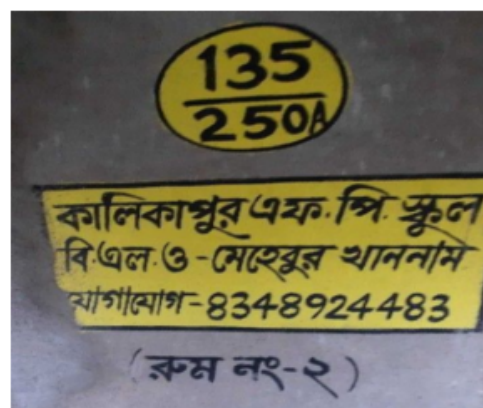

নির্বাচক নিবন্ধন আধিকারিকের স্বাক্ষর

Nazri Naksha

Google Map View

Polling Station Building Front View

Polling Station Front View

Cad View

Key MAP View

1 নাম : আব্দুল হক লস্কর পিতার নাম: ছালাম লস্কর বাড়ির নং : n0035 বয়স : 37 লিঙ্গ : পুরুষ	MDR3012754 ফটো উপলব্ধ	2 নাম : কুমকুম তাঁতী পিতার নাম: নিমাই তাঁতী বাড়ির নং : নং0029 বয়স : 28 লিঙ্গ : মহিলা	SDE2223584 ফটো উপলব্ধ	3 নাম : বলরাম তাঁতী পিতার নাম: মানিক চন্দ্র তাঁতী বাড়ির নং : n0028 বয়স : 37 লিঙ্গ : পুরুষ	SDE1729219 ফটো উপলব্ধ
4 নাম : সৃজন তাঁতী পিতার নাম: নিমাই তাঁতী বাড়ির নং : n0029 বয়স : 28 লিঙ্গ : পুরুষ	SDE1729227 ফটো উপলব্ধ	5 নাম : সম্পা তাঁতী পিতার নাম: সুরত তাঁতী বাড়ির নং : নং0027 বয়স : 26 লিঙ্গ : মহিলা	SDE2211852 ফটো উপলব্ধ	6 নাম : নির্মল তাঁতী পিতার নাম: সুদর্শন তাঁতী বাড়ির নং : n0028 বয়স : 44 লিঙ্গ : পুরুষ	MDR2854685 ফটো উপলব্ধ
7 নাম : দেবব্রত তাঁতী পিতার নাম: গনেশ তাঁতী বাড়ির নং : n0027 বয়স : 40 লিঙ্গ : পুরুষ	SDE1267244 ফটো উপলব্ধ	8 নাম : সবিতা তাঁতী স্বামীর নাম: দুলাল তাঁতী বাড়ির নং : n0027 বয়স : 43 লিঙ্গ : মহিলা	MDR2590354 ফটো উপলব্ধ	9 নাম : স্বর্ণলতা তাঁতী স্বামীর নাম: নির্মল তাঁতী বাড়ির নং : n0028 বয়স : 36 লিঙ্গ : মহিলা	SDE1267251 ফটো উপলব্ধ
10 নাম : রাজলক্ষী তাঁতি স্বামীর নাম: দেবব্রত তাঁতী বাড়ির নং : n0027 বয়স : 35 লিঙ্গ : মহিলা	SDE1468834 ফটো উপলব্ধ	11 নাম : দুলাল তাঁতী পিতার নাম: গনেশ তাঁতী বাড়ির নং : n0027 বয়স : 49 লিঙ্গ : পুরুষ	SDE1984921 ফটো উপলব্ধ	12 নাম : গনেশ তাঁতী পিতার নাম: হরিপদ তাঁতী বাড়ির নং : n0027 বয়স : 75 লিঙ্গ : পুরুষ	SDE1984947 ফটো উপলব্ধ
13 নাম : আব্দুর বালু তাঁতী স্বামীর নাম: গনেশ তাঁতী বাড়ির নং : n0027 বয়স : 70 লিঙ্গ : মহিলা	SDE1984970 ফটো উপলব্ধ	14 নাম : সুরত তাঁতী স্বামীর নাম: গুনোসিদ্ধ তাঁতী বাড়ির নং : n0029 বয়স : 80 লিঙ্গ : মহিলা	MDR2590271 ফটো উপলব্ধ	15 নাম : সুদেষ্ণা তাঁতী স্বামীর নাম: বলরাম তাঁতী বাড়ির নং : n0191 বয়স : 32 লিঙ্গ : মহিলা	SDE1823426 ফটো উপলব্ধ
16 নাম : মীনা তাঁতী স্বামীর নাম: উত্তম তাঁতী বাড়ির নং : 250/31 বয়স : 37 লিঙ্গ : মহিলা	SDE1267277 ফটো উপলব্ধ	17 নাম : অসীমা তাঁতী স্বামীর নাম: গৌতম তাঁতী বাড়ির নং : n0029 বয়স : 44 লিঙ্গ : মহিলা	MDR2590297 ফটো উপলব্ধ	18 নাম : গৌতম তাঁতী পিতার নাম: সুরত তাঁতী বাড়ির নং : n0029 বয়স : 47 লিঙ্গ : পুরুষ	MDR2590289 ফটো উপলব্ধ
19 নাম : কৃষ্ণ তাঁতী স্বামীর নাম: নিমাই তাঁতী বাড়ির নং : n0029 বয়স : 50 লিঙ্গ : মহিলা	SDE1971944 ফটো উপলব্ধ	20 নাম : নিমাই তাঁতী অন্যান্য: সুবল তাঁতী বাড়ির নং : n0029 বয়স : 57 লিঙ্গ : পুরুষ	SDE1971977 ফটো উপলব্ধ	21 নাম : মলিনা তাঁতী স্বামীর নাম: মানিক চন্দ্র তাঁতী বাড়ির নং : n0029 বয়স : 66 লিঙ্গ : মহিলা	SDE1972603 ফটো উপলব্ধ
22 নাম : রেনুকা তাঁতী স্বামীর নাম: বিমল তাঁতী বাড়ির নং : n0028 বয়স : 44 লিঙ্গ : মহিলা	MDR2590321 ফটো উপলব্ধ	23 নাম : বিমল তাঁতী পিতার নাম: সুদর্শন তাঁতী বাড়ির নং : n0028 বয়স : 55 লিঙ্গ : পুরুষ	MDR2590313 ফটো উপলব্ধ	24 নাম : অসীম তাঁতী পিতার নাম: গনেশ তাঁতী বাড়ির নং : n0027 বয়স : 45 লিঙ্গ : পুরুষ	MDR2590362 ফটো উপলব্ধ
25 নাম : সম্পা তাঁতী স্বামীর নাম: অসীম তাঁতী বাড়ির নং : n0027 বয়স : 41 লিঙ্গ : মহিলা	SDE1071927 ফটো উপলব্ধ	26 নাম : সুরত তাঁতী পিতার নাম: গনেশ তাঁতী বাড়ির নং : n0027 বয়স : 41 লিঙ্গ : পুরুষ	SDE1071935 ফটো উপলব্ধ	27 নাম : লাবনী তাঁতী পিতার নাম: দুলাল তাঁতী বাড়ির নং : না বয়স : 23 লিঙ্গ : মহিলা	SDE2299436 ফটো উপলব্ধ
28 নাম : মিঠুন তাঁতী পিতার নাম: দুলাল তাঁতী বাড়ির নং : না বয়স : 22 লিঙ্গ : পুরুষ	SDE2299444 ফটো উপলব্ধ	29 নাম : দেবলা তাঁতী স্বামীর নাম: সুদর্শন তাঁতী বাড়ির নং : n0028 বয়স : 79 লিঙ্গ : মহিলা	MDR2590305 ফটো উপলব্ধ	30 নাম : মানিকচন্দ্র তাঁতী পিতার নাম: গুনসিদ্ধ তাঁতী বাড়ির নং : n0028 বয়স : 71 লিঙ্গ : পুরুষ	SDE1972611 ফটো উপলব্ধ