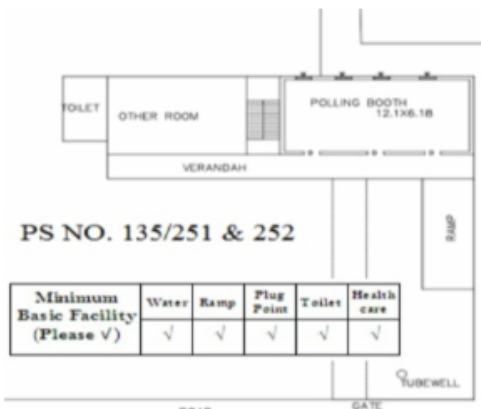

নির্বাচক নিবন্ধন আধিকারিকের স্বাক্ষর

Nazri Naksha

Google Map View

Polling Station Building Front View

Polling Station Front View

Cad View

Key MAP View

1	MDR3013539	নাম : তনুশ্রী গায়েন স্বামীর নাম: গৌতম গায়েন বাড়ির নং : n0013 বয়স : 40 লিঙ্গ : মহিলা	ফটো উপলব্ধ	2	WB/16/122/468492	নাম : সনাতন গায়েন পিতার নাম: সুকময় গায়েন বাড়ির নং : n0014 বয়স : 66 লিঙ্গ : পুরুষ	ফটো উপলব্ধ	3	WB/16/122/468651	নাম : মলিনা গায়েন স্বামীর নাম: সনাতন গায়েন বাড়ির নং : n0014 বয়স : 61 লিঙ্গ : মহিলা	ফটো উপলব্ধ
4	SDE1469873	নাম : পাঁচু গায়েন পিতার নাম: সনাতন গায়েন বাড়ির নং : n0014 বয়স : 33 লিঙ্গ : পুরুষ	ফটো উপলব্ধ	5	WB/16/122/468093	নাম : মদন গায়েন পিতার নাম: সুকময় গায়েন বাড়ির নং : n0016 বয়স : 56 লিঙ্গ : পুরুষ	ফটো উপলব্ধ	6	MDR1485028	নাম : বীণাপানি গায়েন স্বামীর নাম: মদন গায়েন বাড়ির নং : n0016 বয়স : 44 লিঙ্গ : মহিলা	ফটো উপলব্ধ
7	WB/16/122/468431	নাম : সাধন গায়েন পিতার নাম: সুকময় গায়েন বাড়ির নং : n0017 বয়স : 71 লিঙ্গ : পুরুষ	ফটো উপলব্ধ	8	WB/16/122/468463	নাম : আরতি গায়েন স্বামীর নাম: সাধন গায়েন বাড়ির নং : n0017 বয়স : 66 লিঙ্গ : মহিলা	ফটো উপলব্ধ	9	SDE2198786	নাম : সবিতা গায়েন স্বামীর নাম: দীনেশ গায়েন বাড়ির নং : n0075 বয়স : 51 লিঙ্গ : মহিলা	ফটো উপলব্ধ
10	WB/16/122/468429	নাম : রঞ্জিত গায়েন পিতার নাম: বিজয় গায়েন বাড়ির নং : n0075 বয়স : 54 লিঙ্গ : পুরুষ	ফটো উপলব্ধ	11	WB/16/122/468652	নাম : বাসন্তি গায়েন স্বামীর নাম: বাসুদেব গায়েন বাড়ির নং : n0076 বয়স : 56 লিঙ্গ : মহিলা	ফটো উপলব্ধ	12	WB/16/122/468510	নাম : মিনতি গায়েন স্বামীর নাম: সুবোল গায়েন বাড়ির নং : n0078 বয়স : 66 লিঙ্গ : মহিলা	ফটো উপলব্ধ
13	MDR0795542	নাম : কালিদাস গায়েন পিতার নাম: শ্রীনিবাস গায়েন বাড়ির নং : n0079 বয়স : 54 লিঙ্গ : পুরুষ	ফটো উপলব্ধ	14	WB/16/122/468022	নাম : উমারানী গায়েন স্বামীর নাম: কালিদাস গায়েন বাড়ির নং : n0079 বয়স : 52 লিঙ্গ : মহিলা	ফটো উপলব্ধ	15	WB/16/122/468550	নাম : তরুলতা গায়েন স্বামীর নাম: রতন গায়েন বাড়ির নং : n0080 বয়স : 52 লিঙ্গ : মহিলা	ফটো উপলব্ধ
16	SDE1470004	নাম : সুনীল গায়েন পিতার নাম: রতন গায়েন বাড়ির নং : n0080 বয়স : 31 লিঙ্গ : পুরুষ	ফটো উপলব্ধ	17	SDE1637685	নাম : প্রসেনজিৎ গায়েন পিতার নাম: কালিদাস গায়েন বাড়ির নং : n0080 বয়স : 29 লিঙ্গ : পুরুষ	ফটো উপলব্ধ	18	WB/16/122/468177	নাম : নিধুরাম গায়েন পিতার নাম: সূর্যকান্ত গায়েন বাড়ির নং : n0001 বয়স : 62 লিঙ্গ : পুরুষ	ফটো উপলব্ধ
19	MDR2731495	নাম : সুষমা গায়েন স্বামীর নাম: সন্দীপ গায়েন বাড়ির নং : n0007 বয়স : 40 লিঙ্গ : মহিলা	ফটো উপলব্ধ	20	MDR1304138	নাম : সূদীপ্ত গায়েন পিতার নাম: অচ্যুতানন্দ গায়েন বাড়ির নং : n0007 বয়স : 40 লিঙ্গ : পুরুষ	ফটো উপলব্ধ	21	WB/16/122/468170	নাম : উত্তরাবালা গায়েন স্বামীর নাম: যামিন গায়েন বাড়ির নং : n0008 বয়স : 71 লিঙ্গ : মহিলা	ফটো উপলব্ধ
22	WB/16/122/468151	নাম : অরুণ গায়েন পিতার নাম: যামিনী গায়েন বাড়ির নং : n0008 বয়স : 54 লিঙ্গ : পুরুষ	ফটো উপলব্ধ	23	MDR1485176	নাম : মিনাক্ষী গায়েন স্বামীর নাম: অরুণ কুমার গায়েন বাড়ির নং : n0008 বয়স : 47 লিঙ্গ : মহিলা	ফটো উপলব্ধ	24	WB/16/122/468666	নাম : অমর গায়েন পিতার নাম: প্রভাস গায়েন বাড়ির নং : n0009 বয়স : 71 লিঙ্গ : পুরুষ	ফটো উপলব্ধ
25	MDR0795310	নাম : সুবালা গায়েন স্বামীর নাম: অমর গায়েন বাড়ির নং : n0009 বয়স : 66 লিঙ্গ : মহিলা	ফটো উপলব্ধ	26	MDR2731537	নাম : সরস্বতী গায়েন স্বামীর নাম: পলাশ গায়েন বাড়ির নং : n0012 বয়স : 39 লিঙ্গ : মহিলা	ফটো উপলব্ধ	27	SDE1729706	নাম : অলোক গায়েন পিতার নাম: সনাতন গায়েন বাড়ির নং : n0014 বয়স : 30 লিঙ্গ : পুরুষ	ফটো উপলব্ধ
28	SDE1729698	নাম : সিন্দু গায়েন পিতার নাম: বাসুদেব গায়েন বাড়ির নং : n0076 বয়স : 29 লিঙ্গ : পুরুষ	ফটো উপলব্ধ	29	SDE0991612	নাম : রাজীব গায়েন পিতার নাম: মানবেন্দ্র গায়েন বাড়ির নং : n0070 বয়স : 38 লিঙ্গ : পুরুষ	ফটো উপলব্ধ	30	WB/16/122/468488	নাম : উষারানী গায়েন স্বামীর নাম: মানবেন্দ্র গায়েন বাড়ির নং : n0070 বয়স : 56 লিঙ্গ : মহিলা	ফটো উপলব্ধ