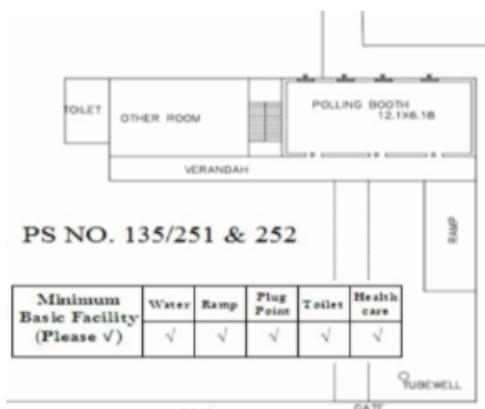

নির্বাচক নিবন্ধন আধিকারিকের স্বাক্ষর

Nazri Naksha

Google Map View

Polling Station Building Front View

Polling Station Front View

Cad View

Key MAP View

1	MDR3014511	নাম : হাসান আলি মোল্লা পিতার নাম: ইউনুস মোল্লা বাড়ির নং : n0006 বয়স : 38 লিঙ্গ : পুরুষ	ফটো উপলব্ধ	2	MDR3014677	নাম : লতিফা বেগম স্বামীর নাম: মোয়াজ্জিদ সেখ বাড়ির নং : n0133 বয়স : 42 লিঙ্গ : মহিলা	ফটো উপলব্ধ	3	MDR2593481	নাম : হায়াতন বিবি পিয়াদা স্বামীর নাম: মেদুল পিয়াদা বাড়ির নং : n0133 বয়স : 42 লিঙ্গ : মহিলা	ফটো উপলব্ধ
4	SDE1072917	নাম : সুবহান সেখ পিতার নাম: হামিদ আলি সেখ বাড়ির নং : n0133 বয়স : 37 লিঙ্গ : পুরুষ	ফটো উপলব্ধ	5	SDE1072867	নাম : মনোজ আলি সেখ পিতার নাম: হামিদ আলি সেখ বাড়ির নং : n0133 বয়স : 37 লিঙ্গ : পুরুষ	ফটো উপলব্ধ	6	SDE1268333	নাম : মইদুল হোসেন পিতার নাম: আব্দুল কালিম পিয়াদা বাড়ির নং : n0133 বয়স : 37 লিঙ্গ : পুরুষ	ফটো উপলব্ধ
7	SDE1470145	নাম : তনুজা সেখ স্বামীর নাম: মাম্মান সেখ বাড়ির নং : n0133 বয়স : 41 লিঙ্গ : মহিলা	ফটো উপলব্ধ	8	SDE1967488	নাম : মাম্মান শেখ পিতার নাম: হামিদ সেখ বাড়ির নং : n0133 বয়স : 47 লিঙ্গ : পুরুষ	ফটো উপলব্ধ	9	SDE1968999	নাম : আসরাফন সেখ স্বামীর নাম: হামিদ আলি সেখ বাড়ির নং : n0133 বয়স : 71 লিঙ্গ : মহিলা	ফটো উপলব্ধ
10	SDE1968981	নাম : হামিদ আলি সেখ পিতার নাম: হেরমত সেখ বাড়ির নং : n0133 বয়স : 76 লিঙ্গ : পুরুষ	ফটো উপলব্ধ	11	SDE1806611	নাম : রাজিয়া সুলতানা স্বামীর নাম: ইসমাইল লস্কর বাড়ির নং : n0196 বয়স : 30 লিঙ্গ : মহিলা	ফটো উপলব্ধ	12	SDE1470178	নাম : খালেদা সেখ স্বামীর নাম: আকিল সেখ বাড়ির নং : n0133 বয়স : 48 লিঙ্গ : মহিলা	ফটো উপলব্ধ
13	SDE1470160	নাম : আনয়ার সেখ পিতার নাম: আকিল সেখ বাড়ির নং : n0133 বয়স : 34 লিঙ্গ : পুরুষ	ফটো উপলব্ধ	14	SDE1470152	নাম : রবিউল সেখ পিতার নাম: আকিল সেখ বাড়ির নং : n0133 বয়স : 33 লিঙ্গ : পুরুষ	ফটো উপলব্ধ	15	SDE2082998	নাম : মানচুরা সেখ স্বামীর নাম: রবিউল সেখ বাড়ির নং : n0133 বয়স : 25 লিঙ্গ : মহিলা	ফটো উপলব্ধ
16	MDR1307081	নাম : আছিয়া বিবি স্বামীর নাম: রেজাকউদ্দিন পাইক বাড়ির নং : n0085 বয়স : 54 লিঙ্গ : মহিলা	ফটো উপলব্ধ	17	SDE2087575	নাম : রেজাক উদ্দিন পাইক পিতার নাম: সাহিদ রহমান পাইক বাড়ির নং : n0085 বয়স : 47 লিঙ্গ : পুরুষ	ফটো উপলব্ধ	18	SDE2212041	নাম : মোহাম্মদ আফজল পিতার নাম: মোহাম্মদ সলিম বাড়ির নং : নং বয়স : 41 লিঙ্গ : পুরুষ	ফটো উপলব্ধ
19	SDE2223428	নাম : সুরাজ সেখ পিতার নাম: মাম্মান সেখ বাড়ির নং : নং বয়স : 21 লিঙ্গ : পুরুষ	ফটো উপলব্ধ	20	SDE1806660	নাম : আনোয়ারা বিবি স্বামীর নাম: সাহাজ উদ্দিন পাইক বাড়ির নং : 0125 বয়স : 28 লিঙ্গ : মহিলা	ফটো উপলব্ধ	21	SDE1806512	নাম : সাইমা খাতুন স্বামীর নাম: মনোয়ার পাইক বাড়ির নং : 0126 বয়স : 33 লিঙ্গ : মহিলা	ফটো উপলব্ধ
22	SDE1569615	নাম : মুসলিমা মোল্লা স্বামীর নাম: হাসান আলি মোল্লা বাড়ির নং : n0006 বয়স : 32 লিঙ্গ : মহিলা	ফটো উপলব্ধ	23	SDE2223170	নাম : তাজমির হোসেন পাইক পিতার নাম: রেজাক উদ্দিন পাইক বাড়ির নং : নং বয়স : 21 লিঙ্গ : পুরুষ	ফটো উপলব্ধ	24	WB/16/122/468458	নাম : জানানারা পুরকাইত স্বামীর নাম: মনিরুদ্দিন পুরকাইত বাড়ির নং : n0032 বয়স : 56 লিঙ্গ : মহিলা	ফটো উপলব্ধ
25	SDE1970557	নাম : মনিরুদ্দিন পুরকাইত পিতার নাম: মোহসিন পুরকাইত বাড়ির নং : n0032 বয়স : 59 লিঙ্গ : পুরুষ	ফটো উপলব্ধ	26	SDE1971423	নাম : আইউব আলি বলদে পিতার নাম: নূরআলম বলদে বাড়ির নং : n0140 বয়স : 66 লিঙ্গ : পুরুষ	ফটো উপলব্ধ	27	SDE1971449	নাম : আনোয়ারা বিবি বলদে স্বামীর নাম: আইউব আলি বলদে বাড়ির নং : n0140 বয়স : 66 লিঙ্গ : মহিলা	ফটো উপলব্ধ
28	SDE1569664	নাম : আরিফ হোসেন বলদে পিতার নাম: আইউব আলি বলদে বাড়ির নং : n0140 বয়স : 30 লিঙ্গ : পুরুষ	ফটো উপলব্ধ	29	MDR3013984	নাম : আনোয়ার হোসেন কয়াল পিতার নাম: কাসেম কয়াল বাড়ির নং : n0026 বয়স : 38 লিঙ্গ : পুরুষ	ফটো উপলব্ধ	30	SDE1569961	নাম : সেলিমা বিবি কয়াল স্বামীর নাম: আনোয়ার হোসেন কয়াল বাড়ির নং : n0026 বয়স : 33 লিঙ্গ : মহিলা	ফটো উপলব্ধ