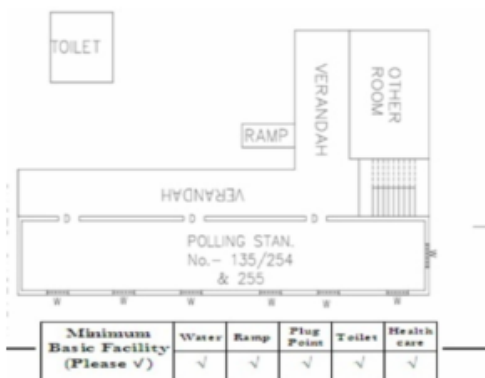

নির্বাচক নিবন্ধন আধিকারিকের স্বাক্ষর

Nazri Naksha

Google Map View

Polling Station Building Front View

Polling Station Front View

Cad View

Key MAP View

1 নাম : গোবিন্দ বিবি স্বামীর নাম : হাকিম হালদার বাড়ির নং : n0104 বয়স : 30 লিঙ্গ : মহিলা	MDR3015492 ফটো উপলব্ধ	2 নাম : মনিরা বিবি স্বামীর নাম : নাসির উদ্দিন মোল্লা বাড়ির নং : n0120 বয়স : 28 লিঙ্গ : মহিলা	SDE1806876 ফটো উপলব্ধ	3 নাম : বেগমা বিবি স্বামীর নাম : আব্দুল হাকিম সেখ বাড়ির নং : n0080 বয়স : 53 লিঙ্গ : মহিলা	MDR1307669 ফটো উপলব্ধ
4 নাম : সাকিব আমজাদ সেখ পিতার নাম : আব্দুল হাকিম সেখ বাড়ির নং : n0113 বয়স : 39 লিঙ্গ : পুরুষ	MDR3015641 ফটো উপলব্ধ	5 নাম : মোফা সিরি পাইক পিতার নাম : জনাব আলি পাইক বাড়ির নং : নং বয়স : 29 লিঙ্গ : পুরুষ	SDE1742949 ফটো উপলব্ধ	6 নাম : রুহুল আমিন পাইক পিতার নাম : আনিছ পাইক বাড়ির নং : এন0133 বয়স : 24 লিঙ্গ : পুরুষ	SDE2222586 ফটো উপলব্ধ
7 নাম : আজমিরা খাতুন মায়ের নাম : আয়েসা সেখ বাড়ির নং : n0129 বয়স : 29 লিঙ্গ : মহিলা	SDE1806967 ফটো উপলব্ধ	8 নাম : আবেদা বিবি স্বামীর নাম : মৃত আনিছ পাইক বাড়ির নং : n0133 বয়স : 48 লিঙ্গ : মহিলা	MDR1487065 ফটো উপলব্ধ	9 নাম : তাজিলা বিবি স্বামীর নাম : হাছান লস্কর বাড়ির নং : 0087 বয়স : 30 লিঙ্গ : মহিলা	SDE1806868 ফটো উপলব্ধ
10 নাম : আব্দুল মোল্লা পিতার নাম : আচাঁদ মোল্লা বাড়ির নং : N0023 বয়স : 29 লিঙ্গ : পুরুষ	SDE1940345 ফটো উপলব্ধ	11 নাম : আইমা মোল্লা স্বামীর নাম : আচাঁদ মোল্লা বাড়ির নং : n0023 বয়স : 61 লিঙ্গ : মহিলা	SDE1969807 ফটো উপলব্ধ	12 নাম : সয়দুল মোল্লা পিতার নাম : আচাঁদ মোল্লা বাড়ির নং : এন0023 বয়স : 25 লিঙ্গ : পুরুষ	SDE1940352 ফটো উপলব্ধ
13 নাম : নইম মোল্লা পিতার নাম : ছোপান মোল্লা বাড়ির নং : এন0023 বয়স : 29 লিঙ্গ : পুরুষ	SDE1940469 ফটো উপলব্ধ	14 নাম : মোতি মোল্লা পিতার নাম : আচাঁদ মোল্লা বাড়ির নং : এন0023 বয়স : 22 লিঙ্গ : পুরুষ	SDE2222438 ফটো উপলব্ধ	15 নাম : ফকির আলি মোল্লা পিতার নাম : মহম্মাদ মোল্লা বাড়ির নং : n0023 বয়স : 41 লিঙ্গ : পুরুষ	SDE1471861 ফটো উপলব্ধ
16 নাম : আচাঁদ মোল্লা পিতার নাম : মহম্মাদ মোল্লা বাড়ির নং : n0023 বয়স : 66 লিঙ্গ : পুরুষ	SDE1946508 ফটো উপলব্ধ	17 নাম : ফরিদ আলি শাহ পিতার নাম : ফজলুল রহমান শাহ বাড়ির নং : n0023 বয়স : 32 লিঙ্গ : পুরুষ	SDE1730605 ফটো উপলব্ধ	18 নাম : রইচ আলি মোল্লা পিতার নাম : রুস্তম আলি মোল্লা বাড়ির নং : n0023 বয়স : 30 লিঙ্গ : পুরুষ	SDE1730308 ফটো উপলব্ধ
19 নাম : সেলিম মোল্লা পিতার নাম : ছোপান মোল্লা বাড়ির নং : n0023 বয়স : 28 লিঙ্গ : পুরুষ	SDE1638410 ফটো উপলব্ধ	20 নাম : নুরুল হক মোল্লা পিতার নাম : ছোপান মোল্লা বাড়ির নং : n0023 বয়স : 37 লিঙ্গ : পুরুষ	SDE1350958 ফটো উপলব্ধ	21 নাম : রুসিনা মোল্লা স্বামীর নাম : জমিদার মোল্লা বাড়ির নং : n0023 বয়স : 38 লিঙ্গ : মহিলা	SDE1268861 ফটো উপলব্ধ
22 নাম : জমিদার মোল্লা পিতার নাম : কুদ্দুস মোল্লা বাড়ির নং : n0023 বয়স : 44 লিঙ্গ : পুরুষ	MDR1308899 ফটো উপলব্ধ	23 নাম : আরিজান মোল্লা স্বামীর নাম : কুদ্দুস মোল্লা বাড়ির নং : n0023 বয়স : 71 লিঙ্গ : মহিলা	SDE1949551 ফটো উপলব্ধ	24 নাম : সামসুল মোল্লা পিতার নাম : ছোপান মোল্লা বাড়ির নং : n0023 বয়স : 37 লিঙ্গ : পুরুষ	SDE1570381 ফটো উপলব্ধ
25 নাম : ছোপান মোল্লা পিতার নাম : মাম্মাদ মোল্লা বাড়ির নং : n0023 বয়স : 63 লিঙ্গ : পুরুষ	WB/16/122/477595 ফটো উপলব্ধ	26 নাম : সালমা বেগমা মোল্লা স্বামীর নাম : মাম্মাদ মোল্লা বাড়ির নং : n0023 বয়স : 71 লিঙ্গ : মহিলা	MDR2597094 ফটো উপলব্ধ	27 নাম : কুদ্দুস মোল্লা পিতার নাম : মহম্মাদ মোল্লা বাড়ির নং : n0023 বয়স : 79 লিঙ্গ : পুরুষ	SDE1951466 ফটো উপলব্ধ
28 নাম : হাবিবা মোল্লা স্বামীর নাম : আব্দুল মোল্লা বাড়ির নং : নং029 বয়স : 21 লিঙ্গ : মহিলা	SDE2325140 ফটো উপলব্ধ	29 নাম : মুর্শিদ আলম সেখ পিতার নাম : মকসেদ সেখ বাড়ির নং : নং বয়স : 25 লিঙ্গ : পুরুষ	SDE2089977 ফটো উপলব্ধ	30 নাম : বাসারন সেখ স্বামীর নাম : মুর্শিদ আলম সেখ বাড়ির নং : এন0005 বয়স : 24 লিঙ্গ : মহিলা	SDE2222404 ফটো উপলব্ধ