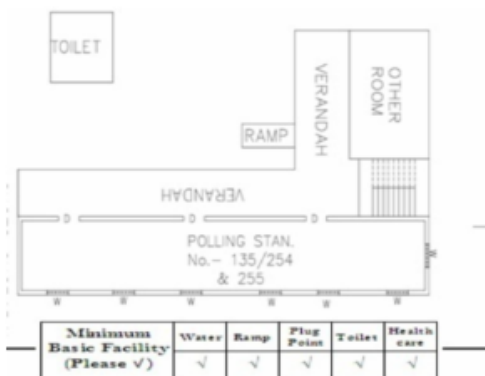

নির্বাচক নিবন্ধন আধিকারিকের স্বাক্ষর

Nazri Naksha

Google Map View

Polling Station Building Front View

Polling Station Front View

Cad View

Key MAP View

1 নাম : আজিমুল হক স্বামীর নাম : আজাদ মোল্লা বাড়ির নং : 0088 বয়স : 25 লিঙ্গ : মহিলা	SDE1807189 ফটো উপলব্ধ	2 নাম : রুকসানা বিবি স্বামীর নাম : সাইনুল্লা হালদার বাড়ির নং : n0017 বয়স : 25 লিঙ্গ : মহিলা	SDE1472430 ফটো উপলব্ধ	3 নাম : সাইদুল সেখ পিতার নাম : মহম্মাদ সেখ বাড়ির নং : n0012 বয়স : 44 লিঙ্গ : মহিলা	MDR3015625 ফটো উপলব্ধ
4 নাম : সাবানু সেখ স্বামীর নাম : সাইদুল সেখ বাড়ির নং : n0012 বয়স : 43 লিঙ্গ : মহিলা	MDR2598050 ফটো উপলব্ধ	5 নাম : আলাউদ্দিন সেখ পিতার নাম : সাইদুল সেখ বাড়ির নং : n0012 বয়স : 25 লিঙ্গ : পুরুষ	SDE1472141 ফটো উপলব্ধ	6 নাম : জৈয়্যাতন বিবি স্বামীর নাম : গোলাম রব্বানি হালদার বাড়ির নং : n0248 বয়স : 47 লিঙ্গ : মহিলা	MDR2596856 ফটো উপলব্ধ
7 নাম : নেয়ামাতুল্লা গায়েন পিতার নাম : ইজ্জত গায়েন বাড়ির নং : n0012 বয়স : 36 লিঙ্গ : পুরুষ	SDE1169903 ফটো উপলব্ধ	8 নাম : রুকসানা বিবি স্বামীর নাম : নেয়ামাতুল্লা গায়েন বাড়ির নং : N0012 বয়স : 35 লিঙ্গ : মহিলা	SDE2092088 ফটো উপলব্ধ	9 নাম : আলেকা সেখ স্বামীর নাম : আলাউদ্দিন সেখ বাড়ির নং : nং012 বয়স : 24 লিঙ্গ : মহিলা	SDE2148575 ফটো উপলব্ধ
10 নাম : সাহানুল্লা খাঁ পিতার নাম : ইজ্জত আলি খাঁ বাড়ির নং : n0250 বয়স : 30 লিঙ্গ : পুরুষ	SDE1571678 ফটো উপলব্ধ	11 নাম : নেছারন খাঁ স্বামীর নাম : সাহানুল্লা খাঁ বাড়ির নং : এন0250 বয়স : 27 লিঙ্গ : মহিলা	SDE1931344 ফটো উপলব্ধ	12 নাম : সারিফা খাতুন পিতার নাম : আবুকার হালদার বাড়ির নং : নং বয়স : 24 লিঙ্গ : মহিলা	SDE2213536 ফটো উপলব্ধ
13 নাম : মেহেবুবা খালাসী স্বামীর নাম : সুজাউদ্দিন খালাসী বাড়ির নং : এন0044 বয়স : 27 লিঙ্গ : মহিলা	SDE1940907 ফটো উপলব্ধ	14 নাম : মহ. আবদ পিতার নাম : মহ. আইনুল হক বাড়ির নং : N0045 বয়স : 37 লিঙ্গ : পুরুষ	SDE2091858 ফটো উপলব্ধ	15 নাম : সুজাউদ্দিন খালাসী পিতার নাম : আজিজ রহমান খালাসী বাড়ির নং : n0044 বয়স : 39 লিঙ্গ : পুরুষ	MDR2732154 ফটো উপলব্ধ
16 নাম : নুরুদ্দিন খালাসী পিতার নাম : আজিজ রহমান খালাসী বাড়ির নং : n0044 বয়স : 44 লিঙ্গ : পুরুষ	MDR1307909 ফটো উপলব্ধ	17 নাম : তনুজা খাতুন খালাসী পিতার নাম : ফজলে রহমান খালাসী বাড়ির নং : n0045 বয়স : 31 লিঙ্গ : মহিলা	SDE1571215 ফটো উপলব্ধ	18 নাম : মতিউর রহমান খালাসী পিতার নাম : ফজলে রহমান খালাসী বাড়ির নং : n0045 বয়স : 40 লিঙ্গ : পুরুষ	MDR2598555 ফটো উপলব্ধ
19 নাম : ফরিদ উদ্দিন খালাসী পিতার নাম : আজিজ রহমান খালাসী বাড়ির নং : n0044 বয়স : 33 লিঙ্গ : পুরুষ	SDE1351626 ফটো উপলব্ধ	20 নাম : মোঃতাজউদ্দিন খালাসী পিতার নাম : আজিজ রহমান খালাসী বাড়ির নং : n0044 বয়স : 34 লিঙ্গ : পুরুষ	SDE1269836 ফটো উপলব্ধ	21 নাম : সালমা খালাসী স্বামীর নাম : নুরুদ্দিন খালাসী বাড়ির নং : n0185 বয়স : 33 লিঙ্গ : মহিলা	SDE1269976 ফটো উপলব্ধ
22 নাম : নাজমুন নাহার খালাসী স্বামীর নাম : তাজউদ্দিন খালাসী বাড়ির নং : 0041 বয়স : 28 লিঙ্গ : মহিলা	SDE1807155 ফটো উপলব্ধ	23 নাম : তয়জান বিবি স্বামীর নাম : আজিজ রহমান খালাসী বাড়ির নং : n0044 বয়স : 72 লিঙ্গ : মহিলা	SDE1972116 ফটো উপলব্ধ	24 নাম : কারিমা বিবি খালাসী স্বামীর নাম : ফজলে খালাসী বাড়ির নং : n0045 বয়স : 66 লিঙ্গ : মহিলা	SDE1969369 ফটো উপলব্ধ
25 নাম : ফরিদা হালদার স্বামীর নাম : হাসান হালদার বাড়ির নং : n0045 বয়স : 46 লিঙ্গ : মহিলা	MDR1486976 ফটো উপলব্ধ	26 নাম : হালিমা বিবি খালাসী স্বামীর নাম : মতিউর রহমান খালাসী বাড়ির নং : n0045 বয়স : 39 লিঙ্গ : মহিলা	MDR2857977 ফটো উপলব্ধ	27 নাম : মাফিলা বিবি স্বামীর নাম : রসিদ গাজী বাড়ির নং : n0063 বয়স : 87 লিঙ্গ : মহিলা	SDE2349975 ফটো উপলব্ধ
28 নাম : সোপান গাজী পিতার নাম : আব্দুল রসিদ গাজী বাড়ির নং : n0063 বয়স : 49 লিঙ্গ : পুরুষ	SDE1963131 ফটো উপলব্ধ	29 নাম : সুলতান গাজী পিতার নাম : রসিদ গাজী বাড়ির নং : n0063 বয়স : 42 লিঙ্গ : পুরুষ	MDR2597326 ফটো উপলব্ধ	30 নাম : শরিফুল গাজী পিতার নাম : রসিদ গাজী বাড়ির নং : n0063 বয়স : 34 লিঙ্গ : পুরুষ	SDE1351345 ফটো উপলব্ধ