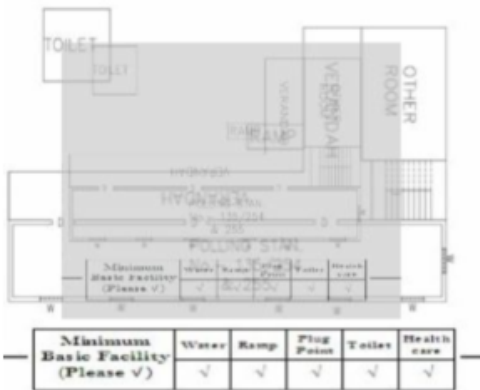

নির্বাচক নিবন্ধন আধিকারিকের স্বাক্ষর

Nazri Naksha

Google Map View

Polling Station Building Front View

Polling Station Front View

Cad View

Key MAP View

1	SDE1170216	নাম : ছালাউদ্দিন হালদার পিতার নাম: ওলি মহম্মাদ হালদার বাড়ির নং : n0096 বয়স : 38 লিঙ্গ : পুরুষ	ফটো উপলব্ধ	2	SDE1850502	নাম : তুহিনা বিবি হালদার স্বামীর নাম: ছালাউদ্দিন হালদার বাড়ির নং : n0096 বয়স : 30 লিঙ্গ : মহিলা	ফটো উপলব্ধ	3	SDE1169762	নাম : আব্দুল হাই হালদার পিতার নাম: সাজিদুর বাড়ির নং : n0184 বয়স : 38 লিঙ্গ : পুরুষ	ফটো উপলব্ধ
4	SDE1270156	নাম : এমদাদুল জিলানী পিতার নাম: আব্দুল বারি জিলানী বাড়ির নং : n0144 বয়স : 34 লিঙ্গ : পুরুষ	ফটো উপলব্ধ	5	MDR2179620	নাম : ইমাম হোসেন জিলানী পিতার নাম: আব্দুল বারি জিলানী বাড়ির নং : n0144 বয়স : 43 লিঙ্গ : পুরুষ	ফটো উপলব্ধ	6	MDR0814038	নাম : জাকির হোসেন জিলানী পিতার নাম: আব্দুল বারি জিলানী বাড়ির নং : n0144 বয়স : 52 লিঙ্গ : পুরুষ	ফটো উপলব্ধ
7	MDR2598175	নাম : উমেহানি বিবি স্বামীর নাম: আব্দুল বারি জিলানী বাড়ির নং : n0144 বয়স : 77 লিঙ্গ : মহিলা	ফটো উপলব্ধ	8	MDR1306216	নাম : মাহমুদুল জিলানী পিতার নাম: আব্দুল বারি জিলানী বাড়ির নং : n0144 বয়স : 42 লিঙ্গ : পুরুষ	ফটো উপলব্ধ	9	SDE1073741	নাম : হাবিবা হালদার স্বামীর নাম: ইউসুফ হালদার বাড়ির নং : n0144 বয়স : 37 লিঙ্গ : মহিলা	ফটো উপলব্ধ
10	MDR3015765	নাম : সেমিনা জিলানী স্বামীর নাম: মাহমুদুল জিলানী বাড়ির নং : n0144 বয়স : 41 লিঙ্গ : মহিলা	ফটো উপলব্ধ	11	MDR2598183	নাম : সাহিদা জিলানী স্বামীর নাম: জাকির হোসেন জিলানী বাড়ির নং : n0144 বয়স : 41 লিঙ্গ : মহিলা	ফটো উপলব্ধ	12	SDE1472414	নাম : নুরুল হাসান জিলানী পিতার নাম: আব্দুল বারি জিলানী বাড়ির নং : n0096 বয়স : 31 লিঙ্গ : পুরুষ	ফটো উপলব্ধ
13	SDE1731041	নাম : রুবিয়া জিলানী স্বামীর নাম: নুরুল হাসান জিলানী বাড়ির নং : n0096 বয়স : 30 লিঙ্গ : মহিলা	ফটো উপলব্ধ	14	SDE1571603	নাম : সবনম পারভিন স্বামীর নাম: ইমাম হোসেন জিলানী বাড়ির নং : n0144 বয়স : 39 লিঙ্গ : মহিলা	ফটো উপলব্ধ	15	SDE2156859	নাম : মোসাঃ মঞ্জুরা হালদার স্বামীর নাম: মোবারক হালদার বাড়ির নং : n0144 বয়স : 27 লিঙ্গ : মহিলা	ফটো উপলব্ধ
16	SDE1470848	নাম : ফিরোজ উদ্দিন খাঁ পিতার নাম: কাজেম আলি খাঁ বাড়ির নং : নং বয়স : 33 লিঙ্গ : পুরুষ	ফটো উপলব্ধ	17	SDE2143832	নাম : সাহানুর খাঁ স্বামীর নাম: কাজেম আলি খাঁ বাড়ির নং : নং বয়স : 50 লিঙ্গ : মহিলা	ফটো উপলব্ধ	18	SDE1470855	নাম : মihinur খাঁ পিতার নাম: কাজেম আলি খাঁ বাড়ির নং : নং বয়স : 34 লিঙ্গ : মহিলা	ফটো উপলব্ধ
19	SDE1982263	নাম : আতিয়ার রহমান খাঁ পিতার নাম: মগবুল খাঁ বাড়ির নং : n0118 বয়স : 59 লিঙ্গ : পুরুষ	ফটো উপলব্ধ	20	SDE1946565	নাম : কাজেম আলি খাঁ পিতার নাম: মগবুল খাঁ বাড়ির নং : নং বয়স : 56 লিঙ্গ : পুরুষ	ফটো উপলব্ধ	21	SDE1742675	নাম : আসরাতন খাঁ স্বামীর নাম: ফিরোজউদ্দিন খাঁ বাড়ির নং : নং বয়স : 31 লিঙ্গ : মহিলা	ফটো উপলব্ধ
22	SDE1807171	নাম : মফিজ উদ্দিন খাঁ পিতার নাম: আতিয়ার রহমান খাঁ বাড়ির নং : 0118 বয়স : 28 লিঙ্গ : পুরুষ	ফটো উপলব্ধ	23	SDE1270123	নাম : ইদ্রিস খাঁ পিতার নাম: আতিয়ার রহমান খাঁ বাড়ির নং : n0118 বয়স : 34 লিঙ্গ : পুরুষ	ফটো উপলব্ধ	24	MDR1487461	নাম : জাহানারা বিবি পিতার নাম: জাকির হোসেন সেখ বাড়ির নং : n0118 বয়স : 49 লিঙ্গ : মহিলা	ফটো উপলব্ধ
25	MDR0813998	নাম : লালমনিবিবি খাঁ স্বামীর নাম: আতিয়ার রহমান খাঁ বাড়ির নং : n0118 বয়স : 55 লিঙ্গ : মহিলা	ফটো উপলব্ধ	26	SDE1578780	নাম : ছুরাইয়া খাঁ স্বামীর নাম: ইদ্রিস খাঁ বাড়ির নং : n0118 বয়স : 30 লিঙ্গ : মহিলা	ফটো উপলব্ধ	27	SDE2333714	নাম : সাইদুল হোসেন সেখ মায়ের নাম: জাহানারা বিবি সেখ বাড়ির নং : না বয়স : 22 লিঙ্গ : পুরুষ	ফটো উপলব্ধ
28	SDE1351402	নাম : জমিরন খাতুন পিতার নাম: জামসেদ গায়েন বাড়ির নং : n0030 বয়স : 32 লিঙ্গ : মহিলা	ফটো উপলব্ধ	29	SDE1570845	নাম : আসিরোন বিবি স্বামীর নাম: আরিফুল্লা হালদার বাড়ির নং : n0030 বয়স : 31 লিঙ্গ : মহিলা	ফটো উপলব্ধ	30	SDE2214013	নাম : তাহিরা খাতুন পিতার নাম: জামাল মোল্লা বাড়ির নং : n0154 বয়স : 23 লিঙ্গ : মহিলা	ফটো উপলব্ধ