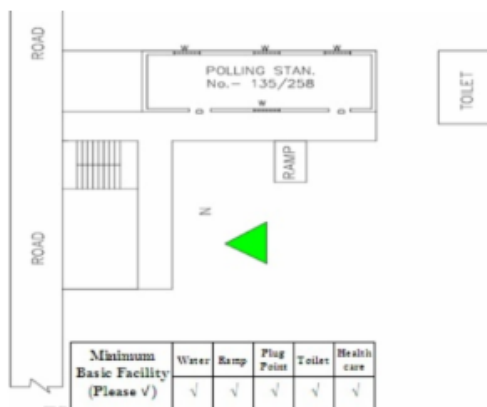

নির্বাচক নিবন্ধন আধিকারিকের স্বাক্ষর

Nazri Naksha

Google Map View

Polling Station Building Front View

Polling Station Front View

Cad View

Key MAP View

1 নাম : সঞ্জয় অধিকারী পিতার নাম: বাসুদেব অধিকারী বাড়ির নং : 0037 বয়স : 36 লিঙ্গ : পুরুষ	SDE1807825 ফটো উপলব্ধ	2 নাম : সুখেন গায়েন পিতার নাম: কাশীনাথ গায়েন বাড়ির নং : n0001 বয়স : 28 লিঙ্গ : পুরুষ	SDE1731637 ফটো উপলব্ধ	3 নাম : চন্দ্রা গায়েন স্বামীর নাম: কানাই গায়েন বাড়ির নং : n0034 বয়স : 51 লিঙ্গ : মহিলা	WB/16/122/483115 ফটো উপলব্ধ
4 নাম : সুদীপ্ত গায়েন পিতার নাম: কানাইলাল গায়েন বাড়ির নং : n0034 বয়স : 31 লিঙ্গ : পুরুষ	SDE1473909 ফটো উপলব্ধ	5 নাম : কানাইলাল গায়েন পিতার নাম: বিভূতি গায়েন বাড়ির নং : n0034 বয়স : 56 লিঙ্গ : পুরুষ	WB/16/122/483215 ফটো উপলব্ধ	6 নাম : মঙ্গলা গায়েন স্বামীর নাম: গৌরাজ গায়েন বাড়ির নং : n0033 বয়স : 43 লিঙ্গ : মহিলা	MDR2600039 ফটো উপলব্ধ
7 নাম : গৌরাজ গায়েন পিতার নাম: বিভূতি গায়েন বাড়ির নং : n0033 বয়স : 45 লিঙ্গ : পুরুষ	MDR1305788 ফটো উপলব্ধ	8 নাম : নিতাই গায়েন পিতার নাম: বিভূতি গায়েন বাড়ির নং : n0033 বয়স : 36 লিঙ্গ : পুরুষ	SDE1271659 ফটো উপলব্ধ	9 নাম : শীপ্রা গায়েন স্বামীর নাম: সৌমেন গায়েন বাড়ির নং : n0001 বয়স : 39 লিঙ্গ : মহিলা	SDE1352681 ফটো উপলব্ধ
10 নাম : নমিতা গায়েন স্বামীর নাম: সুজিৎ গায়েন বাড়ির নং : n0001 বয়স : 42 লিঙ্গ : মহিলা	MDR2600021 ফটো উপলব্ধ	11 নাম : সৌমিত্র গায়েন পিতার নাম: কাশিনাথ গায়েন বাড়ির নং : n0001 বয়স : 31 লিঙ্গ : পুরুষ	SDE1473818 ফটো উপলব্ধ	12 নাম : সুনিতা গায়েন স্বামীর নাম: দিলীপ জালানী বাড়ির নং : এন0001 বয়স : 31 লিঙ্গ : মহিলা	SDE1938190 ফটো উপলব্ধ
13 নাম : স্বমীর গায়েন পিতার নাম: কাশিনাথ গায়েন বাড়ির নং : n0001 বয়স : 36 লিঙ্গ : পুরুষ	SDE1352673 ফটো উপলব্ধ	14 নাম : মিনতি গায়েন স্বামীর নাম: কাশিনাথ গায়েন বাড়ির নং : n0001 বয়স : 59 লিঙ্গ : মহিলা	WB/16/122/483164 ফটো উপলব্ধ	15 নাম : শিপ্রা সাতরা স্বামীর নাম: বিজন সাতরা বাড়ির নং : এন0001 বয়স : 26 লিঙ্গ : মহিলা	SDE1938232 ফটো উপলব্ধ
16 নাম : সুজিত গায়েন পিতার নাম: চন্দ্রকান্ত গায়েন বাড়ির নং : n0001 বয়স : 49 লিঙ্গ : পুরুষ	WB/16/122/483443 ফটো উপলব্ধ	17 নাম : জয়হরি পণ্ডিত পিতার নাম: মুকুন্দরাম পণ্ডিত বাড়ির নং : N0001 বয়স : 28 লিঙ্গ : পুরুষ	SDE2086999 ফটো উপলব্ধ	18 নাম : চৈতালি নরুর স্বামীর নাম: প্রশান্ত নরুর বাড়ির নং : N0001 বয়স : 29 লিঙ্গ : মহিলা	SDE2087146 ফটো উপলব্ধ
19 নাম : সৌমেন কুমার গায়েন পিতার নাম: কাশীনাথ গায়েন বাড়ির নং : n0001 বয়স : 41 লিঙ্গ : পুরুষ	MDR2601847 ফটো উপলব্ধ	20 নাম : তরুণ সরদার পিতার নাম: মধুসূদন সরদার বাড়ির নং : N0001 বয়স : 27 লিঙ্গ : পুরুষ	SDE2086932 ফটো উপলব্ধ	21 নাম : তাপসী সাতরা পিতার নাম: ডুন্ডুল সাতরা বাড়ির নং : N0001 বয়স : 27 লিঙ্গ : মহিলা	SDE2086965 ফটো উপলব্ধ
22 নাম : দিপা সরদার স্বামীর নাম: দিপংকর সরদার বাড়ির নং : N0001 বয়স : 27 লিঙ্গ : মহিলা	SDE2087096 ফটো উপলব্ধ	23 নাম : পূর্ণিমা সরদার পিতার নাম: সনাতন সরদার বাড়ির নং : N0001 বয়স : 47 লিঙ্গ : মহিলা	SDE1938414 ফটো উপলব্ধ	24 নাম : বাসন্তী গায়েন স্বামীর নাম: সুদীপ্ত গায়েন বাড়ির নং : N0001 বয়স : 29 লিঙ্গ : মহিলা	SDE1726504 ফটো উপলব্ধ
25 নাম : কাশীনাথ গায়েন পিতার নাম: চন্দ্রকান্ত গায়েন বাড়ির নং : n0001 বয়স : 63 লিঙ্গ : পুরুষ	WB/16/122/483022 ফটো উপলব্ধ	26 নাম : শকুন্তলা দলুই স্বামীর নাম: মৃত্যঞ্জয় দলুই বাড়ির নং : এন0001 বয়স : 26 লিঙ্গ : মহিলা	SDE1938380 ফটো উপলব্ধ	27 নাম : রেখা রানী হালদার স্বামীর নাম: ছট্ট হালদার বাড়ির নং : এন0001 বয়স : 26 লিঙ্গ : মহিলা	SDE1938406 ফটো উপলব্ধ
28 নাম : শান্তনা সরদার স্বামীর নাম: কার্তিক সরদার বাড়ির নং : এন0001 বয়স : 28 লিঙ্গ : মহিলা	SDE1938430 ফটো উপলব্ধ	29 নাম : পিন্টু হালদার পিতার নাম: পান্ডার হালদার বাড়ির নং : এন0001 বয়স : 25 লিঙ্গ : পুরুষ	SDE1938448 ফটো উপলব্ধ	30 নাম : সন্ন্যাসী সরদার পিতার নাম: সহদেব সরদার বাড়ির নং : এন0001 বয়স : 27 লিঙ্গ : পুরুষ	SDE1938463 ফটো উপলব্ধ