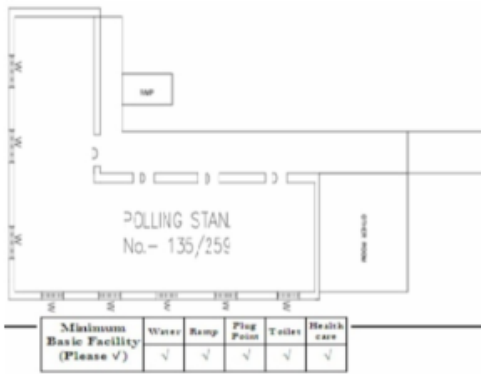

নির্বাচক নিবন্ধন আধিকারিকের স্বাক্ষর

Nazri Naksha

Google Map View

Polling Station Building Front View

Polling Station Front View

Cad View

Key MAP View

1 নাম : নওসাদ মোল্লা পিতার নাম: মোজাফর মোল্লা বাড়ির নং : n0118 বয়স : 42 লিঙ্গ : পুরুষ	MDR3017530 ফটো উপলব্ধ	2 নাম : মারুফা বিবি মোল্লা স্বামীর নাম: নওসাদ মোল্লা বাড়ির নং : n0119 বয়স : 39 লিঙ্গ : মহিলা	MDR3017548 ফটো উপলব্ধ	3 নাম : নুরসফি বেদ্য পিতার নাম: আলি মর্তোজা বেদ্য বাড়ির নং : n0127 বয়স : 37 লিঙ্গ : পুরুষ	MDR3019171 ফটো উপলব্ধ
4 নাম : তাপসী বৈরাগী স্বামীর নাম: সুরত বৈরাগী বাড়ির নং : n0024 বয়স : 46 লিঙ্গ : মহিলা	MDR2601292 ফটো উপলব্ধ	5 নাম : রাকিব হোসেন বেদ্য পিতার নাম: রমজান বেদ্য বাড়ির নং : n0162 বয়স : 43 লিঙ্গ : পুরুষ	SDE1016328 ফটো উপলব্ধ	6 নাম : সুরত পিতার নাম: বক্কিম বৈরাগী বাড়ির নং : n0024 বয়স : 58 লিঙ্গ : পুরুষ	SDE1981885 ফটো উপলব্ধ
7 নাম : নাজিমা মোল্লা পিতার নাম: নওসাদ মোল্লা বাড়ির নং : নং বয়স : 21 লিঙ্গ : মহিলা	SDE2220861 ফটো উপলব্ধ	8 নাম : সাবির হোসেন খাঁ পিতার নাম: জহির উদ্দিন খাঁ বাড়ির নং : না বয়স : 21 লিঙ্গ : পুরুষ	SDE2220986 ফটো উপলব্ধ	9 নাম : আনোয়ার আলি খাঁ পিতার নাম: আনছার খাঁ বাড়ির নং : n0086 বয়স : 43 লিঙ্গ : পুরুষ	MDR2928547 ফটো উপলব্ধ
10 নাম : রুকসানা খাঁ স্বামীর নাম: রউসন আলি খাঁ বাড়ির নং : n0085 বয়স : 27 লিঙ্গ : মহিলা	SDE1858539 ফটো উপলব্ধ	11 নাম : নাসির উদ্দিন খাঁ পিতার নাম: জবেদ আলি বাড়ির নং : n0084 বয়স : 32 লিঙ্গ : পুরুষ	SDE1353002 ফটো উপলব্ধ	12 নাম : আনোয়ার হোসেন খান পিতার নাম: আব্দুল বারি খান বাড়ির নং : এন0129 বয়স : 26 লিঙ্গ : পুরুষ	SDE1932029 ফটো উপলব্ধ
13 নাম : ছানোয়ার হোসেন খাঁন পিতার নাম: আব্দুল বারি খাঁন বাড়ির নং : এন0129 বয়স : 25 লিঙ্গ : পুরুষ	SDE1932037 ফটো উপলব্ধ	14 নাম : মুবিনা খান স্বামীর নাম: মনোয়ার হোসেন খান বাড়ির নং : এন0129 বয়স : 29 লিঙ্গ : মহিলা	SDE1938224 ফটো উপলব্ধ	15 নাম : মনিরা খাতুন খাঁন পিতার নাম: জুলফিকার খাঁন বাড়ির নং : এন0084 বয়স : 25 লিঙ্গ : মহিলা	SDE1938273 ফটো উপলব্ধ
16 নাম : সীমা বানার্জী (পান্ডা) স্বামীর নাম: সৌরভ বানার্জী বাড়ির নং : এন0087 বয়স : 28 লিঙ্গ : মহিলা	SDE1938349 ফটো উপলব্ধ	17 নাম : রেজওয়ান খাঁ পিতার নাম: আরফত খাঁ বাড়ির নং : n0086 বয়স : 42 লিঙ্গ : পুরুষ	MDR2732683 ফটো উপলব্ধ	18 নাম : সজিনা খাতুন স্বামীর নাম: জাকির খাঁ বাড়ির নং : নং00 বয়স : 26 লিঙ্গ : মহিলা	SDE2157949 ফটো উপলব্ধ
19 নাম : নয়ন তারা খাঁ স্বামীর নাম: সাবির হোসেন খাঁ বাড়ির নং : নং0084 বয়স : 22 লিঙ্গ : মহিলা	SDE2215366 ফটো উপলব্ধ	20 নাম : ইরফান আলি খাঁ পিতার নাম: মোহাম্মদ জুলফিকার খাঁ বাড়ির নং : নং বয়স : 21 লিঙ্গ : পুরুষ	SDE2220937 ফটো উপলব্ধ	21 নাম : ইউছুপ আলি খাঁ পিতার নাম: কাদের খাঁ বাড়ির নং : n0117 বয়স : 66 লিঙ্গ : পুরুষ	SDE2220143 ফটো উপলব্ধ
22 নাম : মনিরা খাঁ স্বামীর নাম: রহিমউদ্দিন খাঁ বাড়ির নং : নং00 বয়স : 24 লিঙ্গ : মহিলা	SDE2157352 ফটো উপলব্ধ	23 নাম : আবদুলবারি খাঁ পিতার নাম: মনিরুদ্দিন খাঁ বাড়ির নং : n0129 বয়স : 60 লিঙ্গ : পুরুষ	SDE1981281 ফটো উপলব্ধ	24 নাম : নুজলা বিবি খাঁ স্বামীর নাম: আব্দুল সাহিদ খাঁ বাড়ির নং : n0117 বয়স : 37 লিঙ্গ : মহিলা	SDE1021633 ফটো উপলব্ধ
25 নাম : ছাকিলা বিবি খাঁ স্বামীর নাম: আইয়ুব আলি খাঁ বাড়ির নং : n0084 বয়স : 56 লিঙ্গ : মহিলা	SDE1973577 ফটো উপলব্ধ	26 নাম : জাকির খাঁ পিতার নাম: জাবেদ খাঁ বাড়ির নং : এন0084 বয়স : 26 লিঙ্গ : পুরুষ	SDE1938281 ফটো উপলব্ধ	27 নাম : সহিদ আলি খাঁ পিতার নাম: আব্দুল মালেক খাঁ বাড়ির নং : n0112 বয়স : 29 লিঙ্গ : পুরুষ	SDE1639285 ফটো উপলব্ধ
28 নাম : মারুফাবিবি খাঁ স্বামীর নাম: আবদুলবারি খাঁ বাড়ির নং : n0130 বয়স : 53 লিঙ্গ : মহিলা	SDE1973932 ফটো উপলব্ধ	29 নাম : আইলা বিবি খান স্বামীর নাম: দাউদ আলি খান বাড়ির নং : n0117 বয়স : 50 লিঙ্গ : মহিলা	MDR1429570 ফটো উপলব্ধ	30 নাম : রসিদ আলি খান পিতার নাম: ইউছুপ আলি খান বাড়ির নং : n0112 বয়স : 32 লিঙ্গ : পুরুষ	SDE1352939 ফটো উপলব্ধ