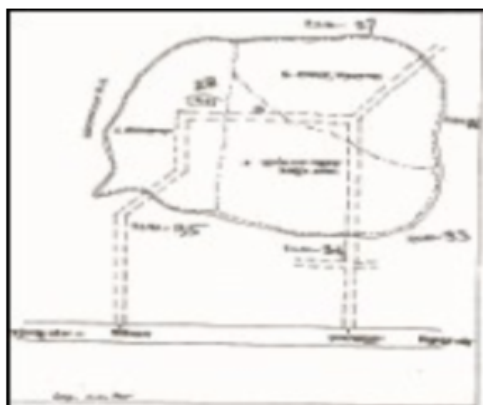

Nazri Naksha