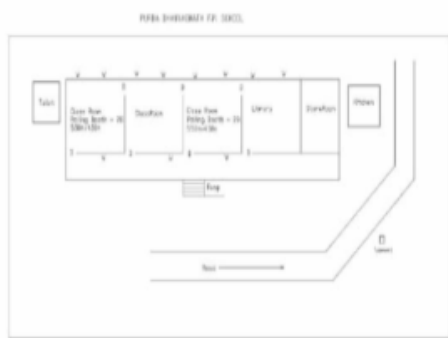

নির্বাচক নিবন্ধন আধিকারিকের স্বাক্ষর

Nazri Naksha

Google Map View

Polling Station Building Front View

Polling Station Front View

Cad View

Key MAP View

1	WB/16/122/021728	নাম : বাদল ঘরামী পিতার নাম: কানাই ঘরামী বাড়ির নং : n0026 বয়স : 68 লিঙ্গ : পুরুষ	ফটো উপলব্ধ	2	WB/16/122/021810	নাম : উর্মিলা ঘরামী স্বামীর নাম: বাদল ঘরামী বাড়ির নং : n0026 বয়স : 65 লিঙ্গ : মহিলা	ফটো উপলব্ধ	3	SDE1188911	নাম : যাদব ঘরামী পিতার নাম: বাদল ঘরামী বাড়ির নং : n0026 বয়স : 38 লিঙ্গ : পুরুষ	ফটো উপলব্ধ
4	SDE0102574	নাম : মাধব ঘরামী পিতার নাম: বাদল ঘরামী বাড়ির নং : n0026 বয়স : 38 লিঙ্গ : পুরুষ	ফটো উপলব্ধ	5	SDE1188929	নাম : সুদেব ঘরামী পিতার নাম: বাদল ঘরামী বাড়ির নং : n0026 বয়স : 34 লিঙ্গ : পুরুষ	ফটো উপলব্ধ	6	SDE1382852	নাম : বসুদেব ঘরামী পিতার নাম: বাদল ঘরামী বাড়ির নং : n0026 বয়স : 33 লিঙ্গ : পুরুষ	ফটো উপলব্ধ
7	WB/16/122/021703	নাম : বৃন্দাবন ঘরামী পিতার নাম: কানাই ঘরামী বাড়ির নং : n0026 বয়স : 59 লিঙ্গ : পুরুষ	ফটো উপলব্ধ	8	WB/16/122/021461	নাম : শ্যামলী ঘরামী স্বামীর নাম: বৃন্দাবন ঘরামী বাড়ির নং : n0026 বয়স : 50 লিঙ্গ : মহিলা	ফটো উপলব্ধ	9	SDE2347250	নাম : বিমল ঘরামী পিতার নাম: কানাই ঘরামী বাড়ির নং : n0026 বয়স : 56 লিঙ্গ : পুরুষ	ফটো উপলব্ধ
10	SDE0102657	নাম : তনুশ্রী ঘরামী স্বামীর নাম: বাপি ঘরামী বাড়ির নং : n0030 বয়স : 38 লিঙ্গ : মহিলা	ফটো উপলব্ধ	11	MDR2302750	নাম : বাপী ঘরামী পিতার নাম: মনিক ঘরামী বাড়ির নং : n0030 বয়স : 42 লিঙ্গ : পুরুষ	ফটো উপলব্ধ	12	MDR2302743	নাম : বাটুল ঘরামী পিতার নাম: মনিক ঘরামী বাড়ির নং : n0030 বয়স : 42 লিঙ্গ : পুরুষ	ফটো উপলব্ধ
13	MDR2302735	নাম : ঝর্না ঘরামী স্বামীর নাম: বাবলু ঘরামী বাড়ির নং : n0030 বয়স : 42 লিঙ্গ : মহিলা	ফটো উপলব্ধ	14	MDR0037341	নাম : বাবলু ঘরামী পিতার নাম: মানিক ঘরামী বাড়ির নং : n0030 বয়স : 50 লিঙ্গ : পুরুষ	ফটো উপলব্ধ	15	MDR2890606	নাম : বাবুসোনা ঘরামী পিতার নাম: উত্তম ঘরামী বাড়ির নং : n0030 বয়স : 38 লিঙ্গ : পুরুষ	ফটো উপলব্ধ
16	WB/16/122/021460	নাম : পুনীমা ঘরামী স্বামীর নাম: উত্তম ঘরামী বাড়ির নং : n0030 বয়স : 56 লিঙ্গ : মহিলা	ফটো উপলব্ধ	17	WB/16/122/021500	নাম : উত্তম ঘরামী পিতার নাম: মানিক ঘরামী বাড়ির নং : n0030 বয়স : 61 লিঙ্গ : পুরুষ	ফটো উপলব্ধ	18	MDR2754844	নাম : সুবালা ঘরামী স্বামীর নাম: মানিক ঘরামী বাড়ির নং : n0030 বয়স : 79 লিঙ্গ : মহিলা	ফটো উপলব্ধ
19	MDR1232065	নাম : অনিতা ঘরামী স্বামীর নাম: গৌরচন্দ্র ঘরামী বাড়ির নং : n0029 বয়স : 48 লিঙ্গ : মহিলা	ফটো উপলব্ধ	20	MDR0037432	নাম : পৌর ঘরামী পিতার নাম: বলাই ঘরামী বাড়ির নং : n0029 বয়স : 51 লিঙ্গ : পুরুষ	ফটো উপলব্ধ	21	SDE1595917	নাম : বাপন ঘরামী পিতার নাম: নিতাই ঘরামী বাড়ির নং : n0029 বয়স : 31 লিঙ্গ : পুরুষ	ফটো উপলব্ধ
22	WB/16/122/021305	নাম : ভবানী ঘরামী স্বামীর নাম: নিতাই ঘরামী বাড়ির নং : n0029 বয়স : 56 লিঙ্গ : মহিলা	ফটো উপলব্ধ	23	WB/16/122/021303	নাম : নিতাই ঘরামী পিতার নাম: বলাই ঘরামী বাড়ির নং : n0029 বয়স : 64 লিঙ্গ : পুরুষ	ফটো উপলব্ধ	24	MDR2945921	নাম : প্রবীর ঘরামী পিতার নাম: নিমাই ঘরামী বাড়ির নং : n0029 বয়স : 37 লিঙ্গ : পুরুষ	ফটো উপলব্ধ
25	SDE1382829	নাম : দেবী ঘরামী স্বামীর নাম: পরিতোষ ঘরামী বাড়ির নং : n0029 বয়স : 33 লিঙ্গ : মহিলা	ফটো উপলব্ধ	26	MDR2945939	নাম : পরিতোষ ঘরামী পিতার নাম: নিমাই ঘরামী বাড়ির নং : n0029 বয়স : 38 লিঙ্গ : পুরুষ	ফটো উপলব্ধ	27	WB/16/122/021462	নাম : মলিনা ঘরামী স্বামীর নাম: নিমাই ঘরামী বাড়ির নং : n0029 বয়স : 61 লিঙ্গ : মহিলা	ফটো উপলব্ধ
28	WB/16/122/021163	নাম : নিমাই ঘরামী পিতার নাম: বলাই ঘরামী বাড়ির নং : n0029 বয়স : 66 লিঙ্গ : পুরুষ	ফটো উপলব্ধ	29	MDR2687499	নাম : রাজু ঘরামী পিতার নাম: রবীন ঘরামী বাড়ির নং : n0029 বয়স : 38 লিঙ্গ : পুরুষ	ফটো উপলব্ধ	30	WB/16/122/021470	নাম : মালতী ঘরামী স্বামীর নাম: রবীন ঘরামী বাড়ির নং : n0029 বয়স : 65 লিঙ্গ : মহিলা	ফটো উপলব্ধ