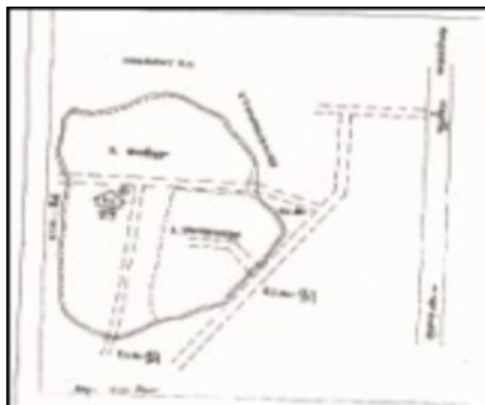

Nazri Naksha