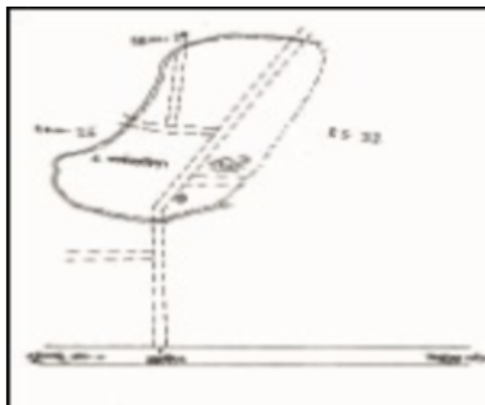

নির্বাচক নিবন্ধন আধিকারিকের স্বাক্ষর

Nazri Naksha

Google Map View

Polling Station Building Front View

Polling Station Front View

Cad View

Key MAP View

1	MDR2973840	ফটো উপলব্ধ
<p>নাম : শ্যামলী গায়েন স্বামীর নাম: মিহির গায়েন বাড়ির নং : n0173 বয়স : 36 লিঙ্গ : মহিলা</p>		