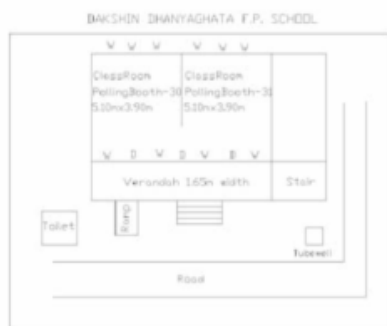

নির্বাচক নিবন্ধন আধিকারিকের স্বাক্ষর

Nazri Naksha

Google Map View

Polling Station Building Front View

Polling Station Front View

Cad View

Key MAP View

1	MDR2973840	ফটো উপলব্ধ
<p>নাম : শ্যামলী গায়েন স্বামীর নাম: মিহির গায়েন বাড়ির নং : n0173 বয়স : 36 লিঙ্গ : মহিলা</p>		

2	SDE1104736	ফটো উপলব্ধ
<p>নাম : মিহির গায়েন পিতার নাম: অরবিন্দু গায়েন বাড়ির নং : n0002 বয়স : 35 লিঙ্গ : পুরুষ</p>		

3	MDR2756773	ফটো উপলব্ধ
<p>নাম : রাশী গায়েন স্বামীর নাম: সমীর গায়েন বাড়ির নং : n0002 বয়স : 38 লিঙ্গ : মহিলা</p>		