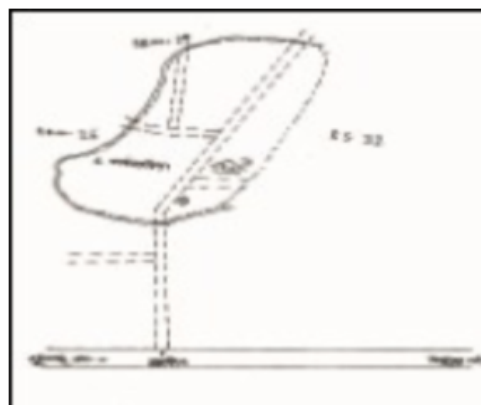

নির্বাচক নিবন্ধন আধিকারিকের স্বাক্ষর

Nazri Naksha

Google Map View

Polling Station Building Front View

Polling Station Front View

Cad View

Key MAP View

1	MDR2973840	ফটো উপলব্ধ
<p>নাম : শ্যামলী গায়েন স্বামীর নাম: মিহির গায়েন বাড়ির নং : n0173 বয়স : 36 লিঙ্গ : মহিলা</p>		