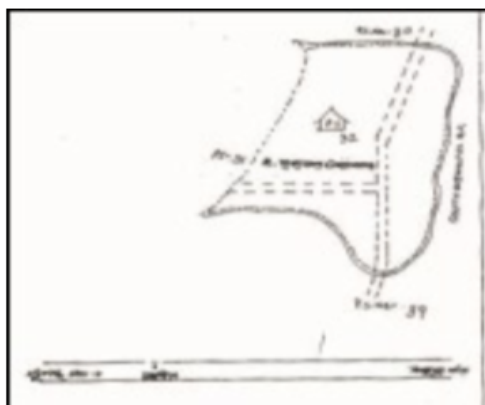

Nazri Naksha