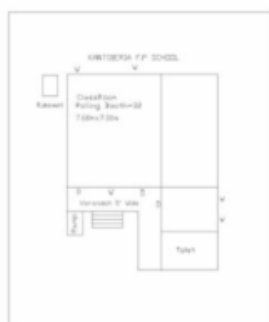

নির্বাচক নিবন্ধন আধিকারিকের স্বাক্ষর

Nazri Naksha

Google Map View

Polling Station Building Front View

Polling Station Front View

Cad View

Key MAP View

1	SDE1294800	নাম : মুল্লানা কুমার স্বামীর নাম : শ্যামল কুমার বাড়ির নং : n0035 বয়স : 39 লিঙ্গ : মহিলা	ফটো উপলব্ধ	2	SDE1494020	নাম : শ্যামল কুমার পিতার নাম : চন্ডিদাস দাস বাড়ির নং : n0035 বয়স : 42 লিঙ্গ : পুরুষ	ফটো উপলব্ধ	3	MDR2751857	নাম : দশভুজা কুমার স্বামীর নাম : হারাধন কুমার বাড়ির নং : n0035 বয়স : 42 লিঙ্গ : মহিলা	ফটো উপলব্ধ
4	MDR2293256	নাম : হারাধন কুমার পিতার নাম : চন্ডিদাস হালদার বাড়ির নং : n0035 বয়স : 46 লিঙ্গ : পুরুষ	ফটো উপলব্ধ	5	SDE1494012	নাম : প্রমিলা কুমার পিতার নাম : চন্ডি দাস বাড়ির নং : n0035 বয়স : 57 লিঙ্গ : মহিলা	ফটো উপলব্ধ	6	SDE2259489	নাম : সোমনাথ কুমার পিতার নাম : হারাধন কুমার বাড়ির নং : এন0001 বয়স : 23 লিঙ্গ : পুরুষ	ফটো উপলব্ধ
7	TYK1903772	নাম : স্বপ্না সরদার স্বামীর নাম : ভোলানাথ সরদার বাড়ির নং : এন0001 বয়স : 27 লিঙ্গ : মহিলা	ফটো উপলব্ধ	8	MDR2751758	নাম : যমুনা ঘরামী স্বামীর নাম : দুঃখীরাম ঘরামী বাড়ির নং : n0001 বয়স : 43 লিঙ্গ : মহিলা	ফটো উপলব্ধ	9	MDR2292746	নাম : দুঃখিরাম ঘরামী পিতার নাম : অর্পণ ঘরামী বাড়ির নং : n0001 বয়স : 44 লিঙ্গ : পুরুষ	ফটো উপলব্ধ
10	SDE1383942	নাম : কৃষ্ণ ঘরামী পিতার নাম : সুকেশ ঘরামী বাড়ির নং : n0001 বয়স : 33 লিঙ্গ : পুরুষ	ফটো উপলব্ধ	11	SDE1902444	নাম : চন্দনা মন্ডল স্বামীর নাম : সঞ্জিত মন্ডল বাড়ির নং : এন0001 বয়স : 34 লিঙ্গ : মহিলা	ফটো উপলব্ধ	12	WB/16/122/012460	নাম : চারু ঘরামী স্বামীর নাম : সুকেশ ঘরামী বাড়ির নং : n0001 বয়স : 56 লিঙ্গ : মহিলা	ফটো উপলব্ধ
13	WB/16/122/012478	নাম : সুকেশ ঘরামী পিতার নাম : অর্পণ ঘরামী বাড়ির নং : n0001 বয়স : 61 লিঙ্গ : পুরুষ	ফটো উপলব্ধ	14	WB/16/122/012103	নাম : বরন ঘরামী স্বামীর নাম : অর্পণ ঘরামী বাড়ির নং : n0001 বয়স : 81 লিঙ্গ : মহিলা	ফটো উপলব্ধ	15	SDE1384007	নাম : পান্নালাল নাইয়া পিতার নাম : কার্তিক নাইয়া বাড়ির নং : n0002 বয়স : 32 লিঙ্গ : পুরুষ	ফটো উপলব্ধ
16	MDR2686350	নাম : কদম পাইক স্বামীর নাম : সনৎ পাইক বাড়ির নং : n0002 বয়স : 38 লিঙ্গ : মহিলা	ফটো উপলব্ধ	17	MDR2292761	নাম : সনৎ পাইক পিতার নাম : মেঘনাথ পাইক বাড়ির নং : n0002 বয়স : 45 লিঙ্গ : পুরুষ	ফটো উপলব্ধ	18	SDE1383892	নাম : দীনেশ নাইয়া পিতার নাম : ভানু নাইয়া বাড়ির নং : n0002 বয়স : 33 লিঙ্গ : পুরুষ	ফটো উপলব্ধ
19	MDR1321447	নাম : দিপালী নাইয়া স্বামীর নাম : গনেশ নাইয়া বাড়ির নং : n0002 বয়স : 47 লিঙ্গ : মহিলা	ফটো উপলব্ধ	20	WB/16/122/012447	নাম : গনেশ নাইয়া পিতার নাম : ভানু নাইয়া বাড়ির নং : n0002 বয়স : 57 লিঙ্গ : পুরুষ	ফটো উপলব্ধ	21	WB/16/122/012459	নাম : সুশীলা নাইয়া স্বামীর নাম : কার্তিক নাইয়া বাড়ির নং : n0002 বয়স : 56 লিঙ্গ : মহিলা	ফটো উপলব্ধ
22	MDR1322858	নাম : কার্তিক নাইয়া পিতার নাম : ভানু নাইয়া বাড়ির নং : n0002 বয়স : 61 লিঙ্গ : পুরুষ	ফটো উপলব্ধ	23	WB/16/122/012404	নাম : নিয়তি নাইয়া স্বামীর নাম : ভানু নাইয়া বাড়ির নং : n0002 বয়স : 86 লিঙ্গ : মহিলা	ফটো উপলব্ধ	24	SDE1666379	নাম : অশোক নাইয়া পিতার নাম : কার্তিক নাইয়া বাড়ির নং : n0002 বয়স : 28 লিঙ্গ : পুরুষ	ফটো উপলব্ধ
25	SDE2259679	নাম : অসিত নাইয়া পিতার নাম : কার্তিক নাইয়া বাড়ির নং : এন0001 বয়স : 24 লিঙ্গ : পুরুষ	ফটো উপলব্ধ	26	SDE2259711	নাম : অজিত নাইয়া পিতার নাম : কার্তিক নাইয়া বাড়ির নং : এন0001 বয়স : 23 লিঙ্গ : পুরুষ	ফটো উপলব্ধ	27	SDE2262640	নাম : সুমিত্রা নাইয়া স্বামীর নাম : পান্নালাল নাইয়া বাড়ির নং : এন0002 বয়স : 28 লিঙ্গ : মহিলা	ফটো উপলব্ধ
28	SDE2262160	নাম : সত্যেন পাইক পিতার নাম : প্রদীপ পাইক বাড়ির নং : এন0001 বয়স : 22 লিঙ্গ : পুরুষ	ফটো উপলব্ধ	29	SDE2259695	নাম : আহল্যা পাইক স্বামীর নাম : গৌরঙ্গ পাইক বাড়ির নং : এন0001 বয়স : 22 লিঙ্গ : মহিলা	ফটো উপলব্ধ	30	SDE2259703	নাম : অপর্ণা পাইক স্বামীর নাম : গোপাল পাইক বাড়ির নং : এন0001 বয়স : 21 লিঙ্গ : মহিলা	ফটো উপলব্ধ